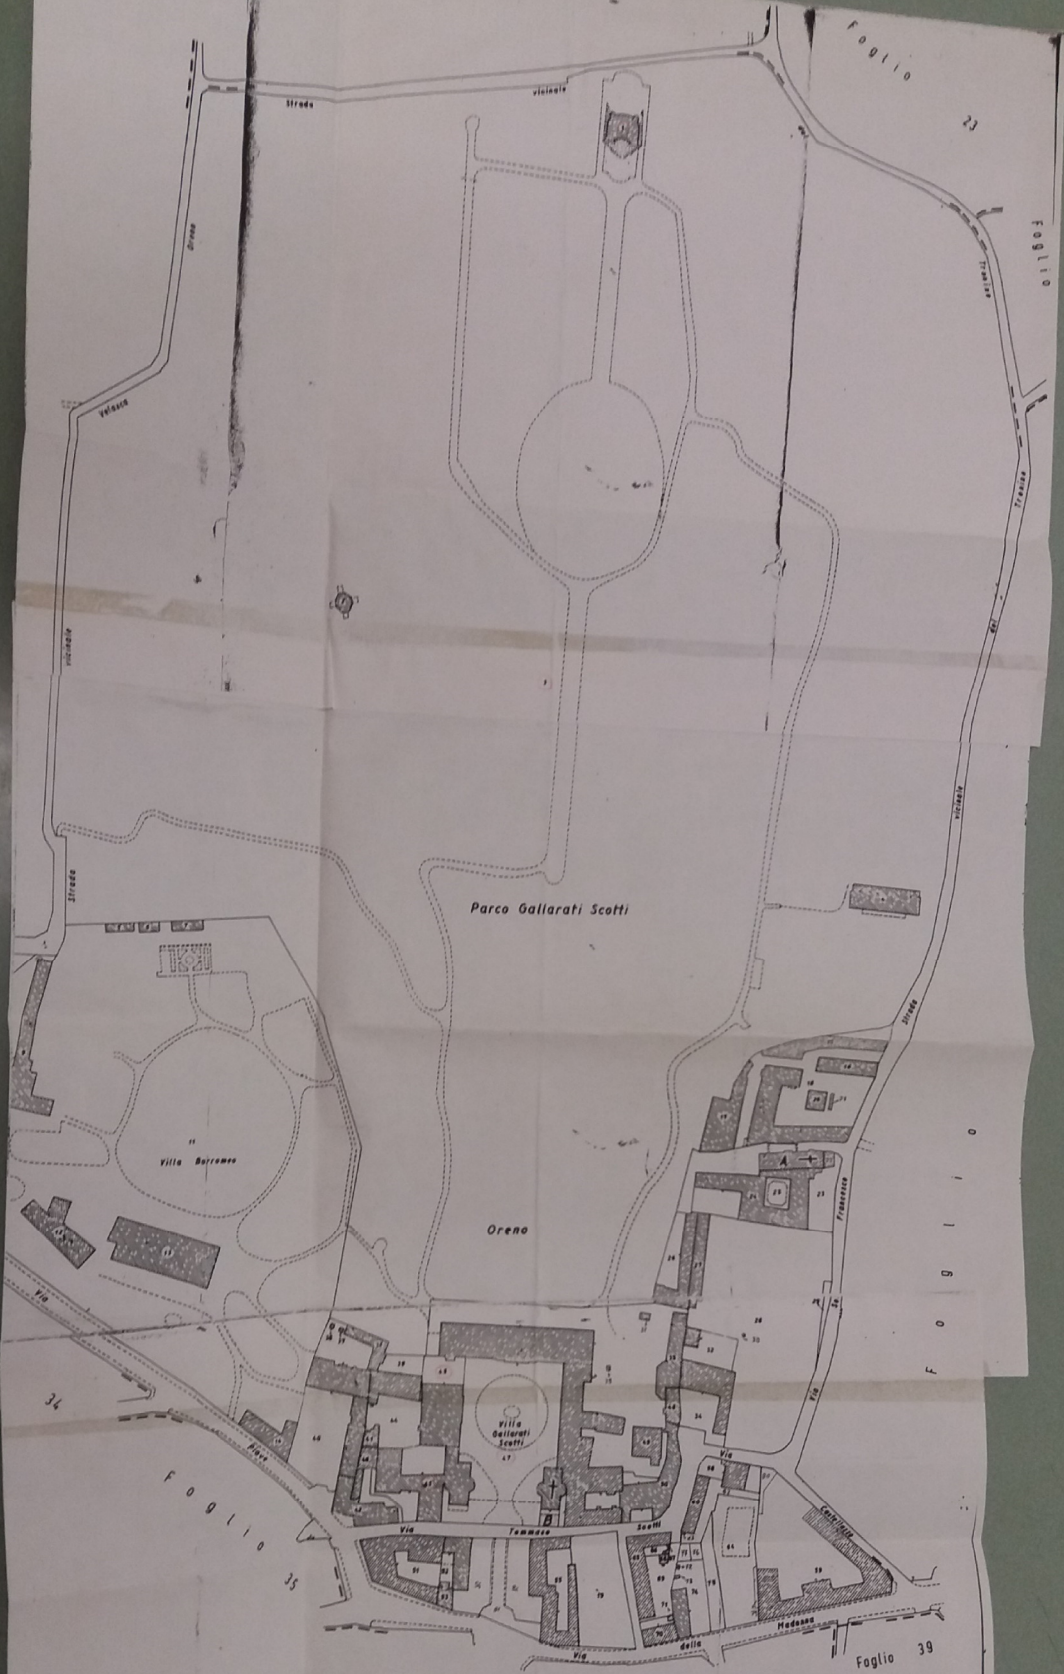

Foglio

Foglio

23

Foglio

Parco Gallarati Scotti

Villa Borromeo

Oreno

Villa Gallarati Scotti

Foglio

Foglio

37

Foglio

39

m 10

ate

fidiana Centrale: 9° Est-Greenwich

LEVATA 1880/1895 RIPROD. ANNO 1980