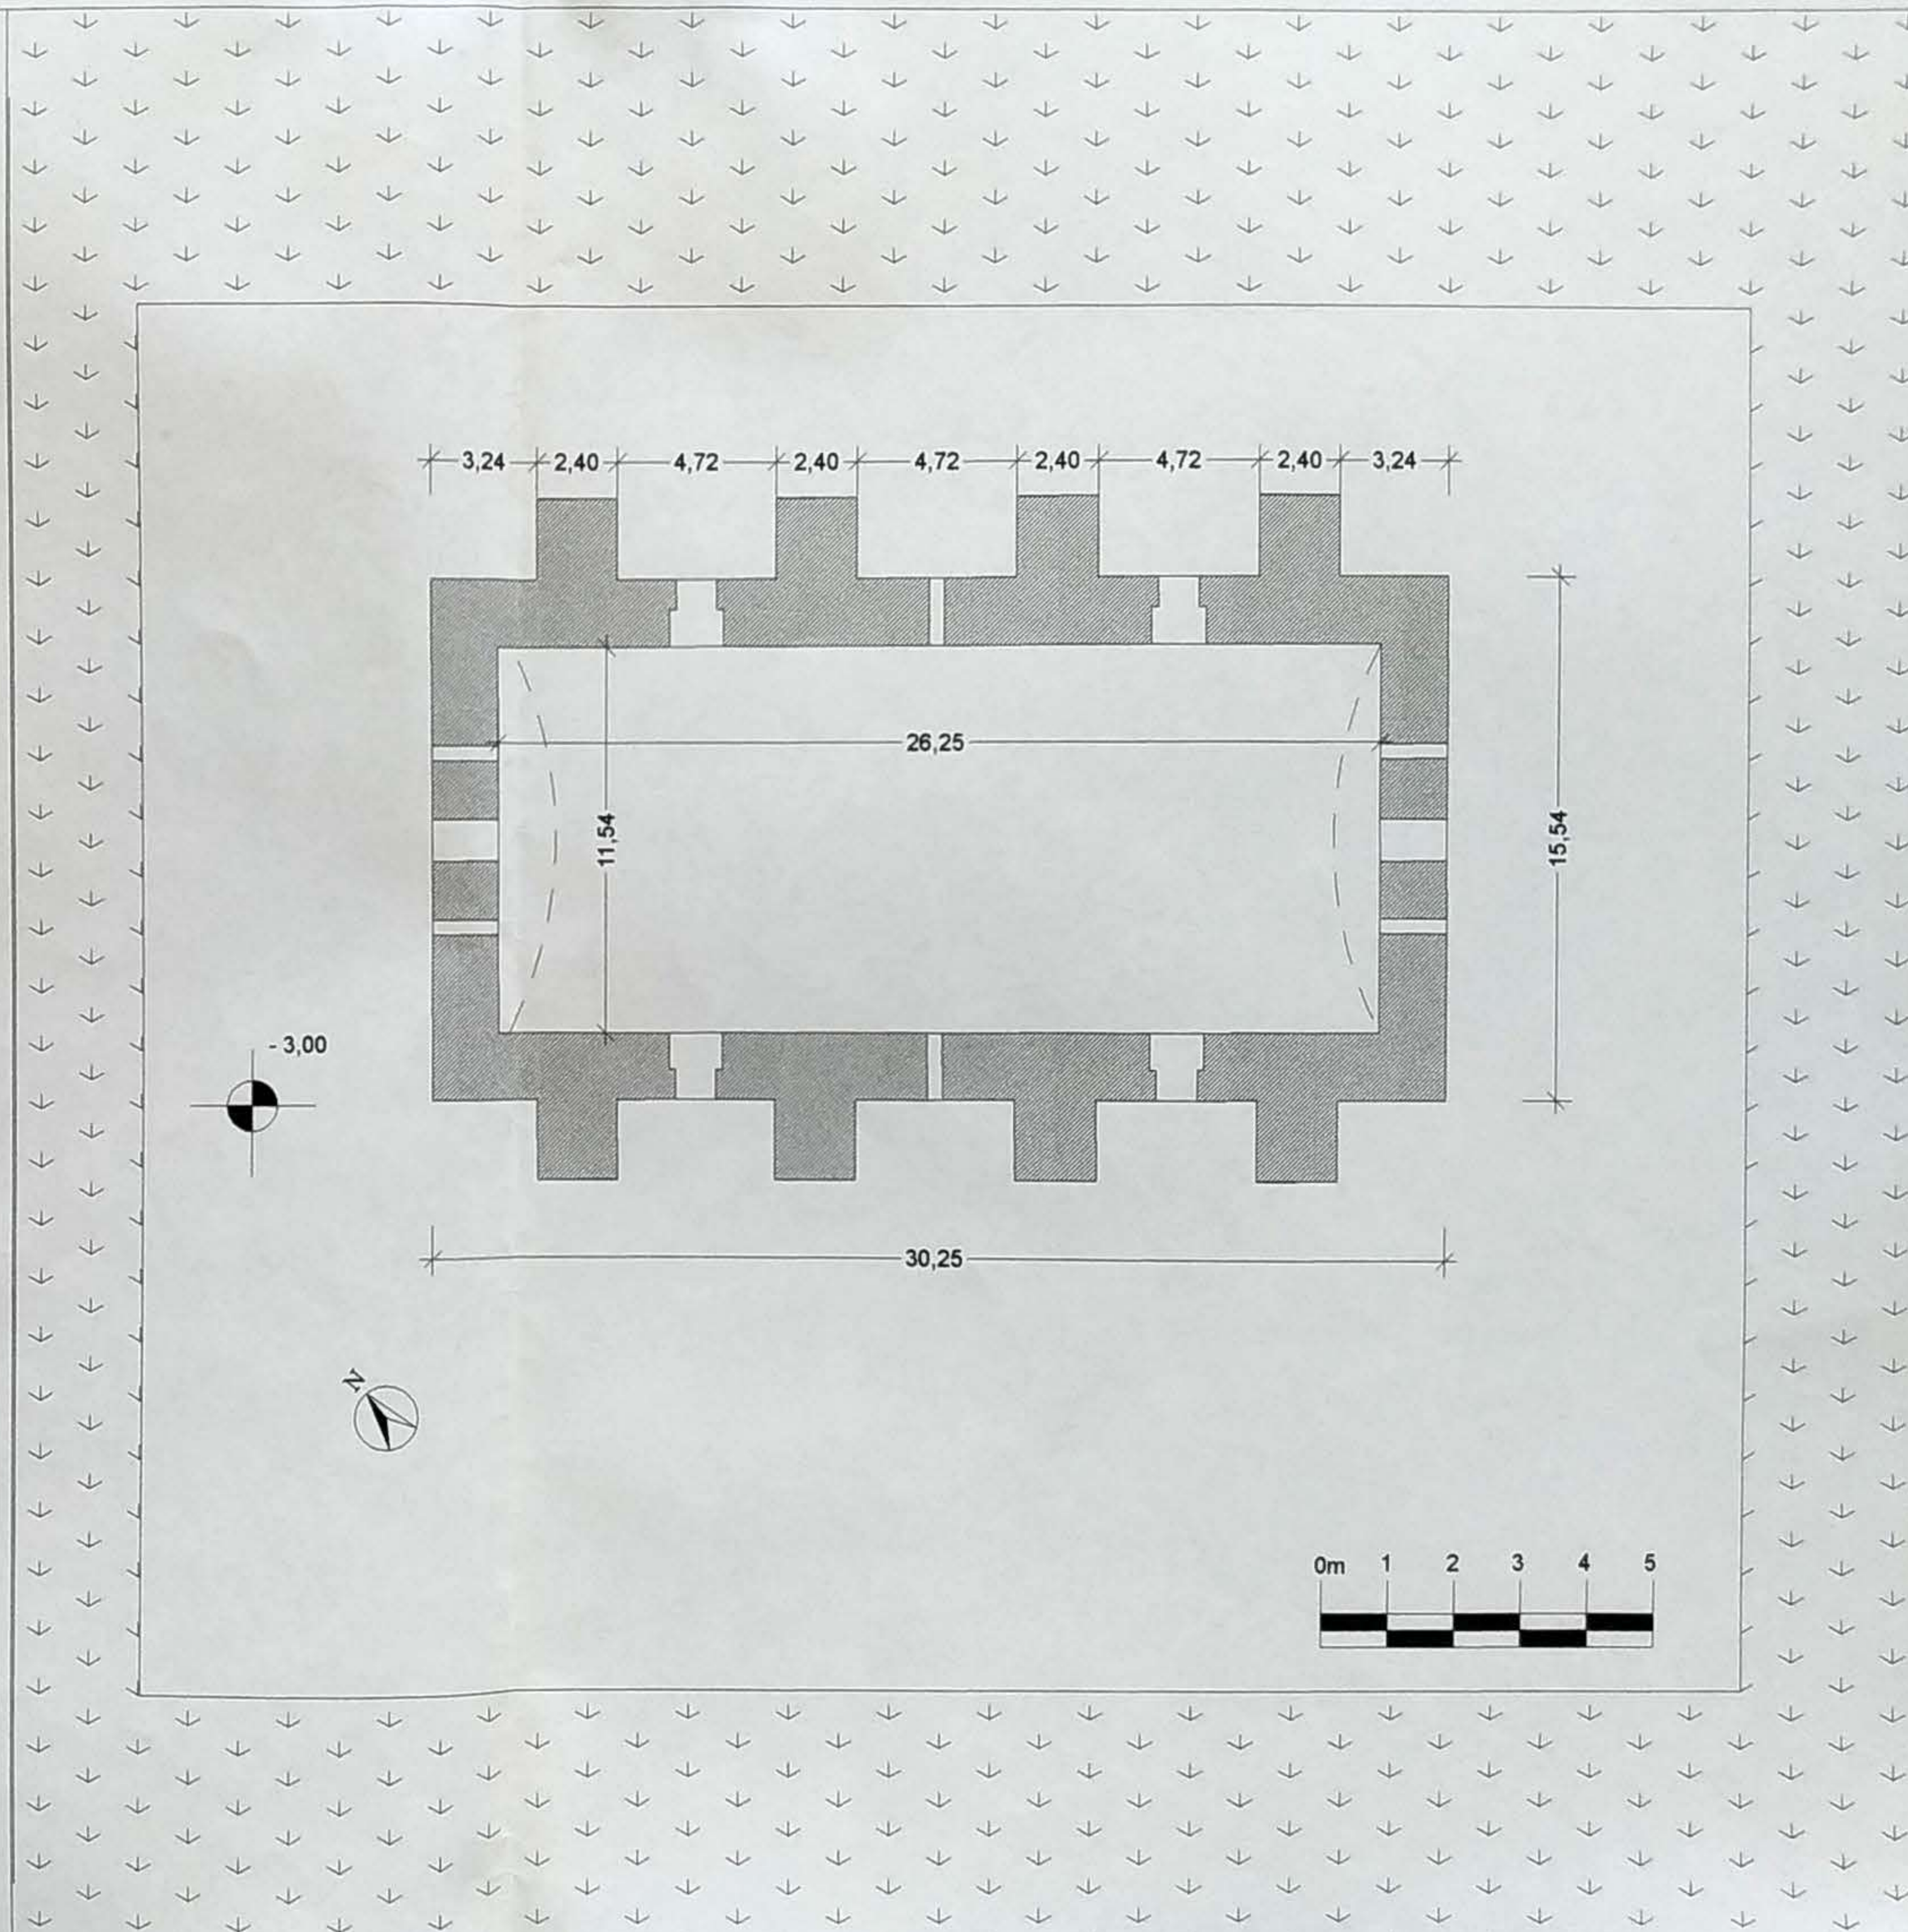

Redazione scheda "A/P" di precatalogo di un edificio
demaniale presso il comune di Capua (CE)

RILIEVO GRAFICO-TIPOLOGICO
Polveriera Olovares- via Gran Maestrato di San Lazzaro-
CAPUA-

Rilievo grafico e fotografico
eseguito dall'arch. Virginia Russo

ALLEGATO 1

TAVOLA 1: scala grafica 1:200

-PIANTA

Ministero per i Beni e le Attività Culturali

Soprintendenza per i Beni
Architettonici e per il Paesaggio, per il
patrimonio Storico- Artistico e
Demoetnoantropologico
per le province di Caserta e Benevento

ALLEGATO 2

TAVOLA 2: scala grafica 1:200

-PROSPETTO SUD-OVEST

-PROSPETTO NORD-EST

PROSPETTO SUD-OVEST

PROSPETTO NORD-OVEST