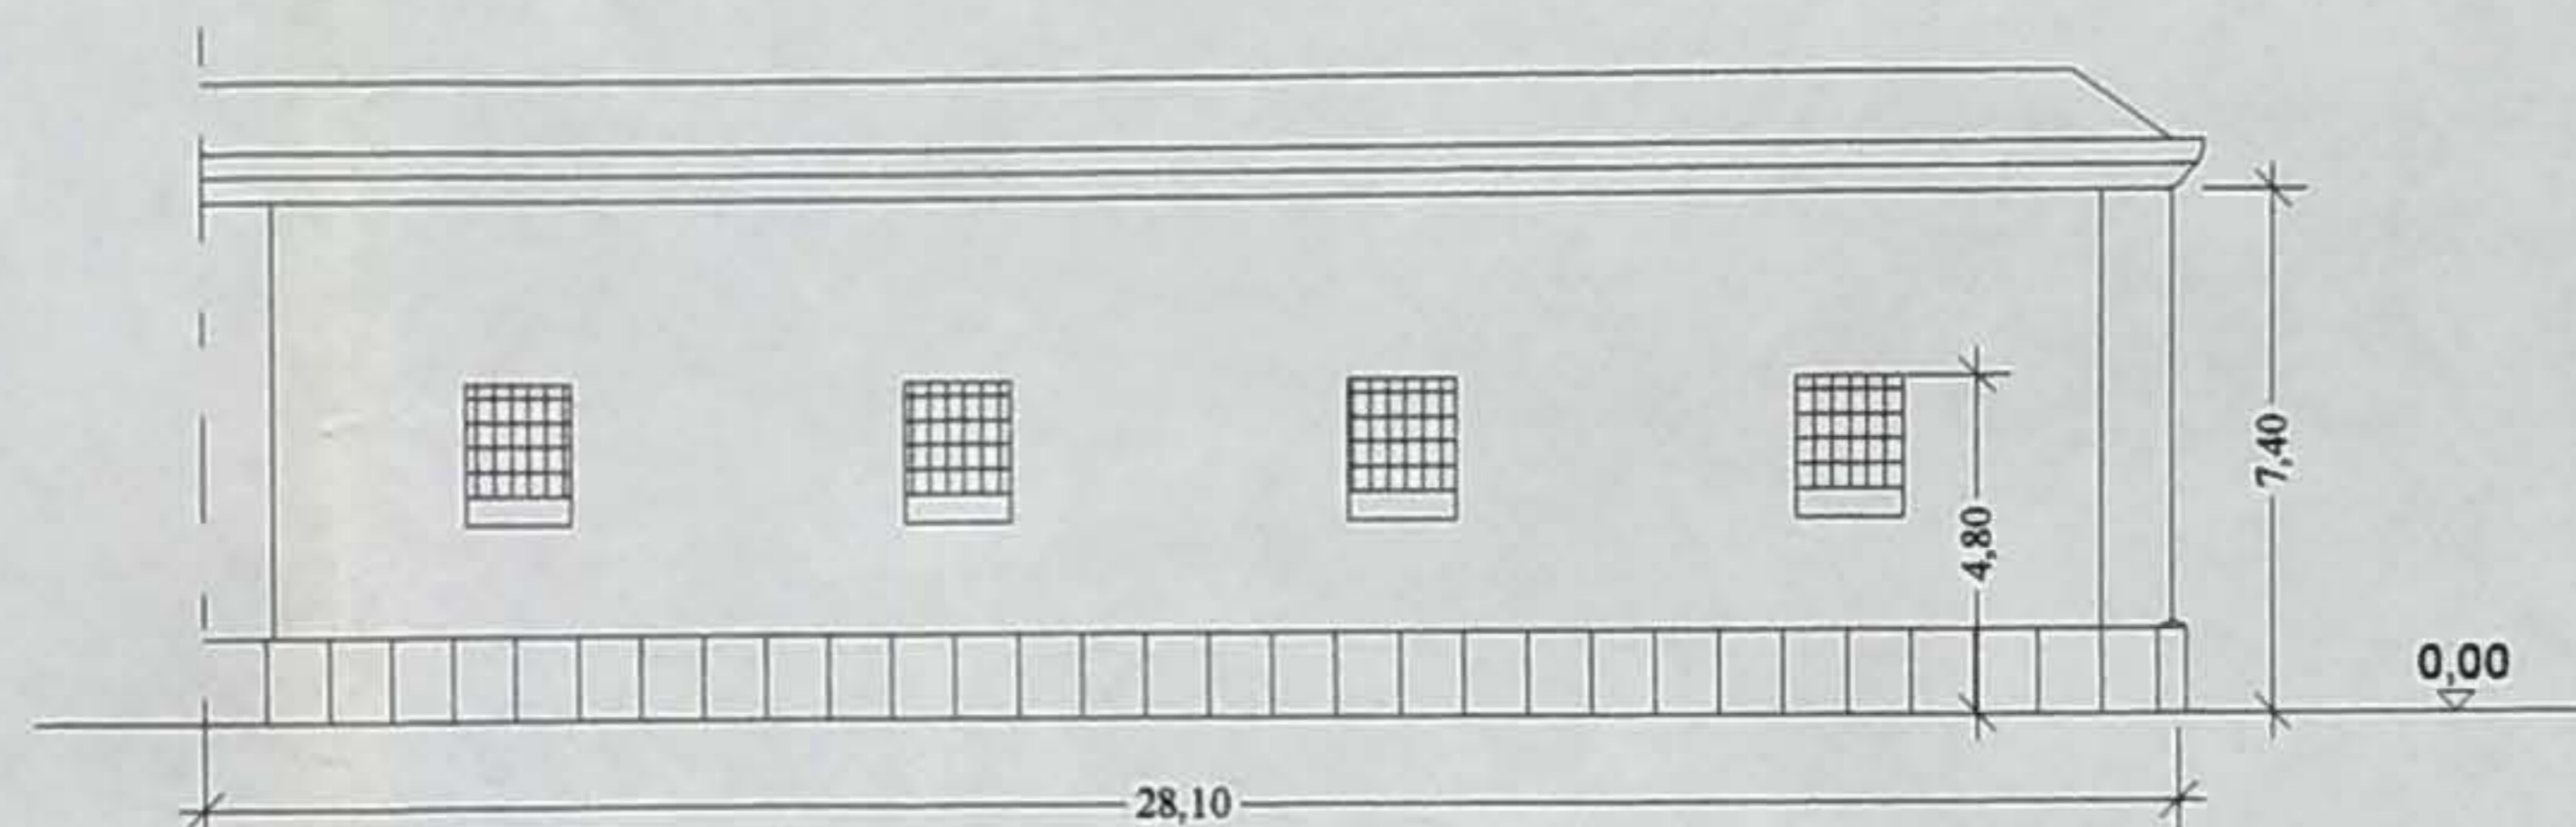

Redazione scheda "A/P" di precatalogo
di un edificio demaniale presso il
comune di Capua (CE)

RILIEVO GRAFICO-TIPOLOGICO
"ex Caserma San Vincenzo - via
Pomerio -CAPUA-

Rilievo grafico e fotografico eseguito
dall'arch. Massimo Apollonio Capasso

ALLEGATO 1

TAVOLA 1:
scala grafica 1:200

- PIANTA
- PROSPETTO via Pomerio
- PROSPETTO p.zza San Francesco

PROSPETTO p.zza San Francesco

PROSPETTO via Pomerio

PIANTA

via Pomerio

p.zza San Francesco