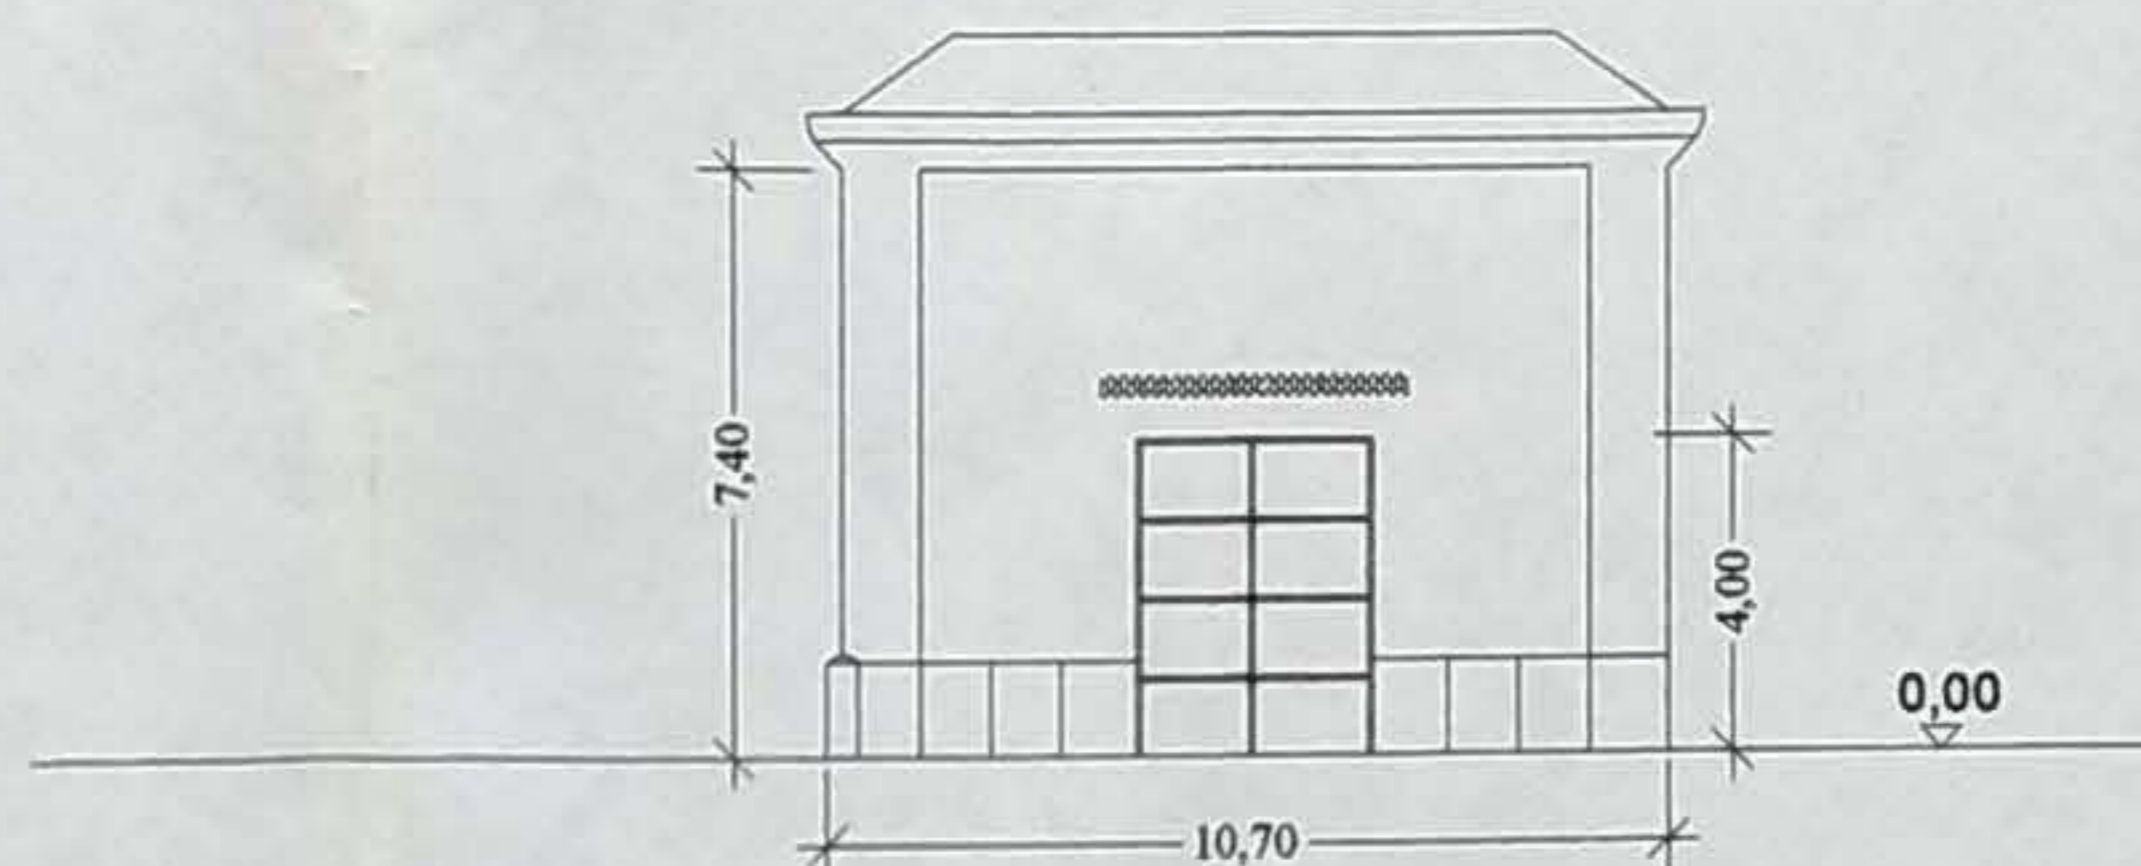

Redazione scheda "A/P" di precatalogo
di un edificio demaniale presso il
comune di Capua (CE)

RILIEVO GRAFICO-TIPOLOGICO
"ex Caserma San Vincenzo - via
Pomerio -CAPUA-

Rilievo grafico e fotografico eseguito
dall'arch. Massimo Apollonio Capasso

ALLEGATO 1

TAVOLA 1:
scala grafica 1:200

- PIANTA
- PROSPETTO via Pomerio
- PROSPETTO p.zza San Francesco

PROSPETTO p.zza San Francesco

PROSPETTO via Pomerio

PIANTA

via Pomerio

p.zza San Francesco