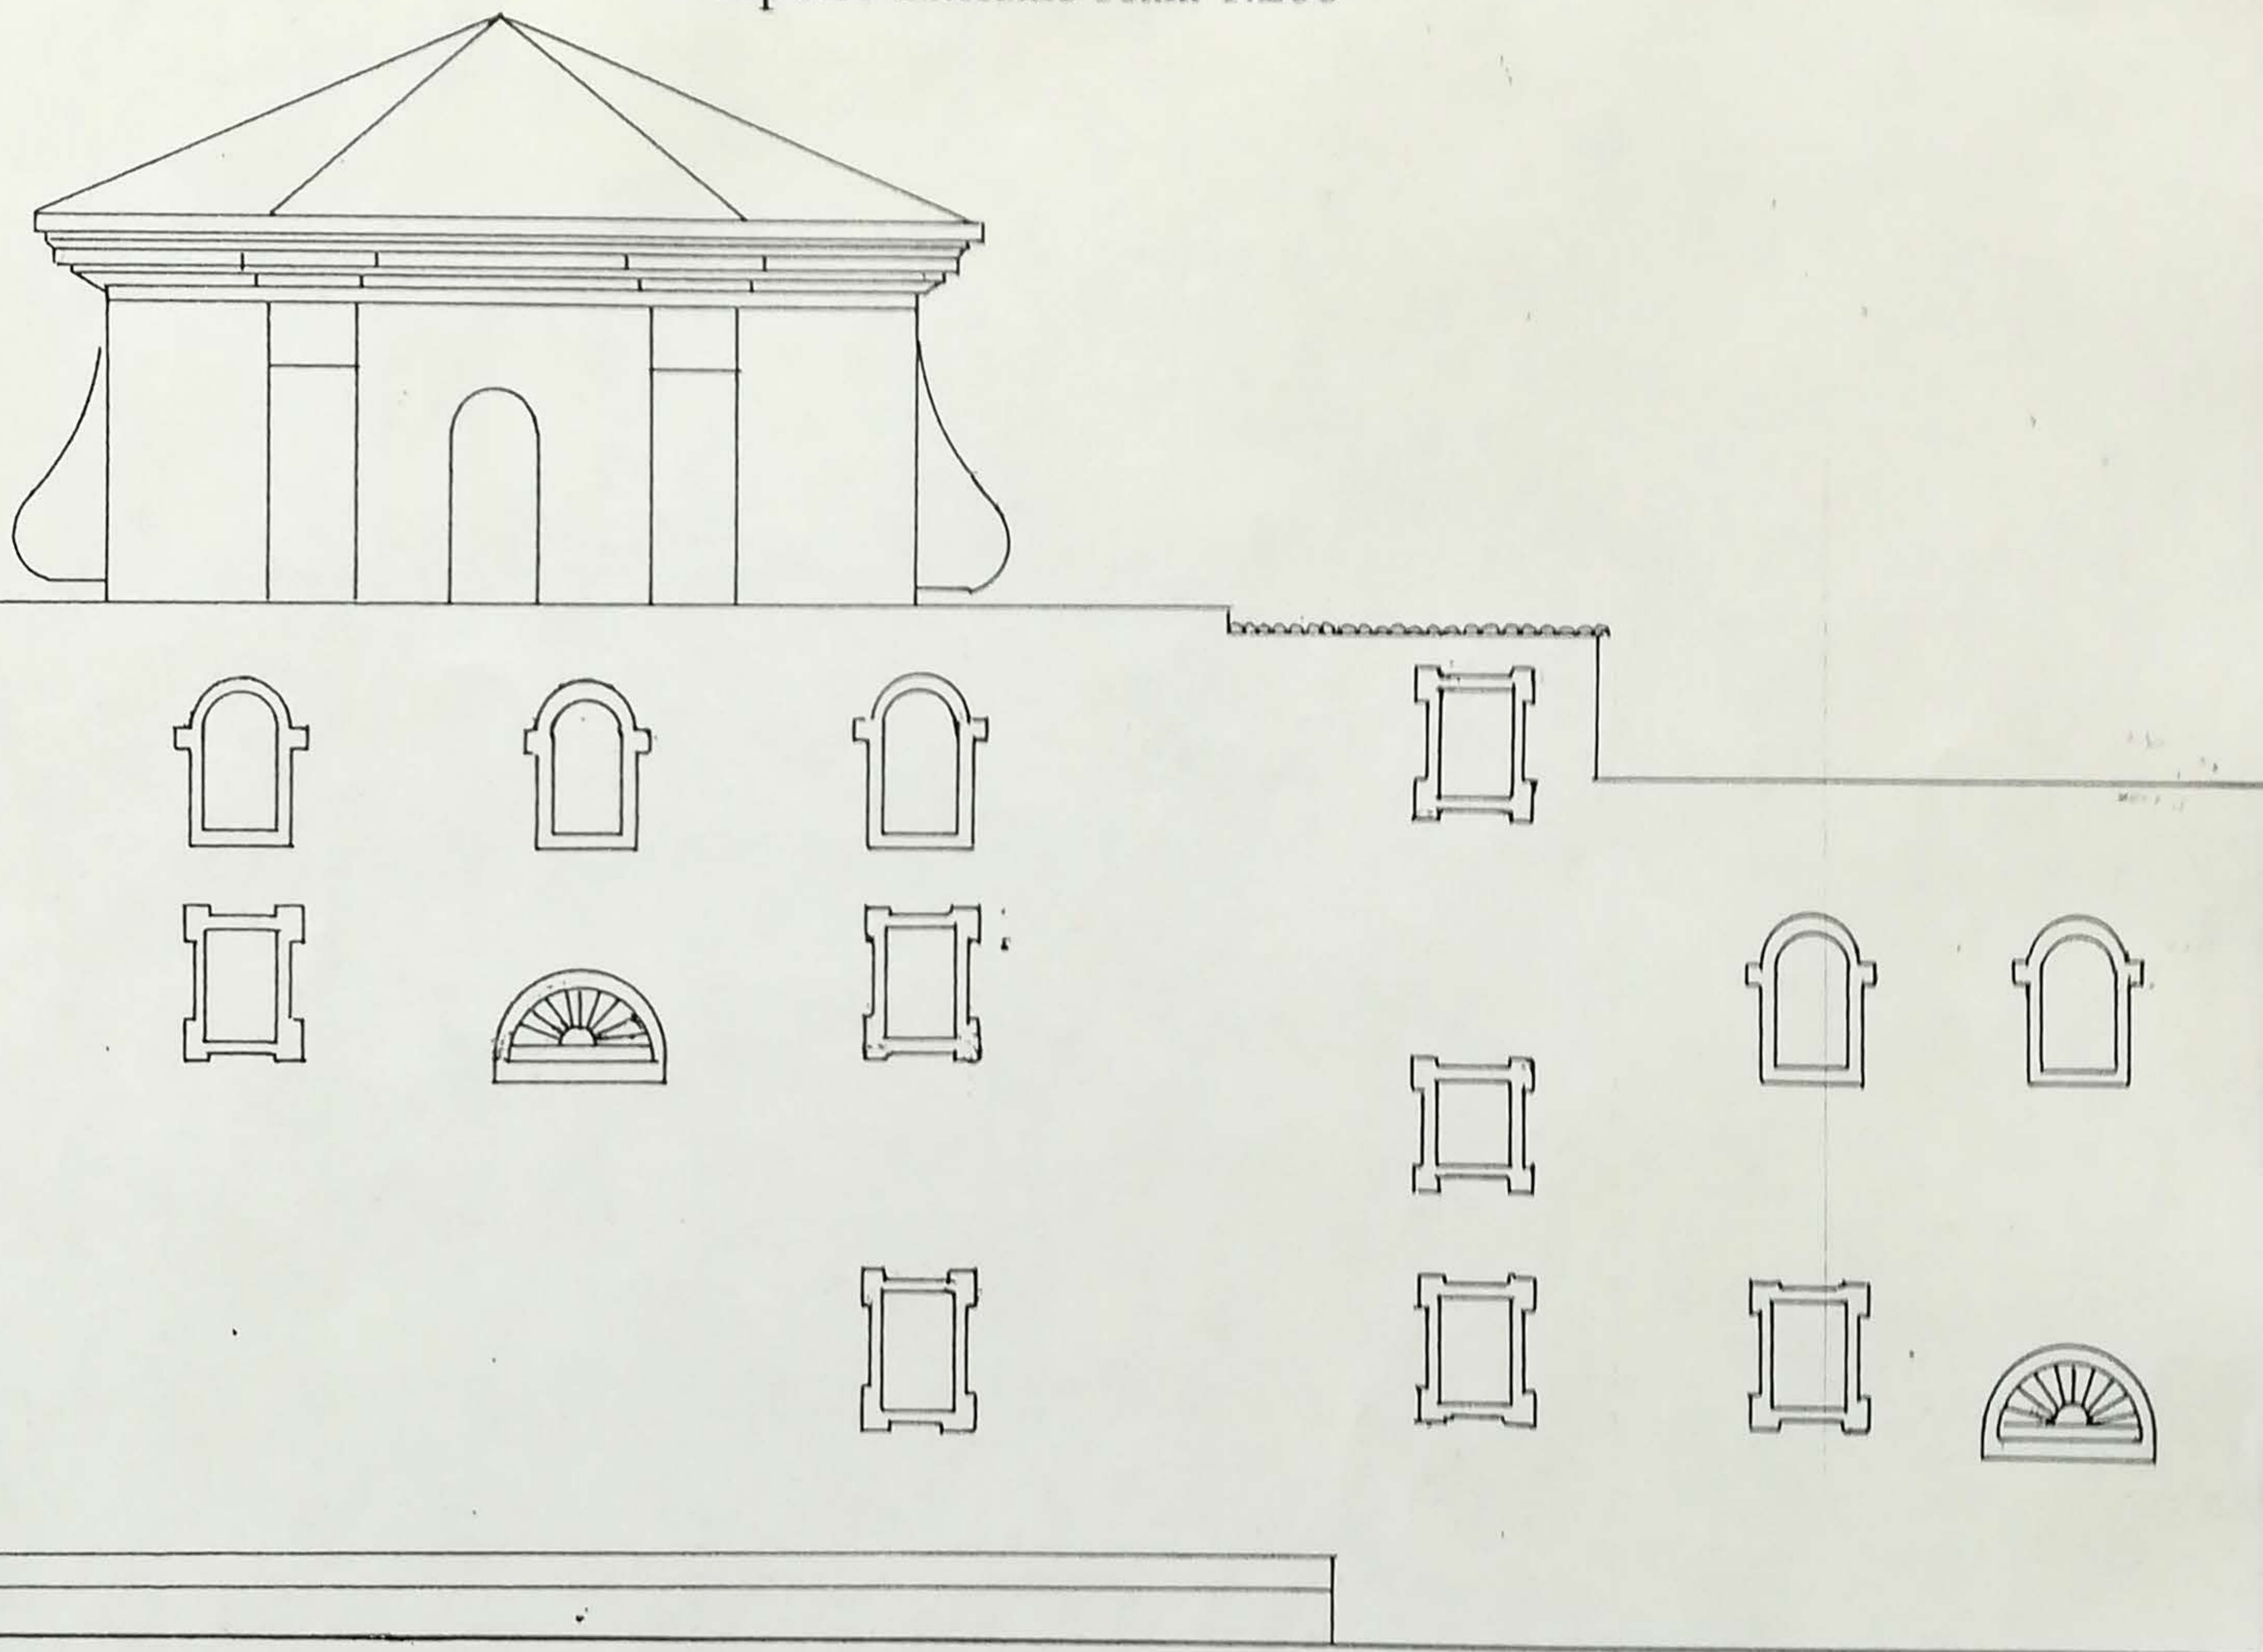

MINISTERO PER I BENI E LE ATTIVITA' CULTURALI
Istituto Centrale per il Catalogo e la Documentazione

RILEVAMENTO DATI DELLA SCHEDA DI PRECATALOGO
Edifici e Manufatti architettonici Scheda A

Comune di Capua (CE)
SALA D'ARMI
Prospetto Laterale scala 1:200

PROSPETTO LATERALE SALA D'ARMI

scala 1:200

Coordinatore:
Arch. Anna Capuano
Compilatrice:
Arch. Ornella Schiavone
Giugno 2004