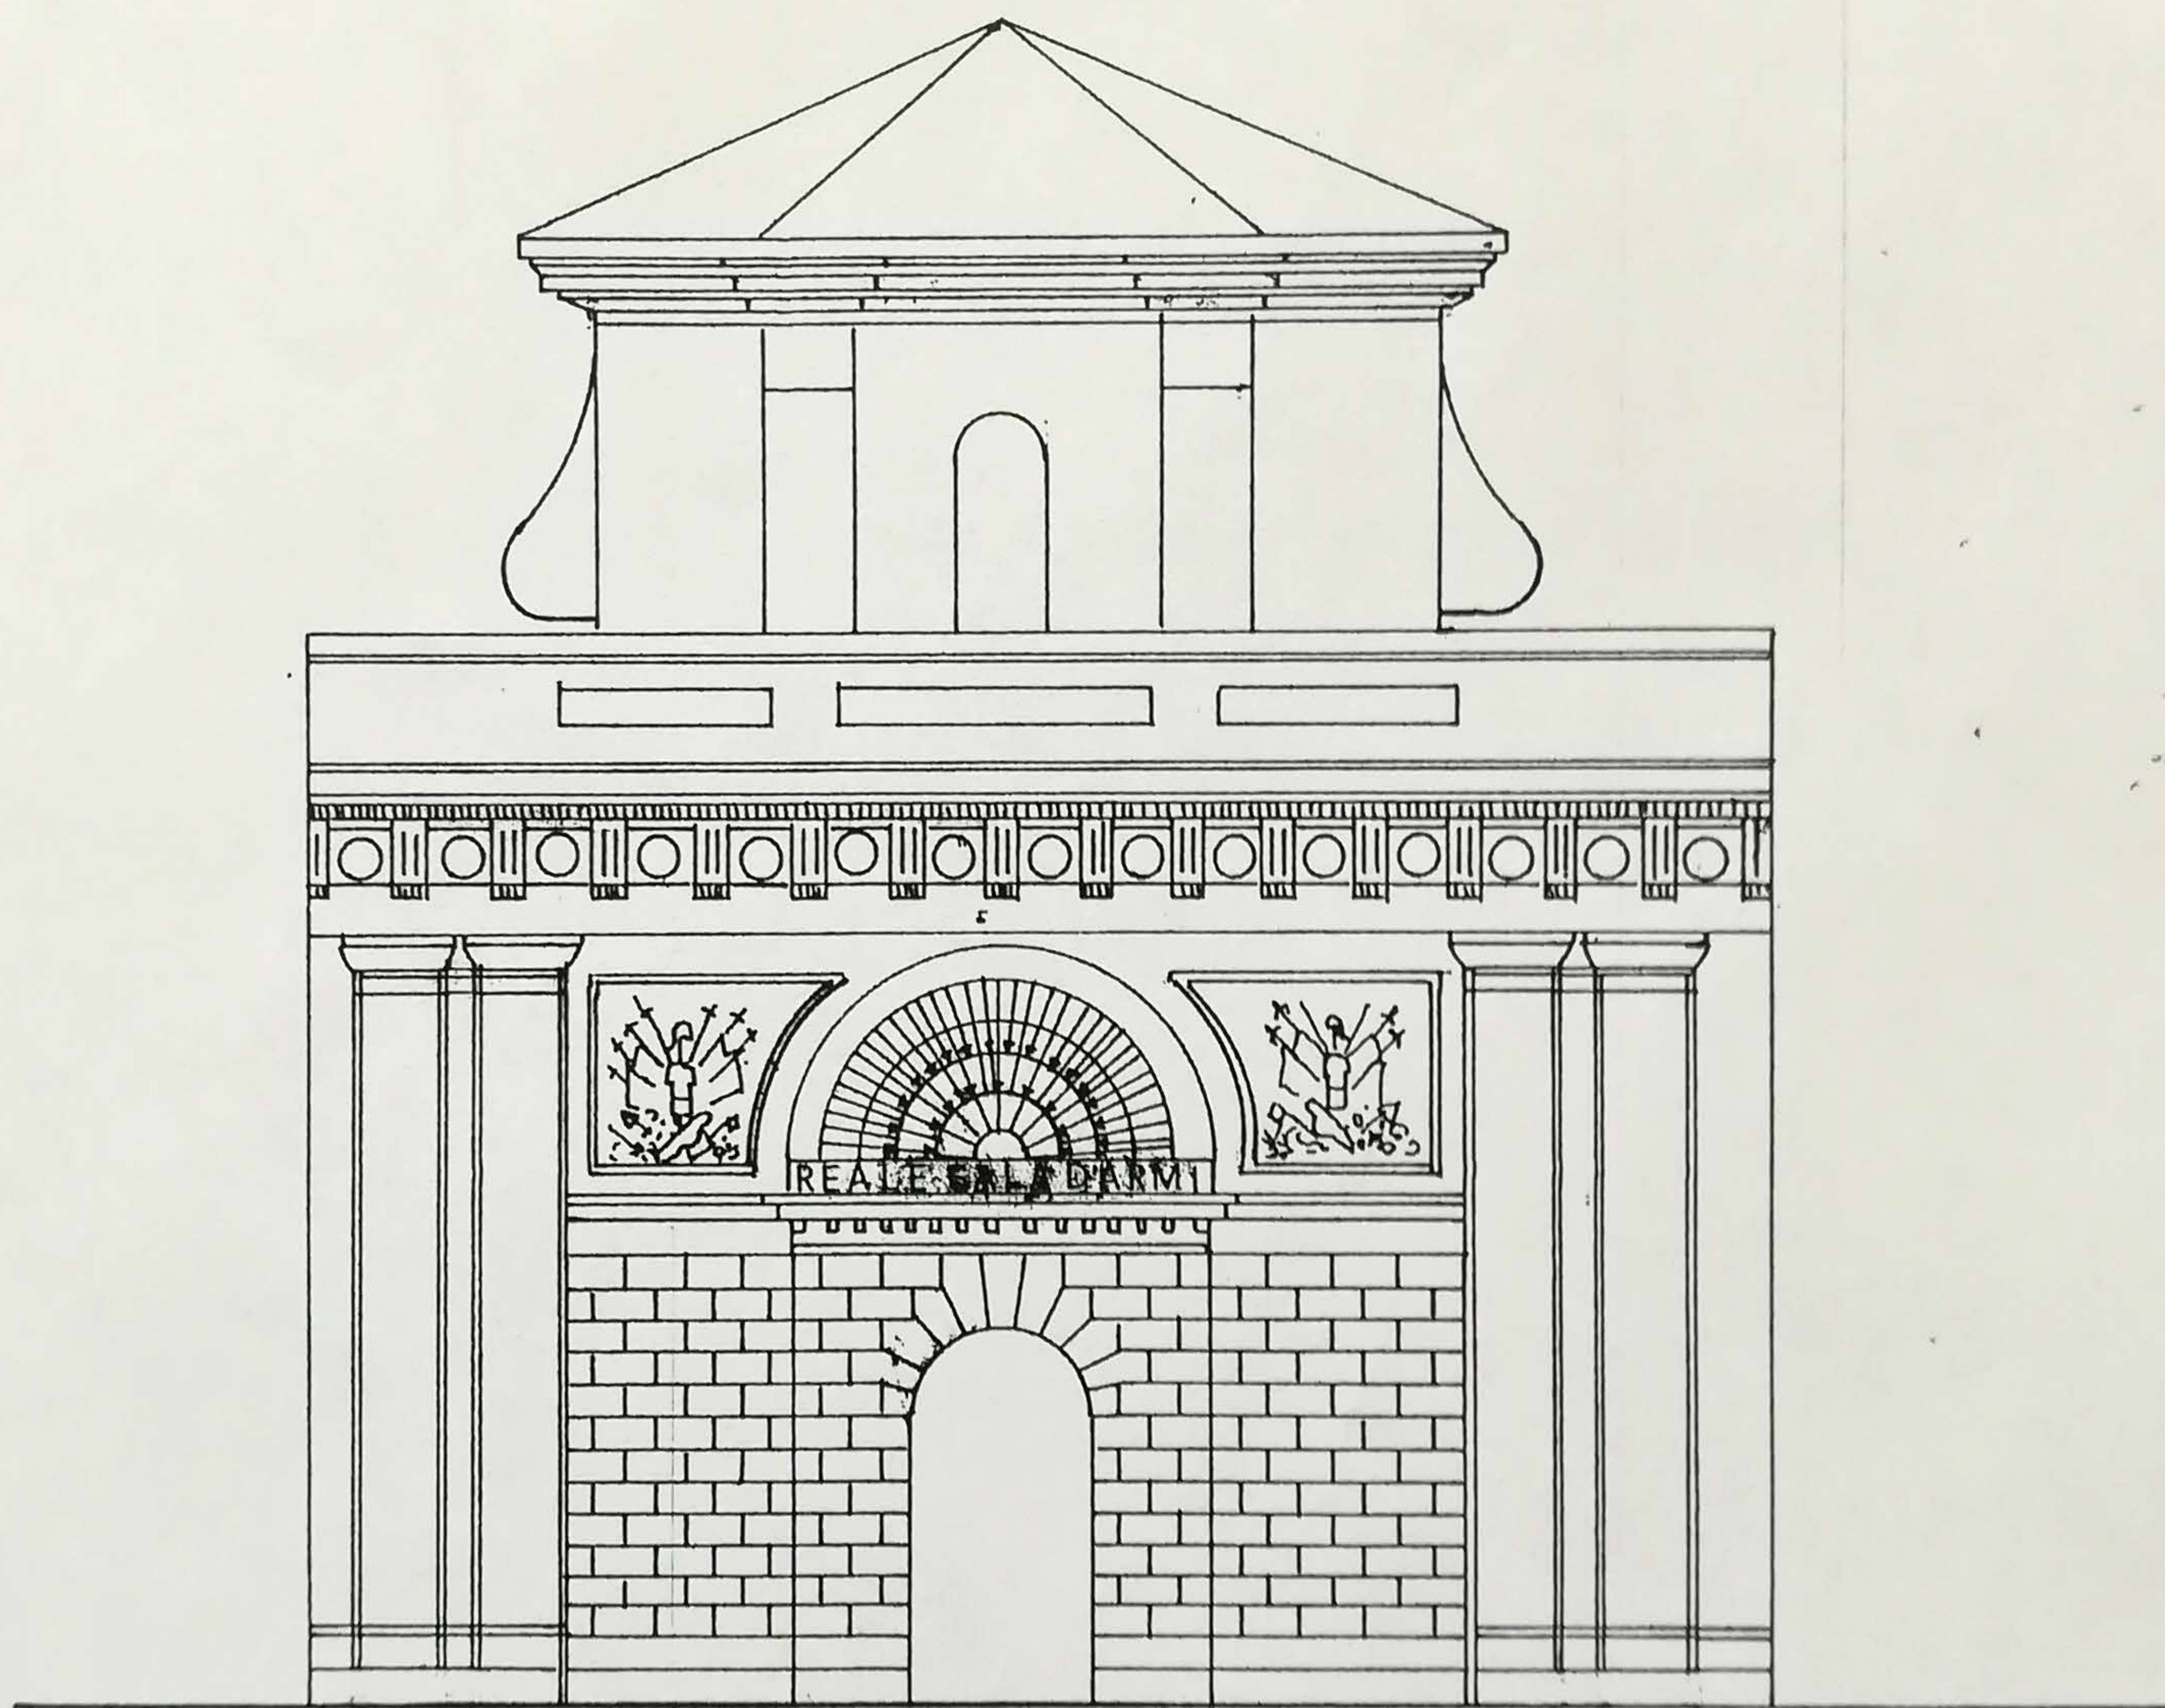

RILEVAMENTO DATI DELLA SCHEDA DI PRECATALOGO
Edifici e Manufatti architettonici Scheda A

Comune di Capua (CE)

SALA D'ARMI

Prospetto Frontale scala 1:200

PROSPETTO SALA D'ARMI scala 1:200

Coordinatore:

Arch. Anna Capuano