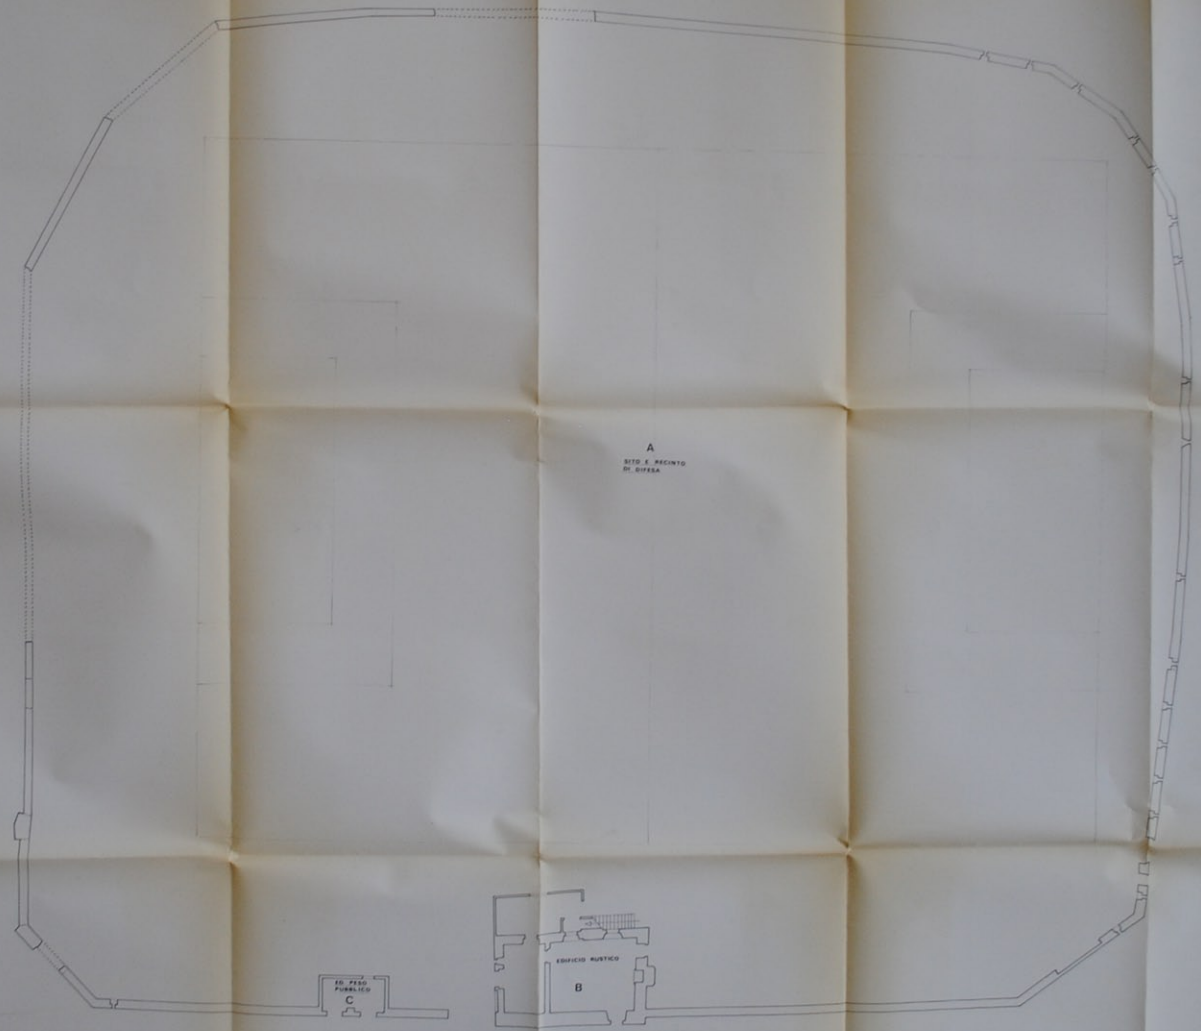

0700010099

RECETTO (NO)

RECINTO DEL
RICETTO

PIANTA QUOTATA SCALA 1/100

RECETTO (NO) RECINTO DEL RICETTO

PIANTA con il solo edificio
del sito e recinto di difesa
A. 1:100

SCALA 1:100

A
SITO E RECINTO
DI DIFESA

ED. TESSO
PUNTERO
C

EDIFICIO MURICO
B

RECETTO (NO) RECINTO DEL RICETTO

PIANTA su Tr. delimitazione
R. stration muraria

SCALA 1:100

-  Stration del. 20 x 20 m.
-  Stration del. 20 x 20 m. (hatched)
-  Stration del. 20 x 20 m. (light grey)
-  Stration delimitazione