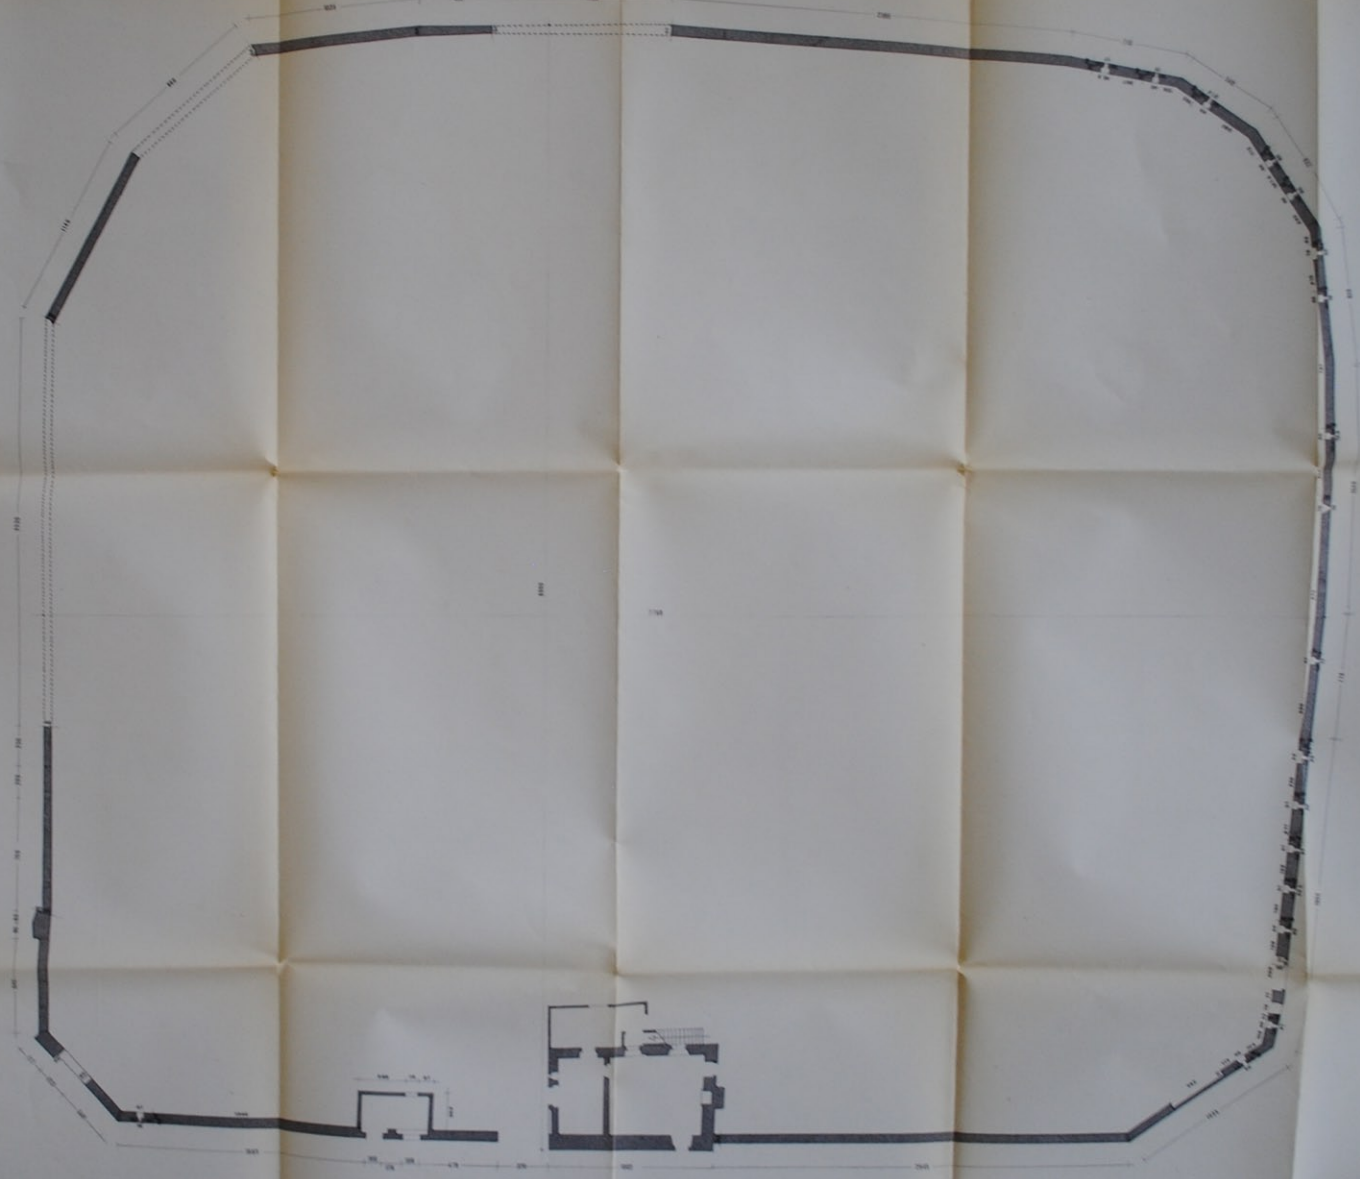

0700010099

RECETTO (NO)

RECINTO DEL
RICETTO

PIANTA QUOTATA SCALA 1/100

RECETTO (NO) RECINTO DEL RICETTO

PIANTA con il solo edificio
del sito e recinto di difesa
A. 1:100

SCALA 1:100

A
SITO E RECINTO
DI DIFESA

ED. TESSO
PUNTERO
C

EDIFICIO MURICO
B

RECETTO (NO) RECINTO DEL RICETTO

PIANTA su Tr. delimitazione
R. stration muraria

SCALA 1:100

-  Stration del. 20 x 20 m.
-  Stration del. 20 x 20 m. (hatched)
-  Stration del. 20 x 20 m. (light grey)
-  Stration delimitazione