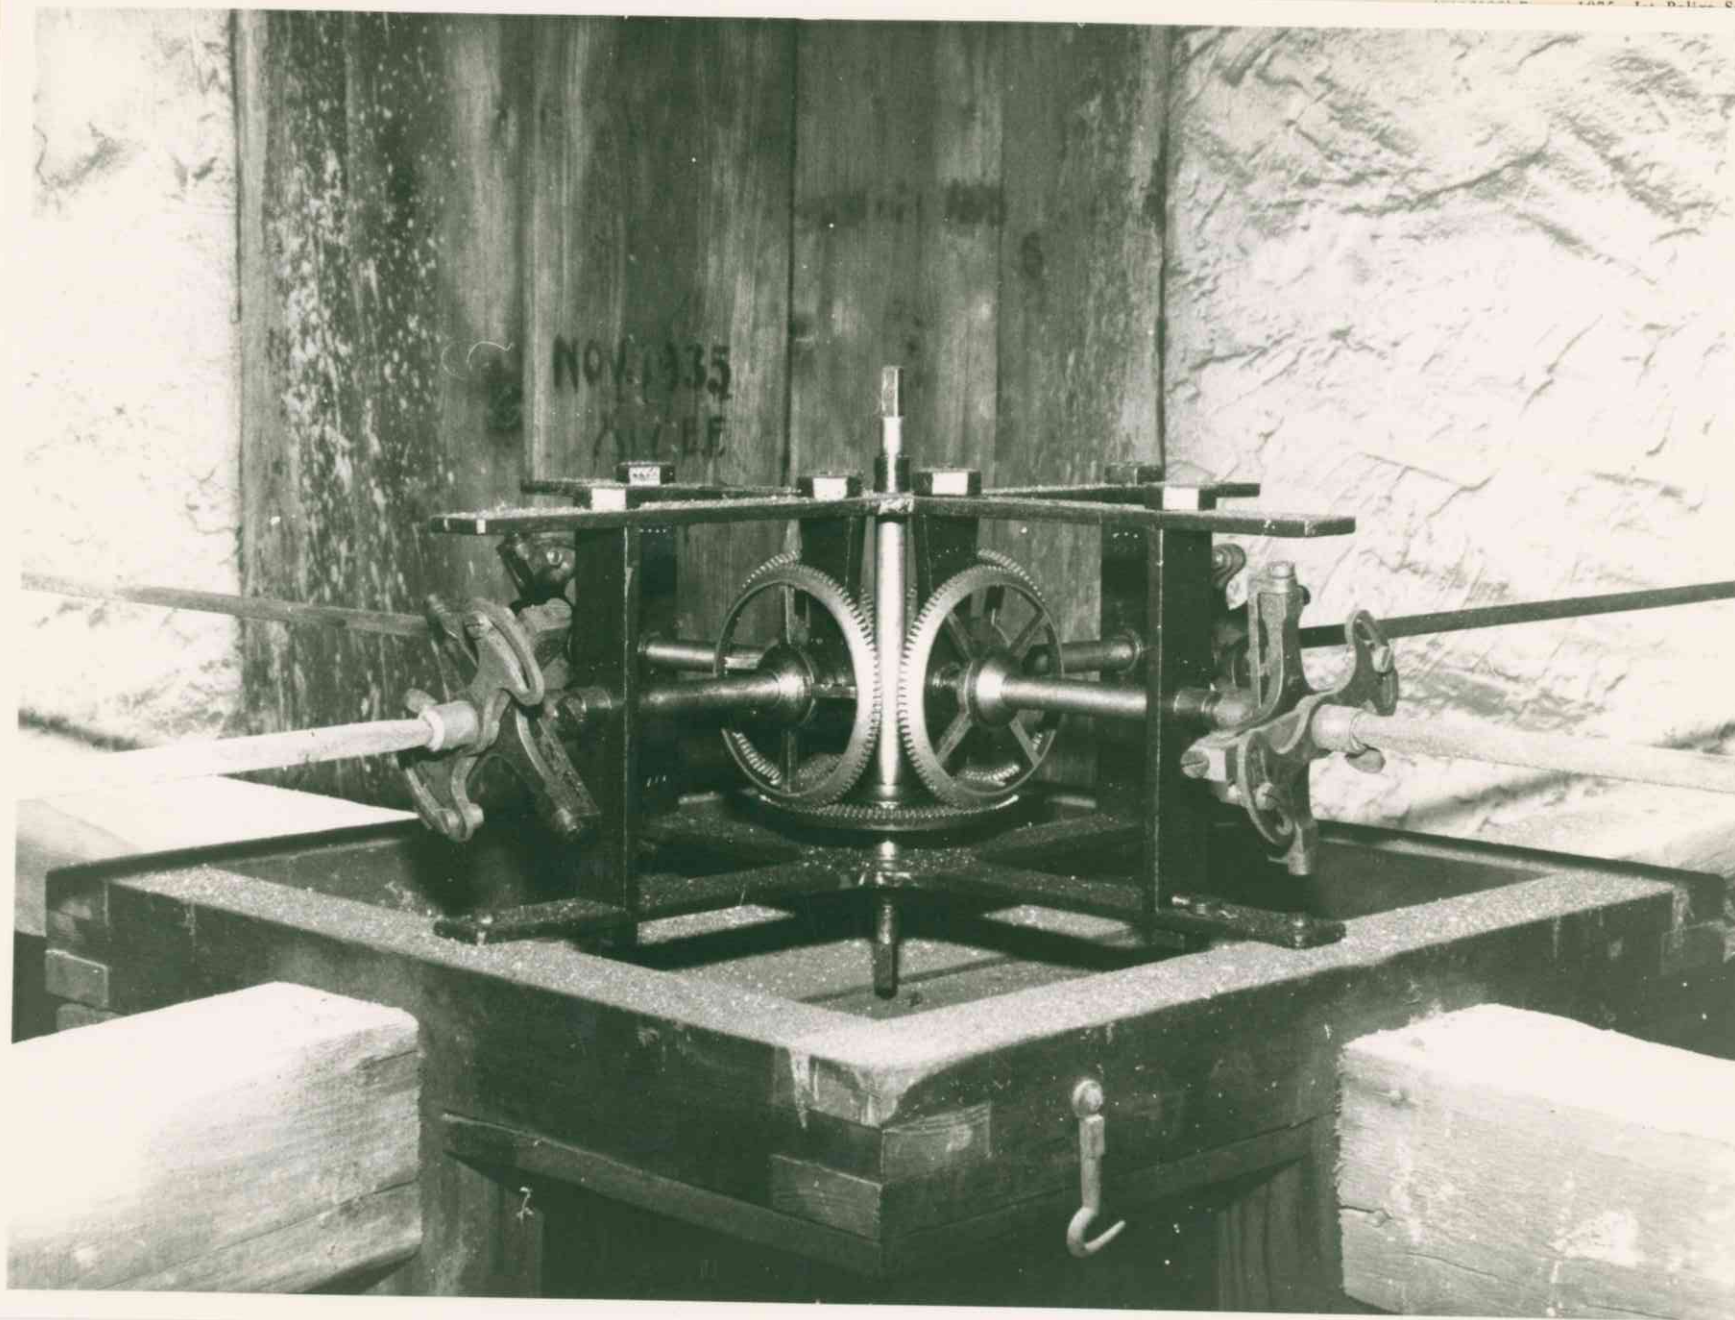

Soprintendenza Archeologica e B.A.A.A.S.-TS Friuli-Venezia Giulia

2

ALLEGATO N. 12 Torre Lloyd: Particolare meccanismo dei quadranti dell'orologio.

(c. 400.000)