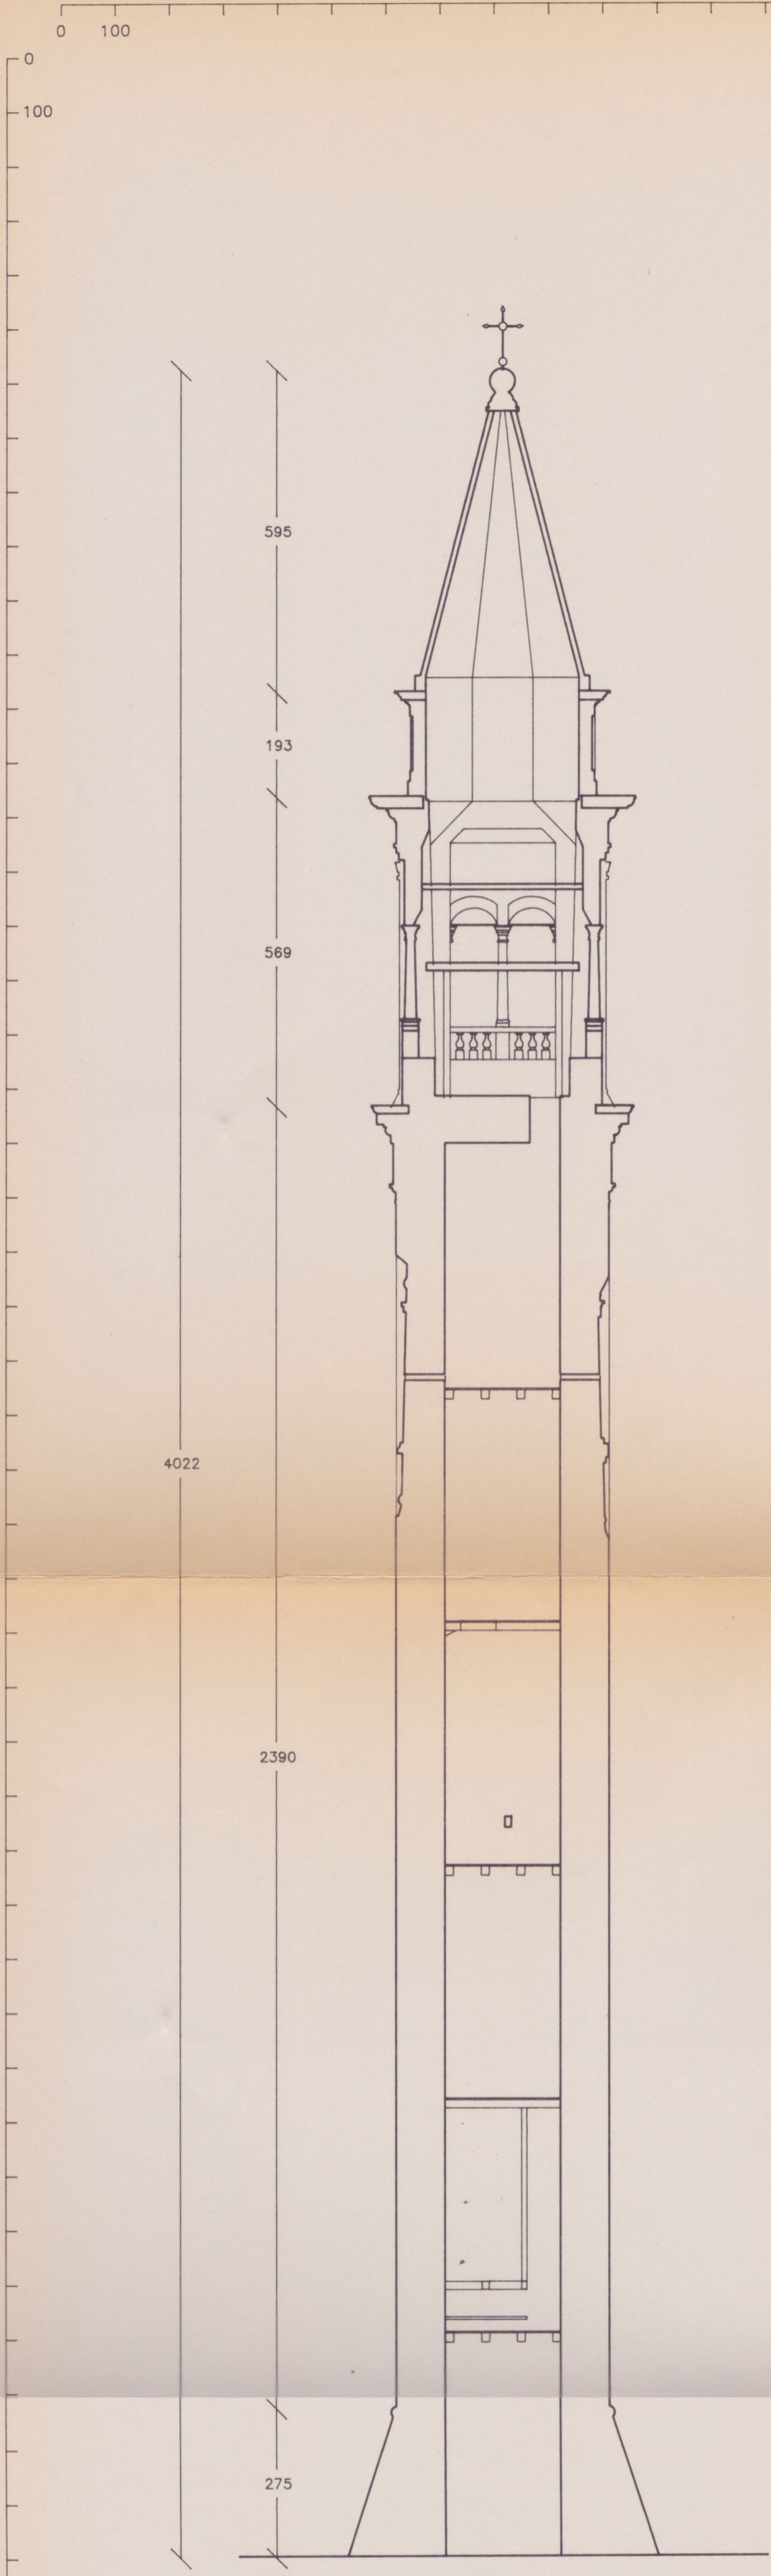

sez. A - A

VE - MARTELLAGO, PIAZZA DELLA VITTORIA		
Campanile della chiesa arcipretale di Santo Stefano F 7 (1987), part. B		Data: 1991
		ALGN : 05S00062360.4a
CO.DI.CE. coop. di censimento a r.l. Venezia Rilevatori: G. Pavin G.Segato		SEZIONE scala: 1:100
N. CATALOGO GENERALE	N. CATALOGO INTERNAZIONALE	REGIONE DEL VENETO
00251198	ITA:	05