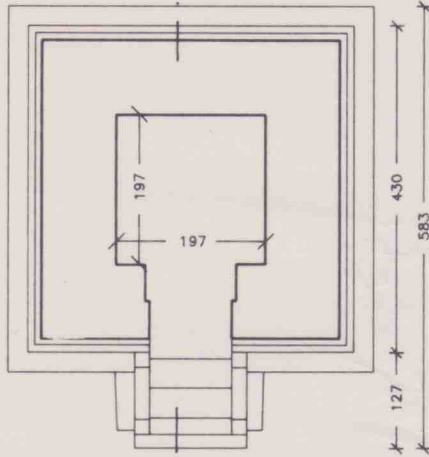

0 100

0
100

A ↙

161 108 161
430

A ↘

QUOTA +150