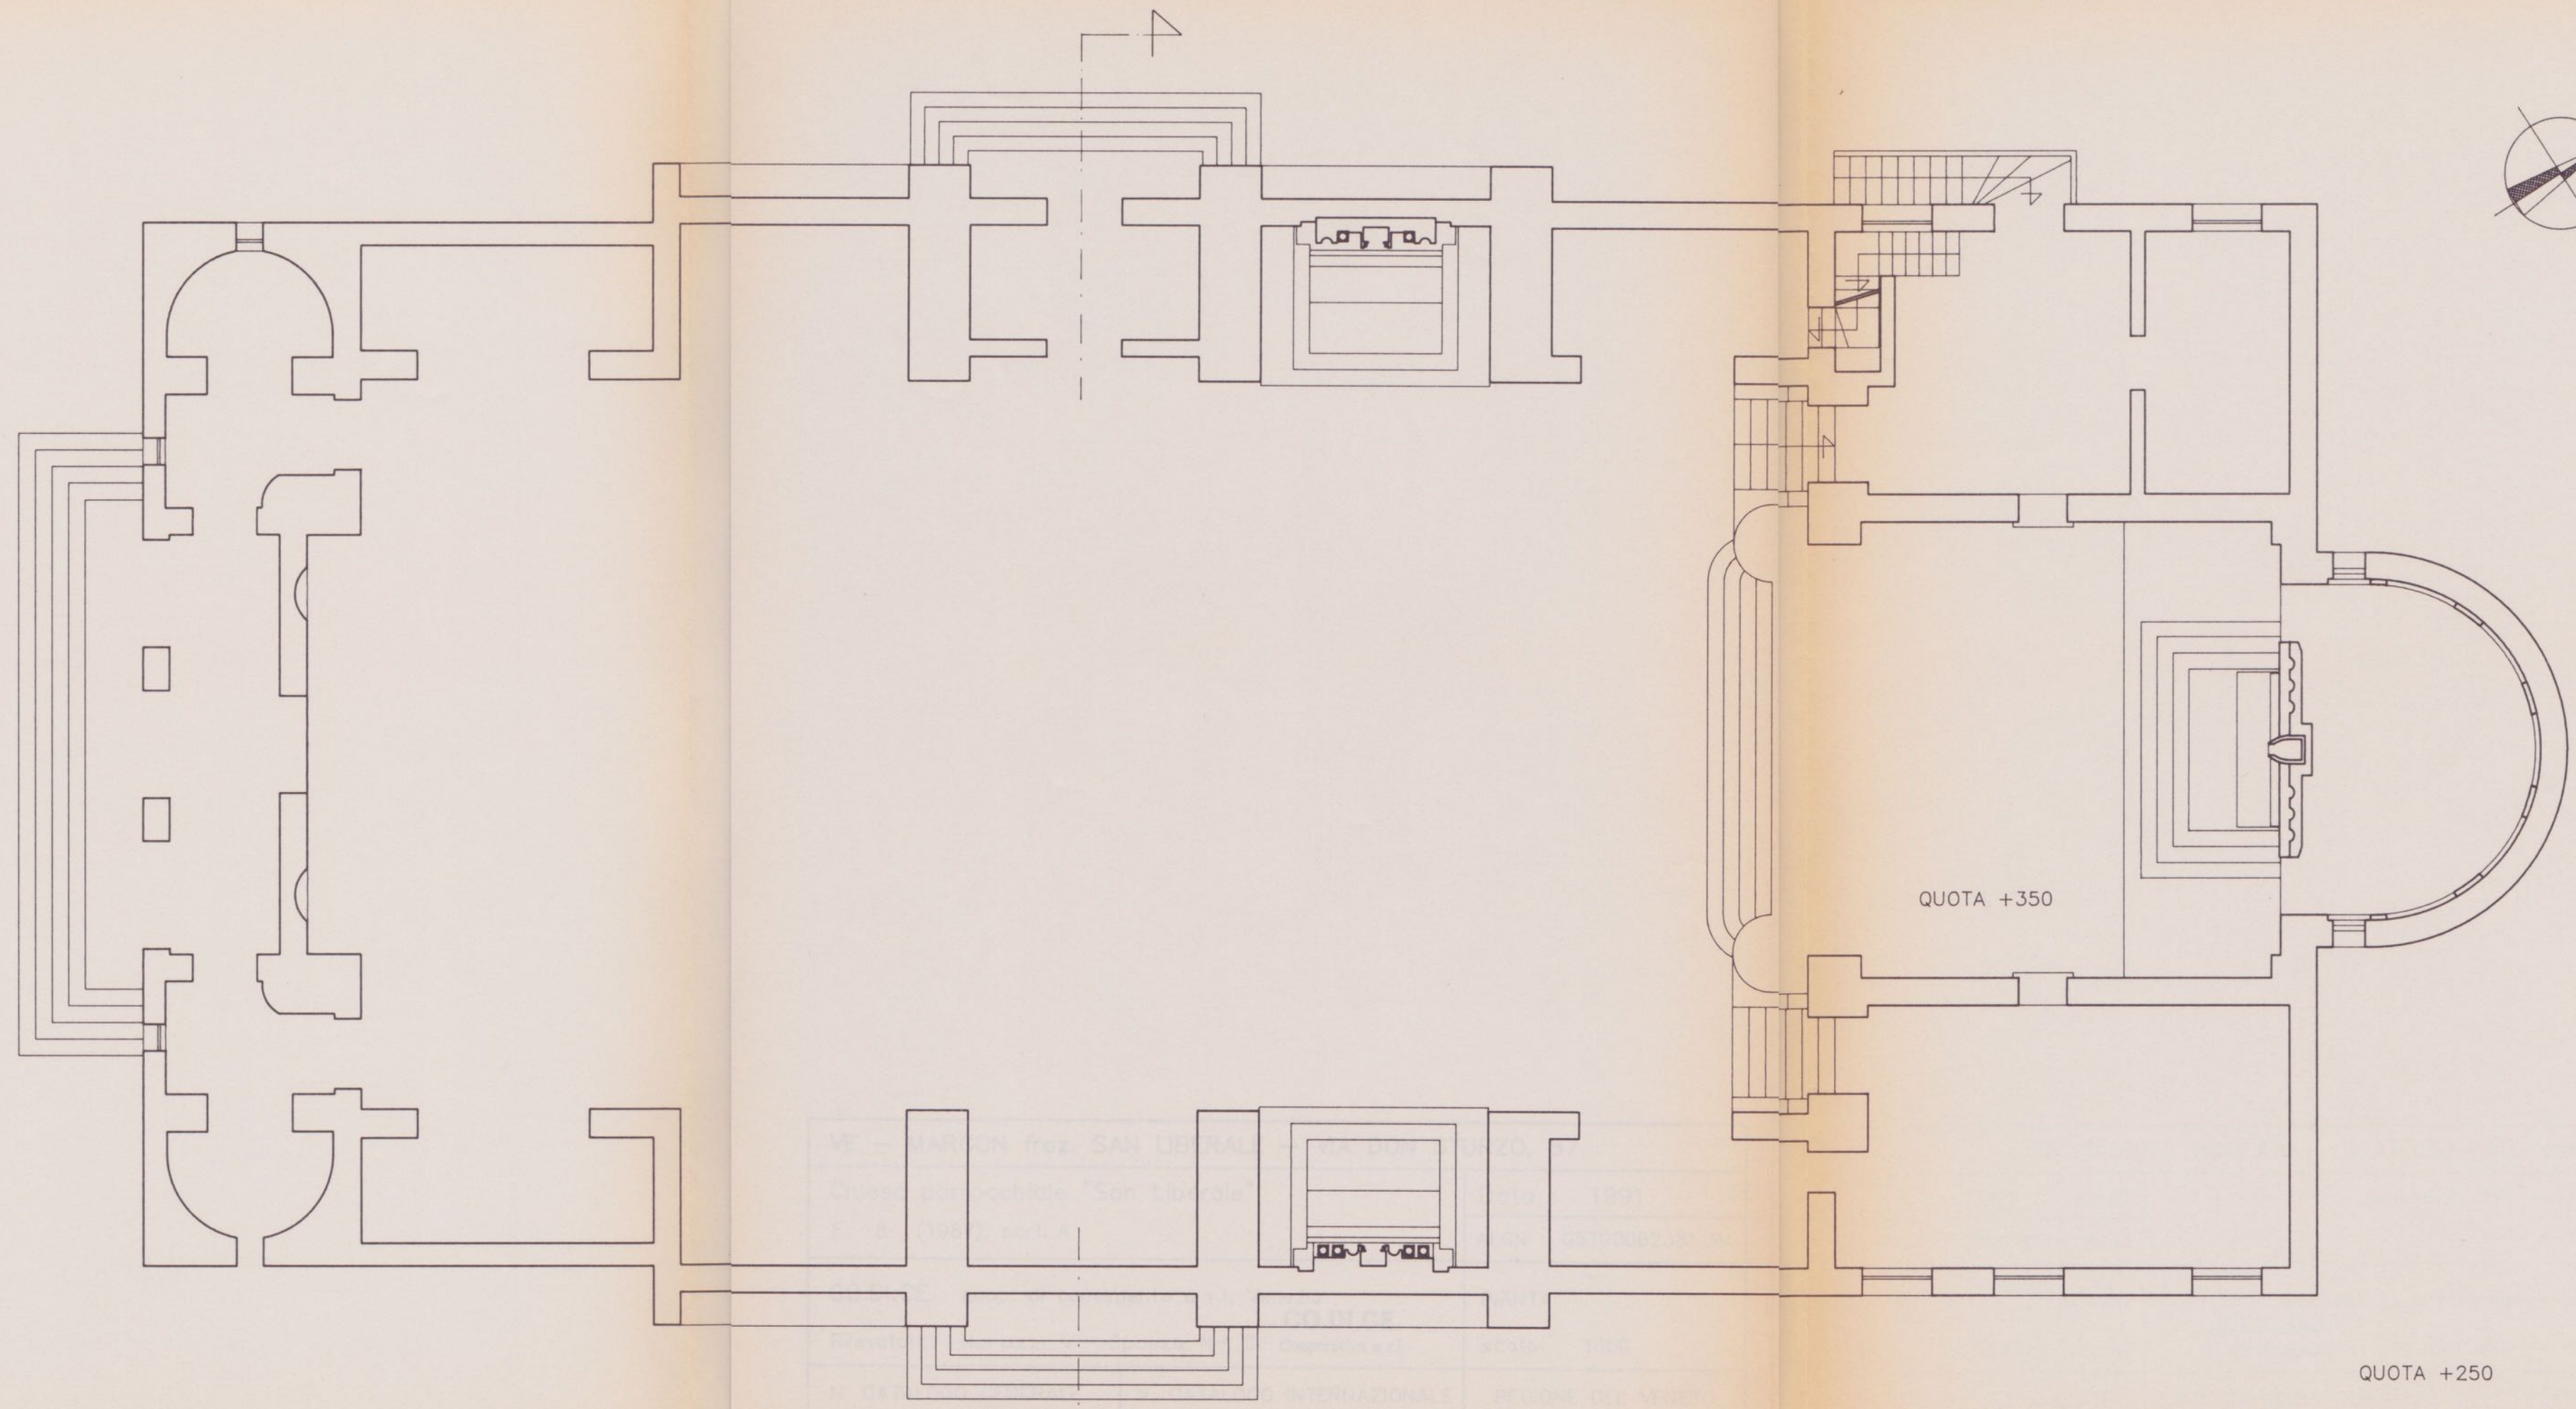

100
100

QUOTA +350

QUOTA +250

VE - MARON Pruz. SAN LIBRAL
Gruppo parrocchiale "San Librale"
1991
0025131