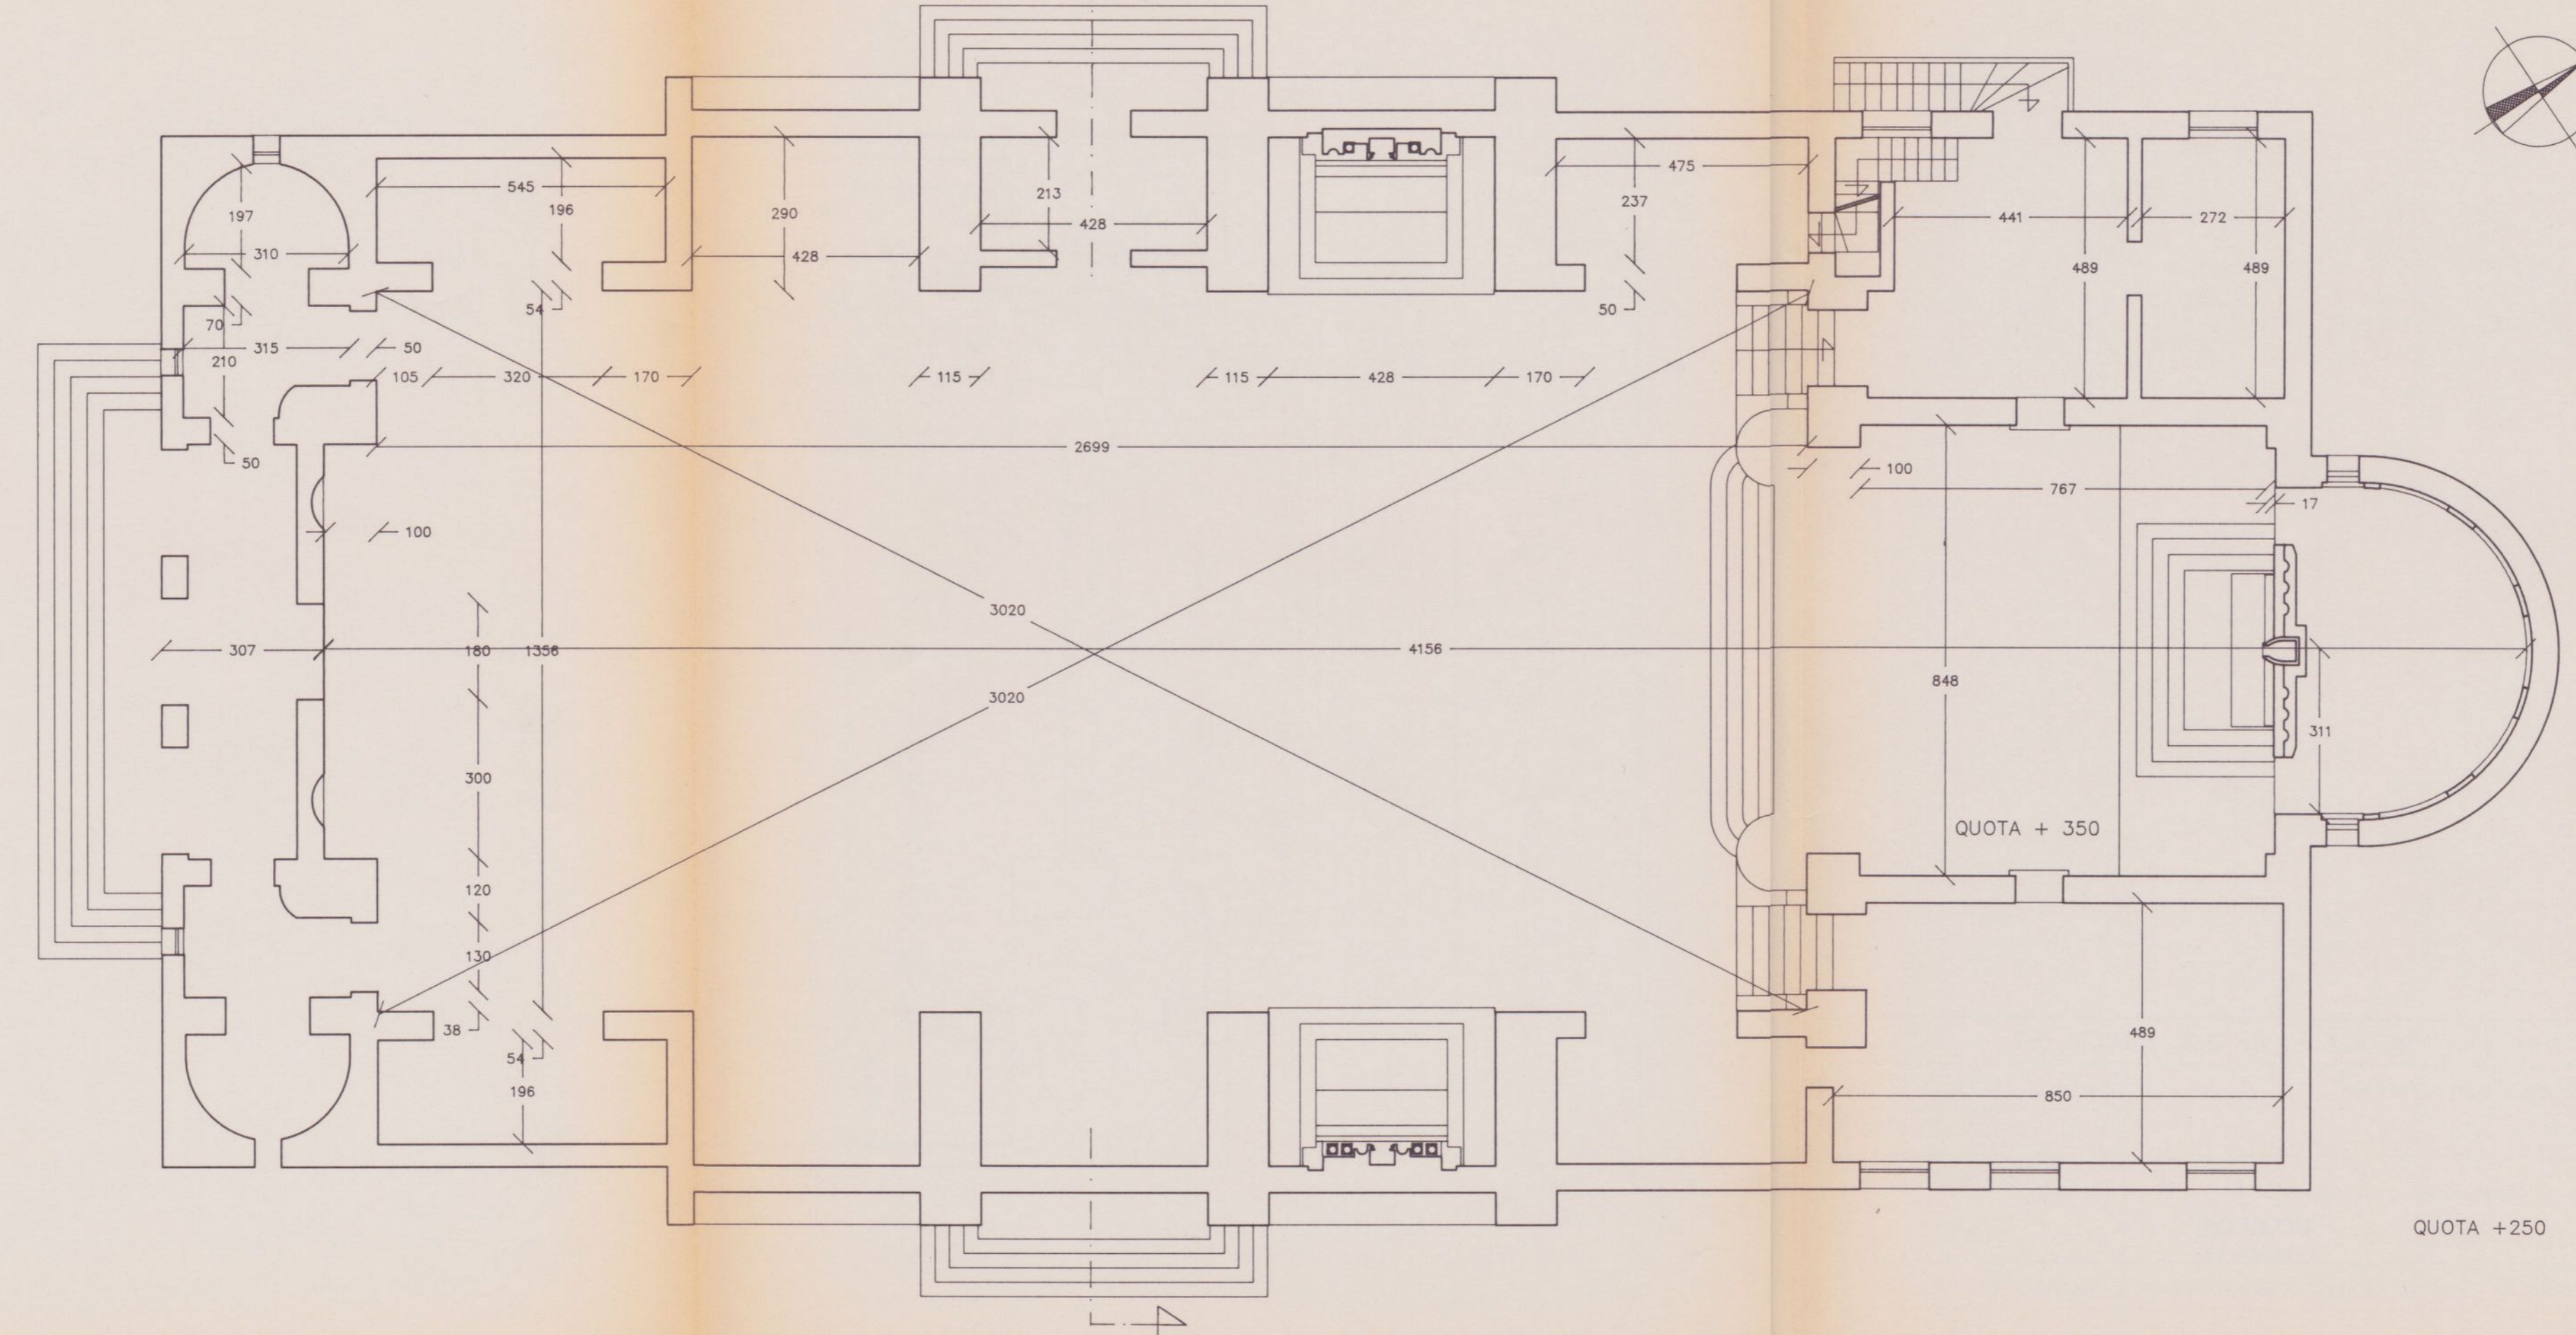

100
100

QUOTA + 350

QUOTA + 250

VE - MARCON fraz. SAN LIBERALE - VIA DON STURZO, 87		
Chiesa parrocchiale "San Liberale"		Data : 1991
F 8 (1987), part. A		ALGN : 05S00062381.4M
CO.DI.CE. coop. di censimento a r.l. Venezia Rilevatori: Moruzzi V. Sponza M.- C. CO.DI.CE. Cooperativa a r.l.		SEZIONE scala: 1:100
N. CATALOGO GENERALE	N. CATALOGO INTERNAZIONALE	REGIONE DEL VENETO
00251131	ITA:	05