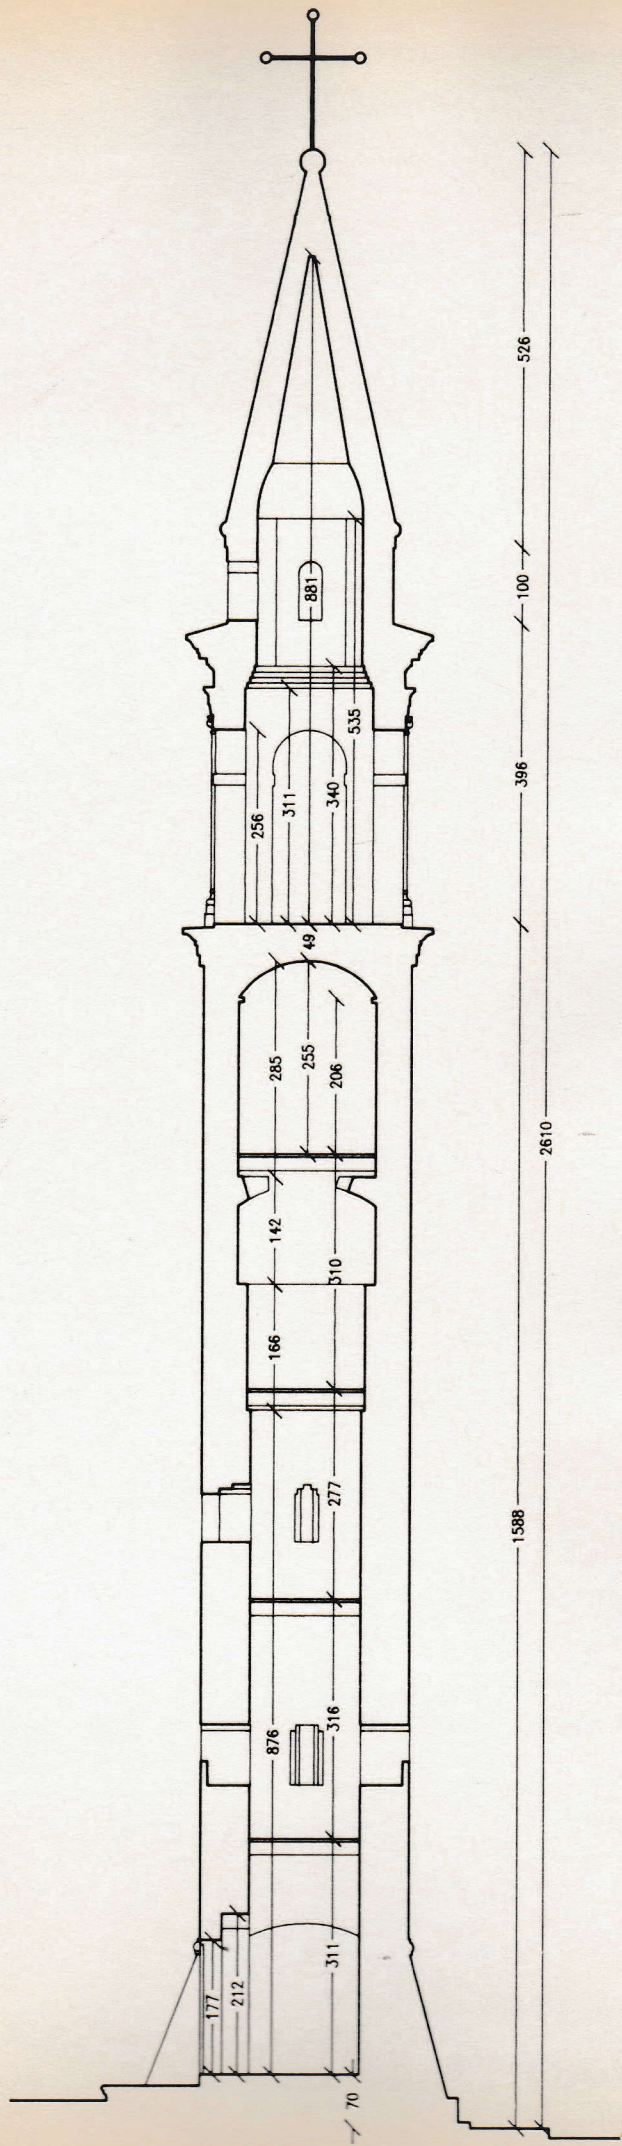

VE – CAMPONOGARA Fraz. PROZZOLO – VIA CESARE BATTISTI		
Campanile della Chiesa Parrocchiale di Santo Michele Arcangelo F 18 (1989) part A		Data: 09. 1992 ALGN: 712309
CO.DI.CE. coop. di censimento a r.l. Venezia <i>TV</i> Rilevatori: Pavin G. Segato G.		SEZIONE QUOTATA <b>B-B</b> scala 1:100
N. CATALOGO GENERALE	N. CATALOGO INTERNAZIONALE	REGIONE DEL VENETO
032757	ITA:	

SEZ. B-B

100

0 100