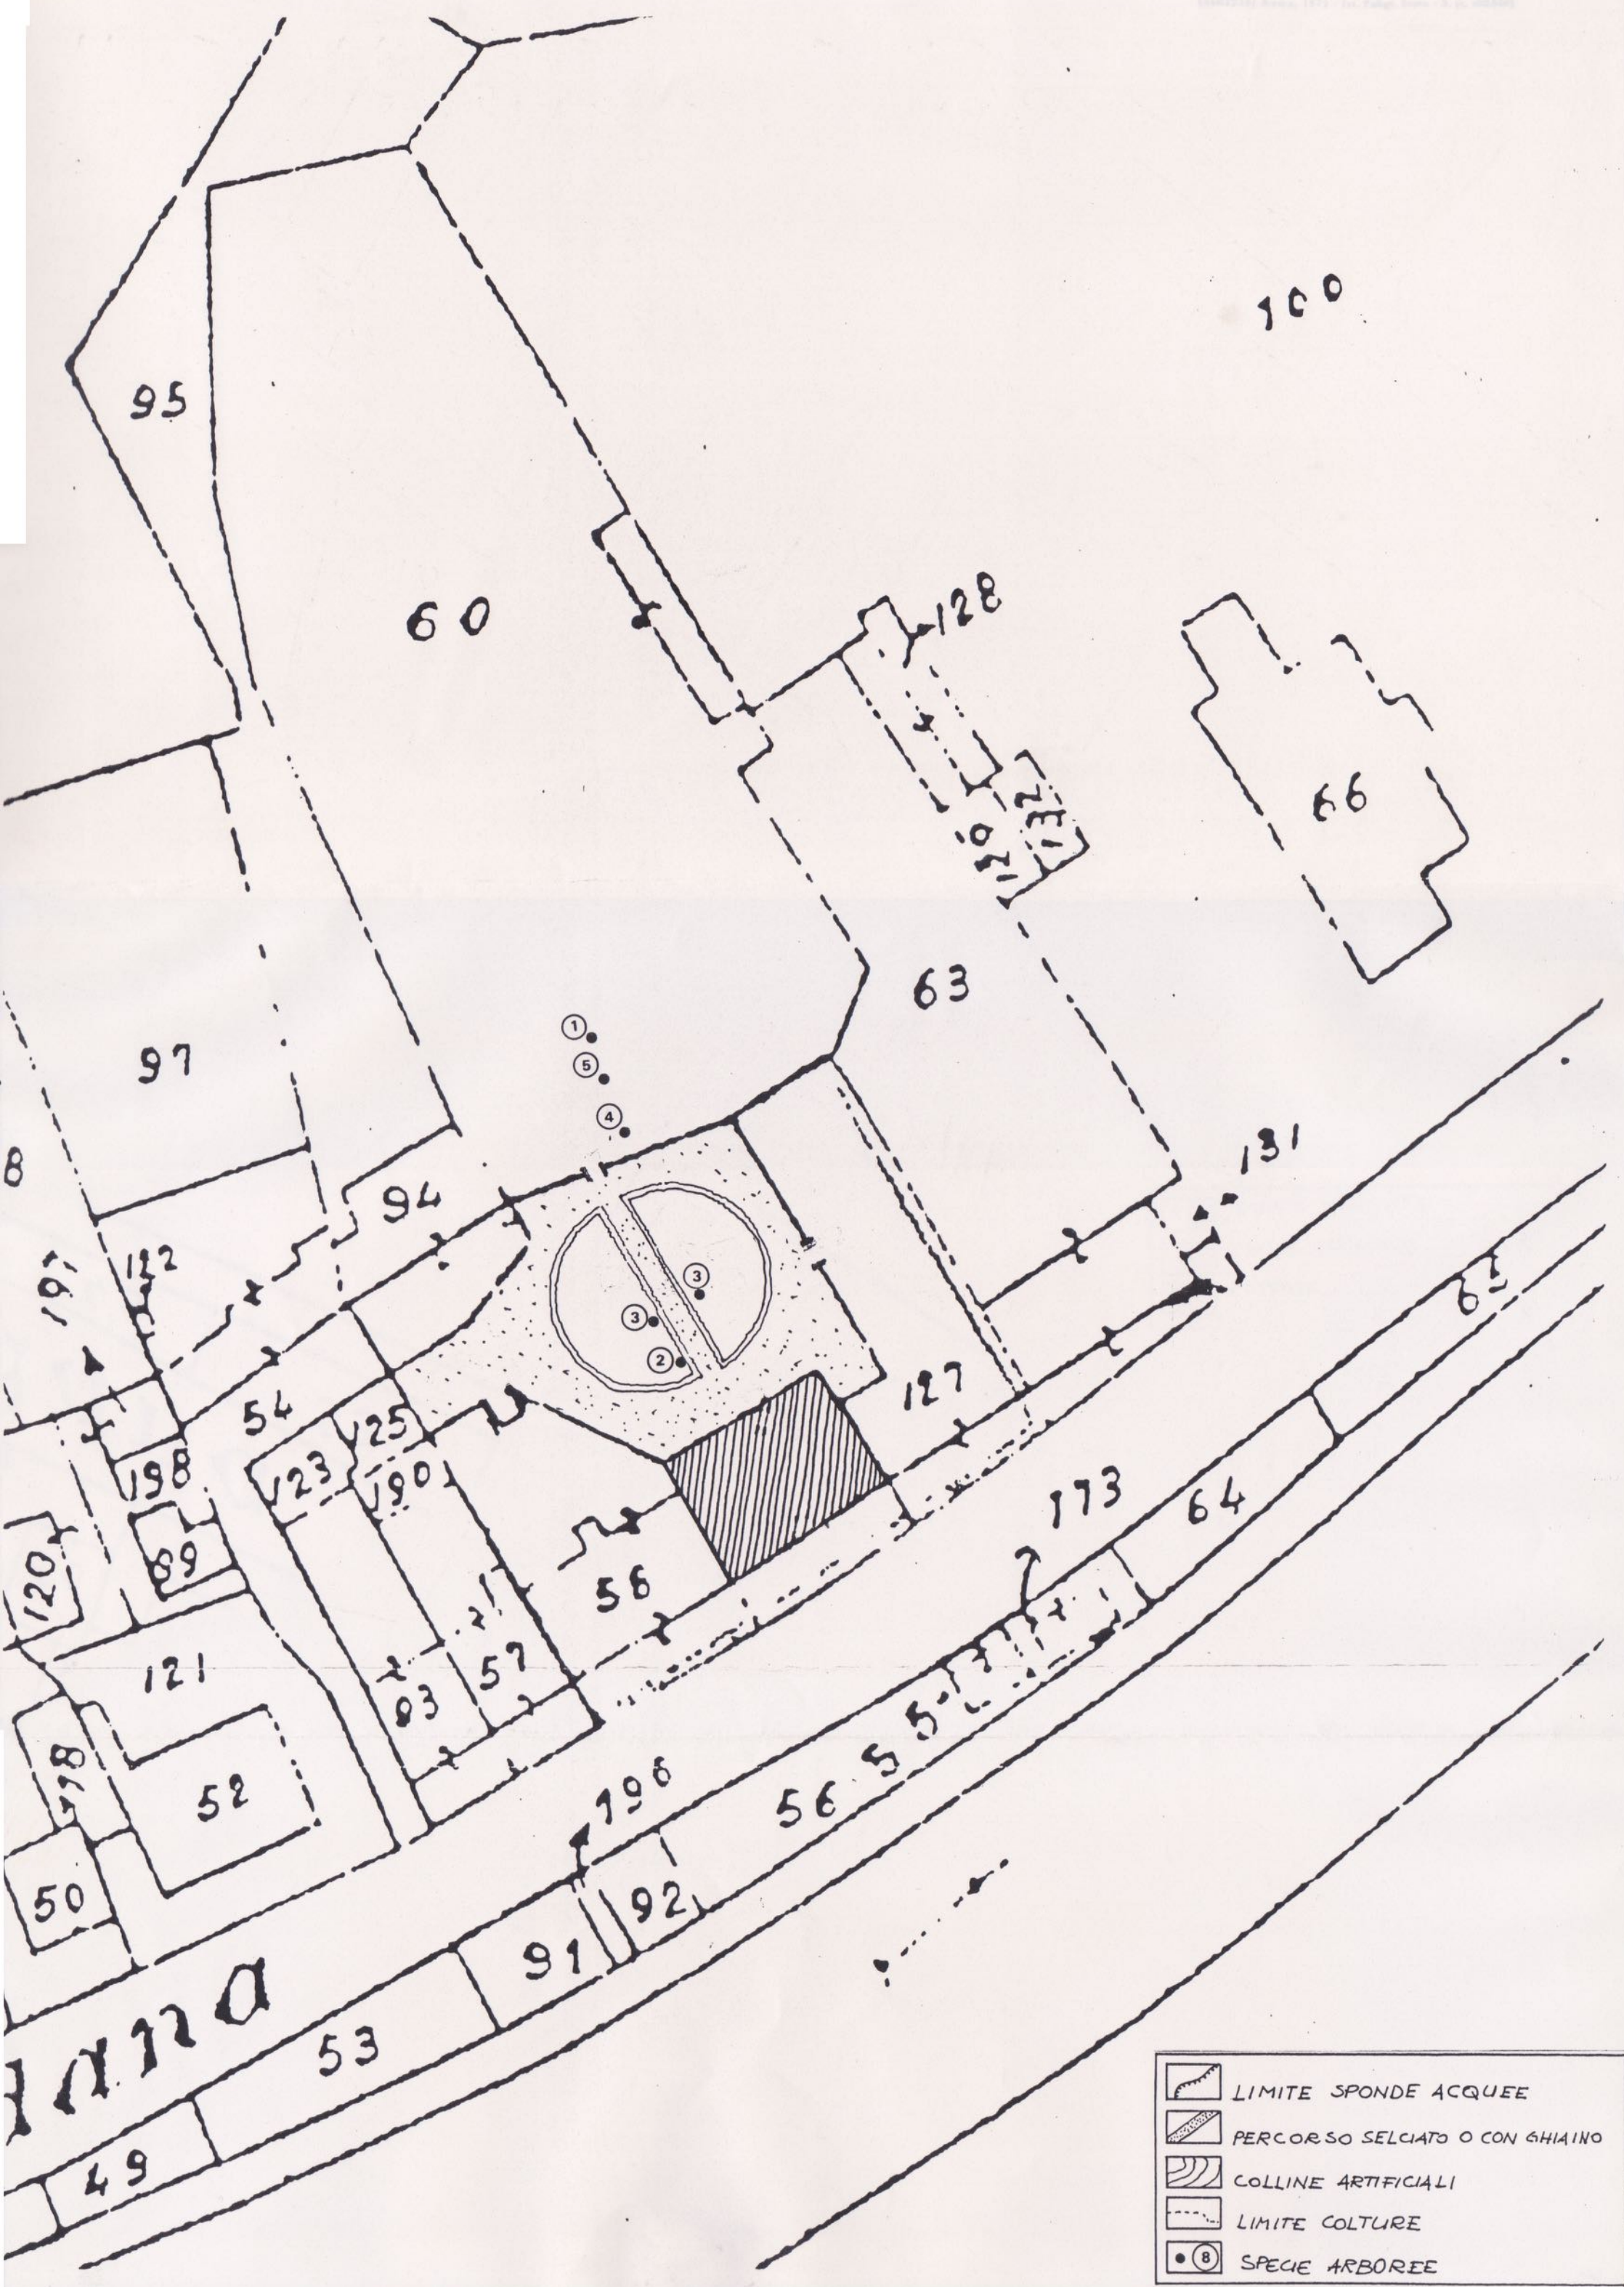

- LIMITE SPONDE ACQUEE
- PERCORSO SELCIATO O CON GHIAINO
- COLLINE ARTIFICIALI
- LIMITE COLTURE
- SPECIE ARBOREE