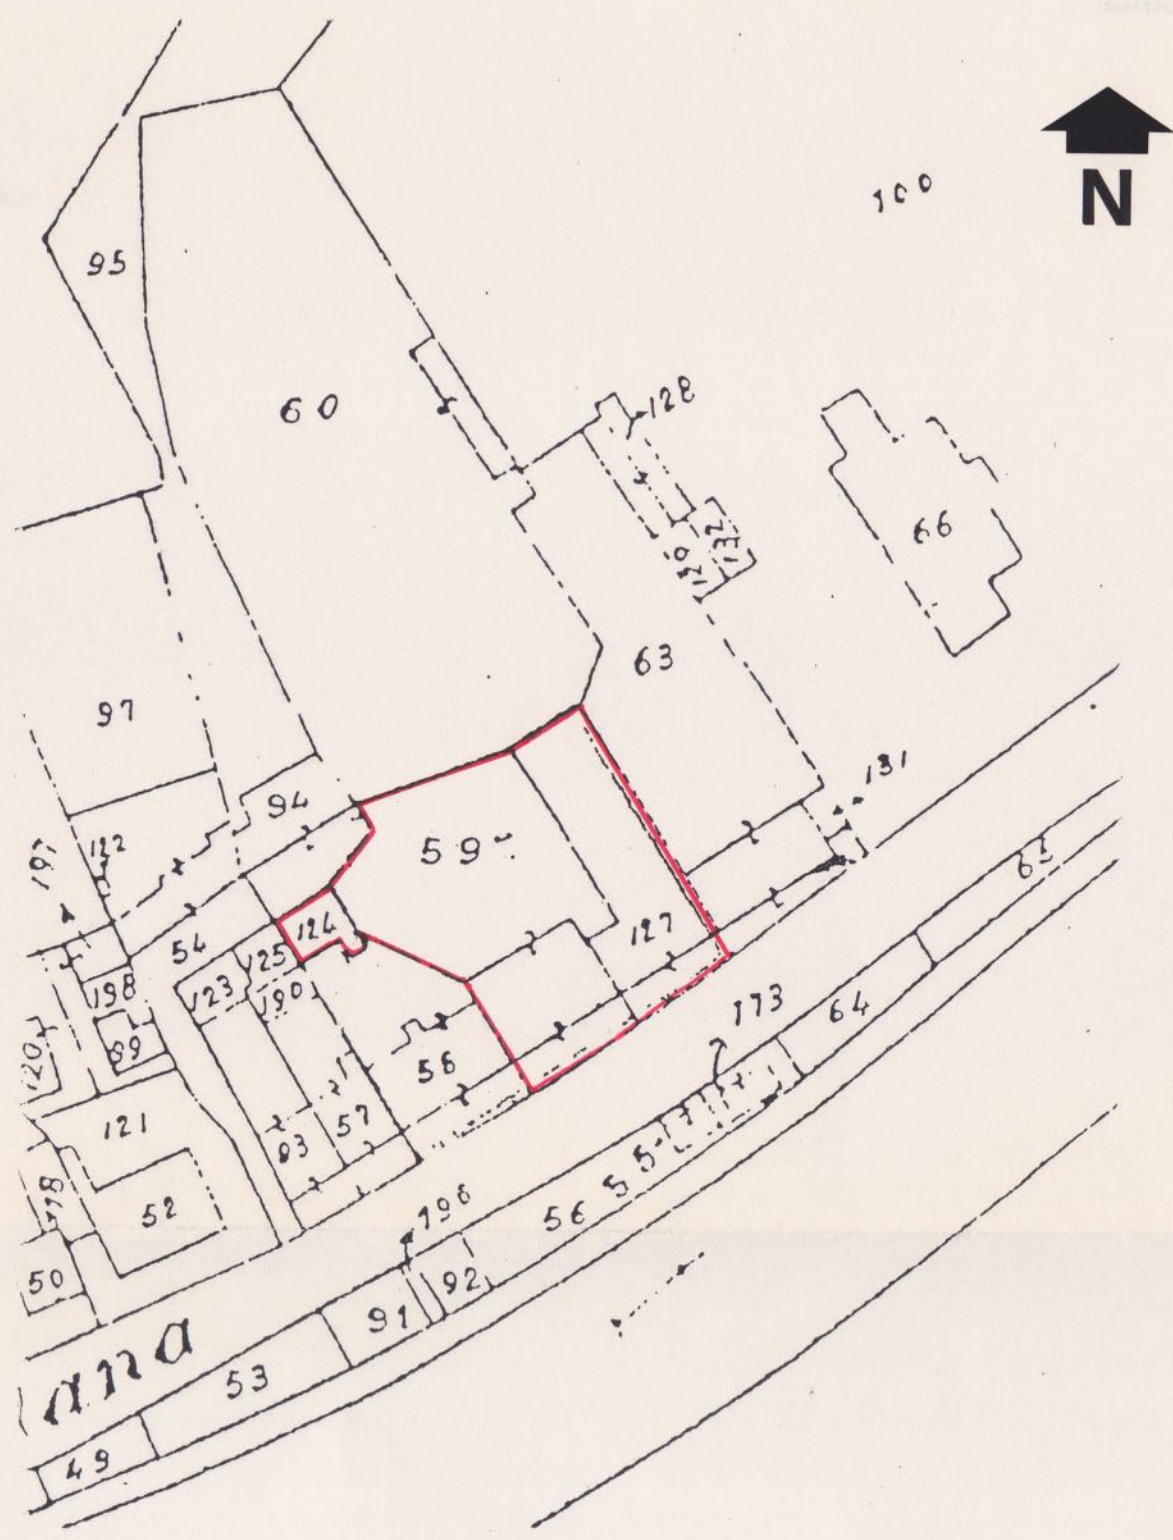

PG	N. CATALOGO GENERALE	N. CATALOGO INTERNAZIONALE	 MINISTERO PER I BENI CULTURALI E AMBIENTALI ISTITUTO CENTRALE PER IL CATALOGO E LA DOCUMENTAZIONE	REGIONE	N.
	00140087	ITA:	SOPRINTENDENZA B.AA. DEL VENETO	VENETO	
ALLEGATO N. ....1..... VE - DOLO - SU 47 - Giardino di Villa...Rova, estratto di mappa catastale, scala 1:1000, F°11(1975), part.59					

te - S. ic. 400.0001

PG	N. CATALOGO GENERALE	N. CATALOGO INTERNAZIONALE	 MINISTERO PER I BENI CULTURALI E AMBIENTALI ISTITUTO CENTRALE PER IL CATALOGO E LA DOCUMENTAZIONE	REGIONE	N.
	00140087	ITA:	SOPRINTENDENZA B.AA. DEL VENETO	VENETO	
ALLEGATO N. ....2.....		VE - DOLO - SU 47 - Giardino di Villa...Rova, estratto di mappa catastale, scala 1:1000, F°11 (1975), part. 59, 124, 127.			