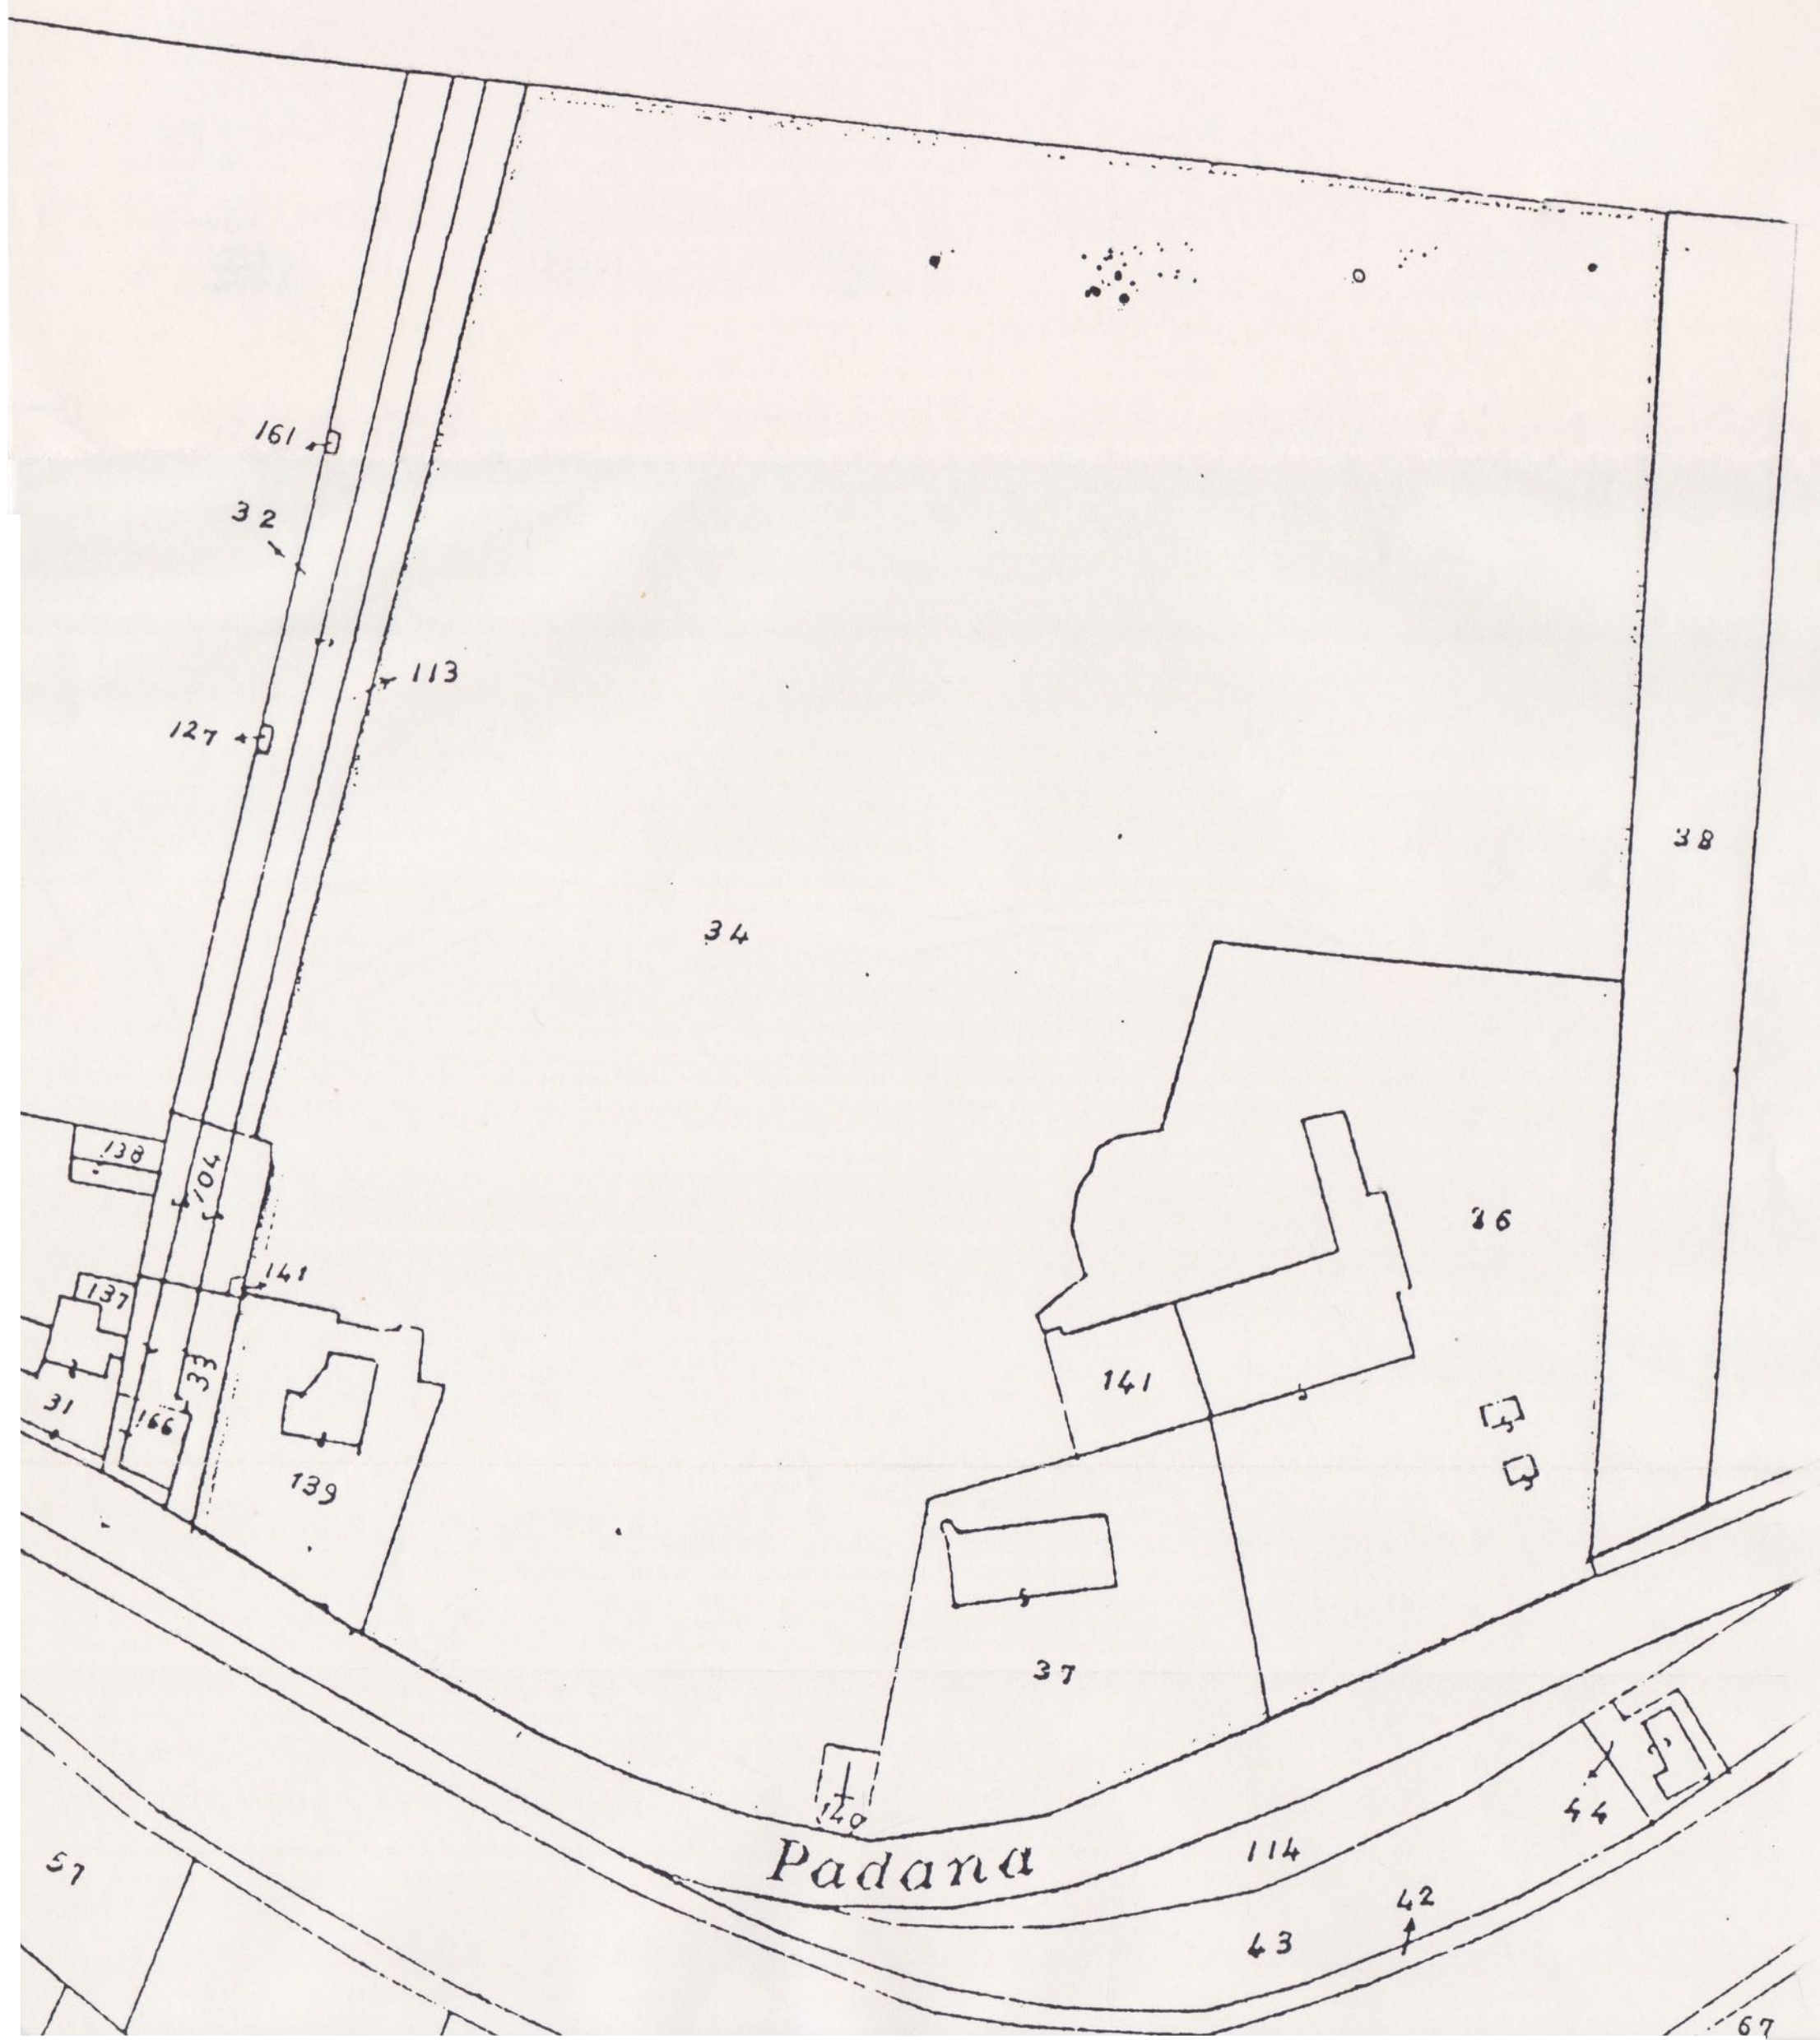

ALLEGATO N. 1 VE - DOLO, loc. CA' TRON -SU 45 - Parco di Villa...Mioni, estratto di mappa catastale, f° 10 (1975), part. 34, 36, 37, 139.

PG	N. CATALOGO GENERALE	N. CATALOGO INTERNAZIONALE	 MINISTERO PER I BENI CULTURALI E AMBIENTALI ISTITUTO CENTRALE PER IL CATALOGO E LA DOCUMENTAZIONE	REGIONE	N.
	00140076	ITA:		SOPRINTENDENZA B.AA. DEL VENETO	
ALLEGATO N.3..... VE - DOLO, loc. CA' TRON - SU 45 - Parco di Villa...Mioni, veduta generale.					

(5605238) Roma, 1975 - Ist. Poligr. Stato - S. (c. 400.000)

AFSBAA VENETO N° 53954

PG	N. CATALOGO GENERALE	N. CATALOGO INTERNAZIONALE	 MINISTERO PER I BENI CULTURALI E AMBIENTALI ISTITUTO CENTRALE PER IL CATALOGO E LA DOCUMENTAZIONE	REGIONE	N.
	00140076	ITA:		SOPRINTENDENZA B.AA. DEL VENETO	VENETO
ALLEGATO N. 4 VE - DOLO, loc. CA' TRON - SU 45 - Parco di Villa...Mioni, veduta generale.					