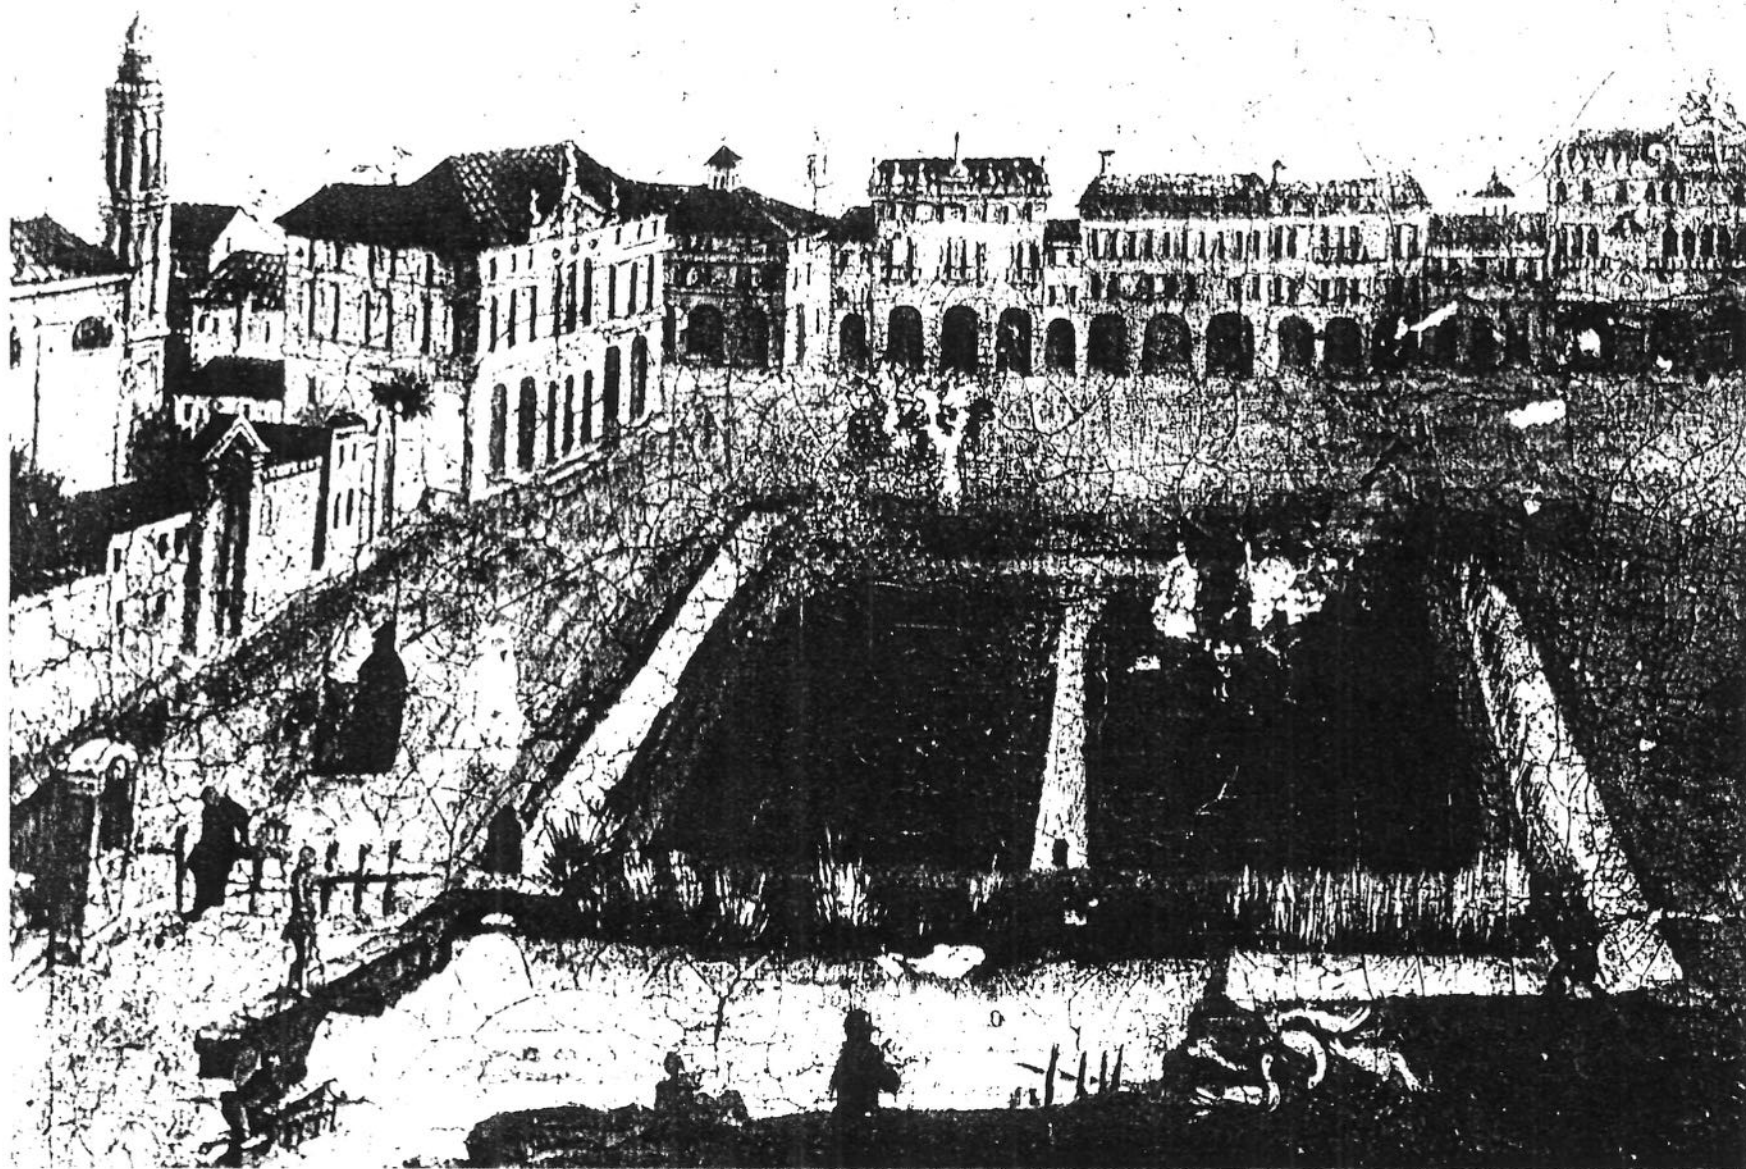

Foglio 128

97

GIARDINO DI PALAZZO GRIMANI - VERNON, ora SCIMEMI, PRATO DELLA VALLE, 80-81, 79.
All. 2 - Planimetria con simbologia botanica e localizzazione degli elementi decorativi, scala 1:500

GIARDINO DI PALAZZO GRIMANI - VERNON, ora SCIMEMI, PRATO DELLA VALLE, 80-81, 79.
All. 3 - Fotocopia disegno acquarellato di Cristoforo Sorte, 'Sistema delle acqua di Padova', sec.XVI

GIARDINO DI PALAZZO GRIMANI - VERSON, ora SCIMEMI, PRATO DELLA VALLE, 80-81, 79.
All. 4 - Fotocopia disegno acquarellato di Gaspare dell'Abaco, 'Rilievo delle mura e della situazione urbana', 1568

GIARDINO DI PALAZZO GRIMANI - VERNON, ora SCIMEMI, PRATO DELLA VALLE, 80-81, 79.
All. 5 - Fotocopia dipinto di Anonimo, Il Prato della Valle (prima del 1775) (Stralcio con il Palazzo Grimani)