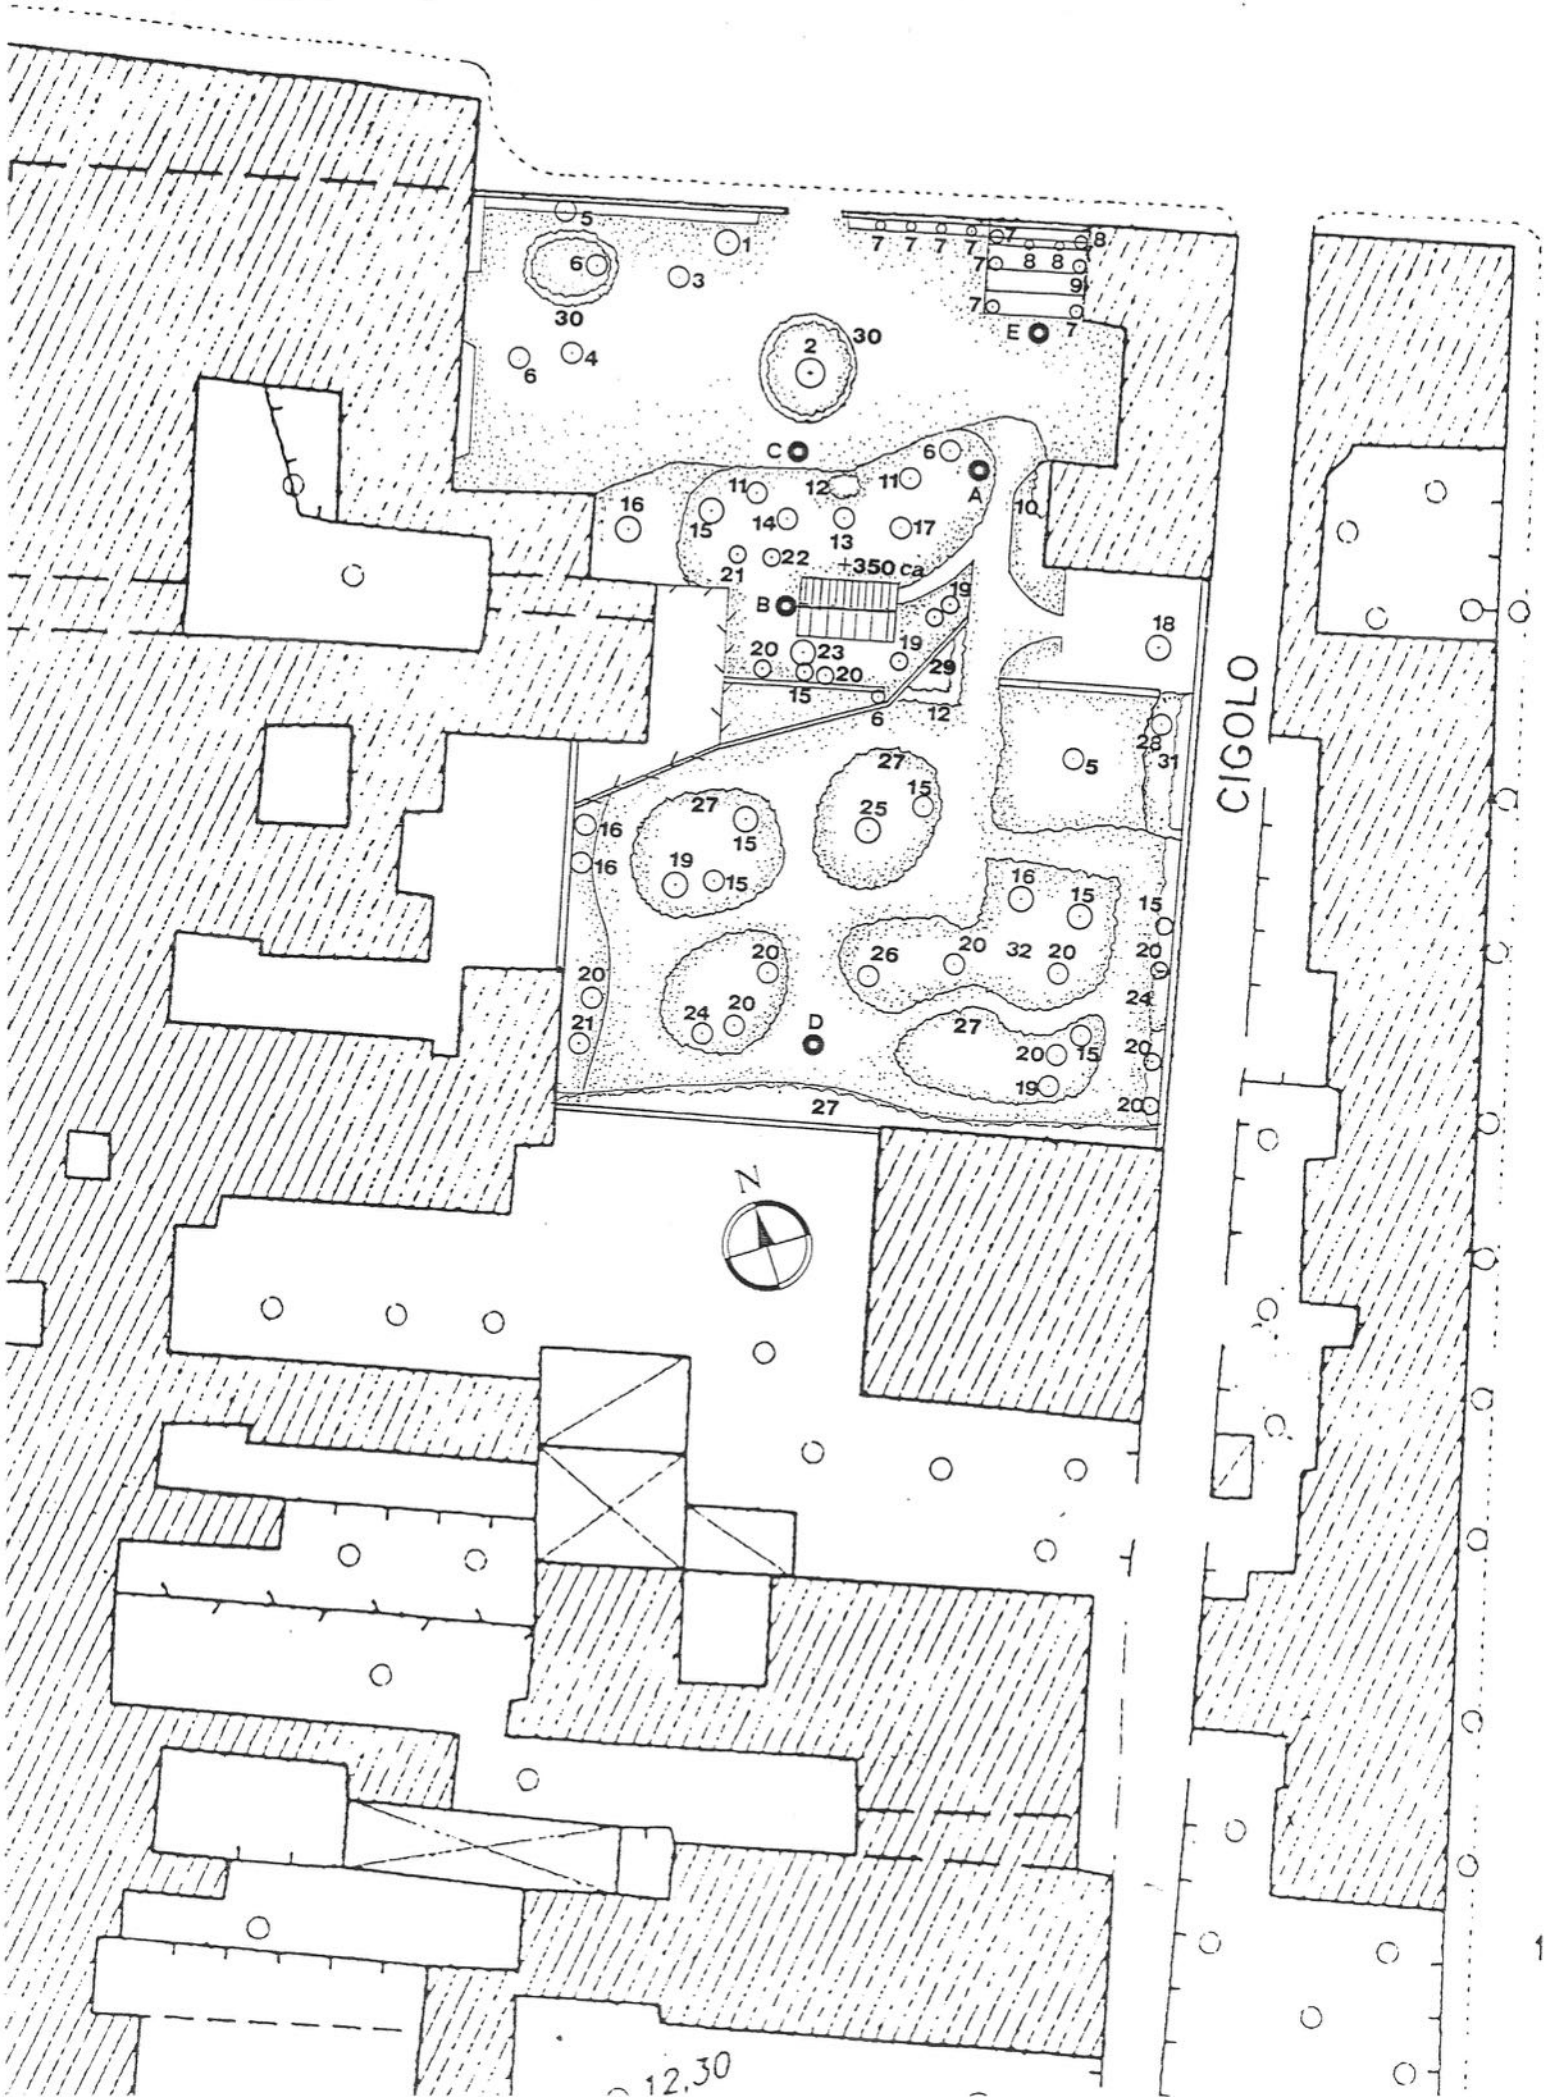

Foglio 128

97

GIARDINO DI PALAZZO GRIMANI - VERNON, ora SCIMEMI, PRATO DELLA VALLE, 80-81, 79.
All. 2 - Planimetria con simbologia botanica e localizzazione degli elementi decorativi, scala 1:500

GIARDINO DI PALAZZO GRIMANI - VERNON, ora SCIMEMI, PRATO DELLA VALLE, 80-81, 79.
All. 3 - Fotocopia disegno acquarellato di Cristoforo Sorte, 'Sistema delle acqua di Padova', sec.XVI

GIARDINO DI PALAZZO GRIMANI - VERSON, ora SCIMEMI, PRATO DELLA VALLE, 80-81, 79.
All. 4 - Fotocopia disegno acquarellato di Gaspare dell'Abaco, 'Rilievo delle mura e della situazione urbana', 1568

GIARDINO DI PALAZZO GRIMANI - VERNON, ora SCIMEMI, PRATO DELLA VALLE, 80-81, 79.
All. 5 - Fotocopia dipinto di Anonimo, Il Prato della Valle (prima del 1775) (Stralcio con il Palazzo Grimani)

GIARDINO DI PALAZZO GRIMANI - VERNON, ora SCIMEMI, PRATO DELLA VALLE, 80-81, 79.
 All. 6 - Fotocopia disegno acquarellato di Francesco Bacin, Pianta di Padova, zona sud-est, 1767 (Stralcio con il Palazzo Grimani)