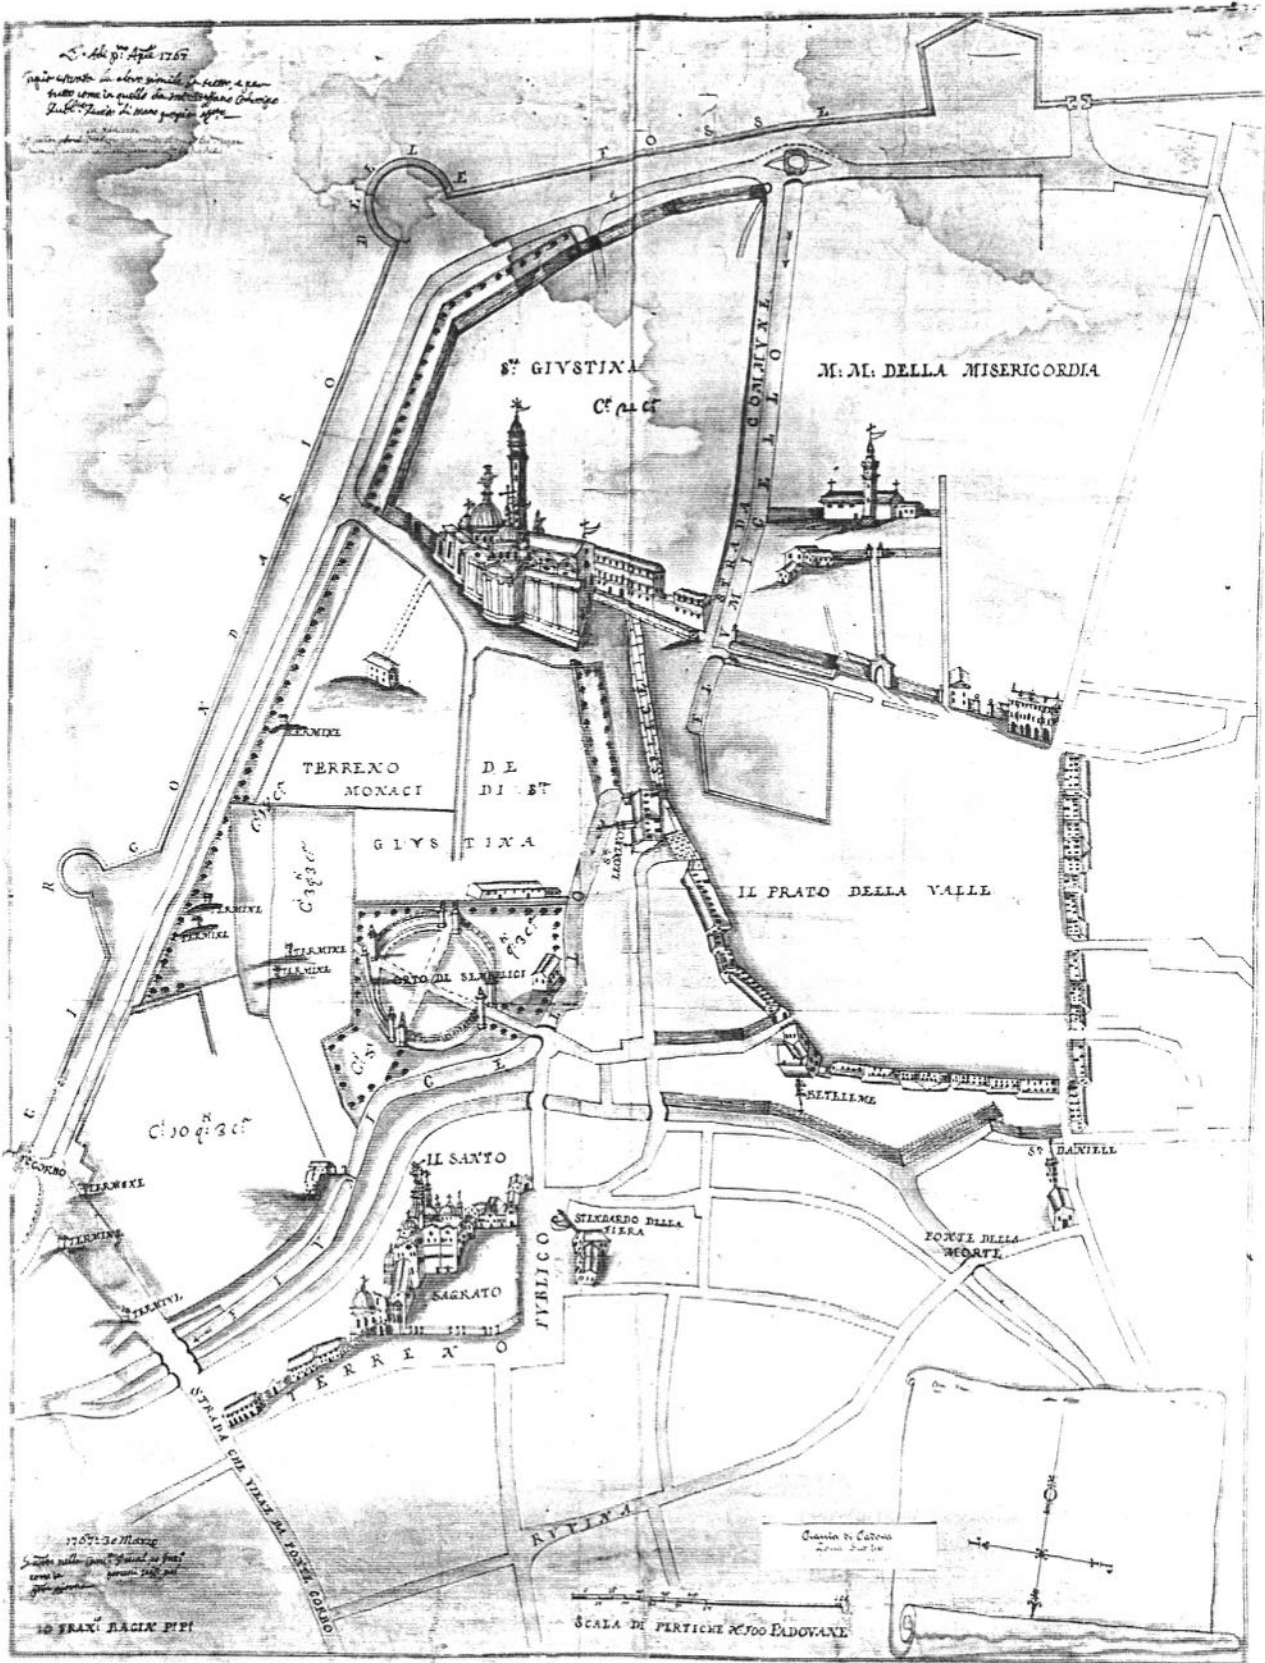

GIARDINO DI PALAZZO GRIMANI - VERNON, ora SCIMEMI, PRATO DELLA VALLE, 80-81, 79.
All. 5 - Fotocopia dipinto di Anonimo, Il Prato della Valle (prima del 1775) (Stralcio con il Palazzo Grimani)