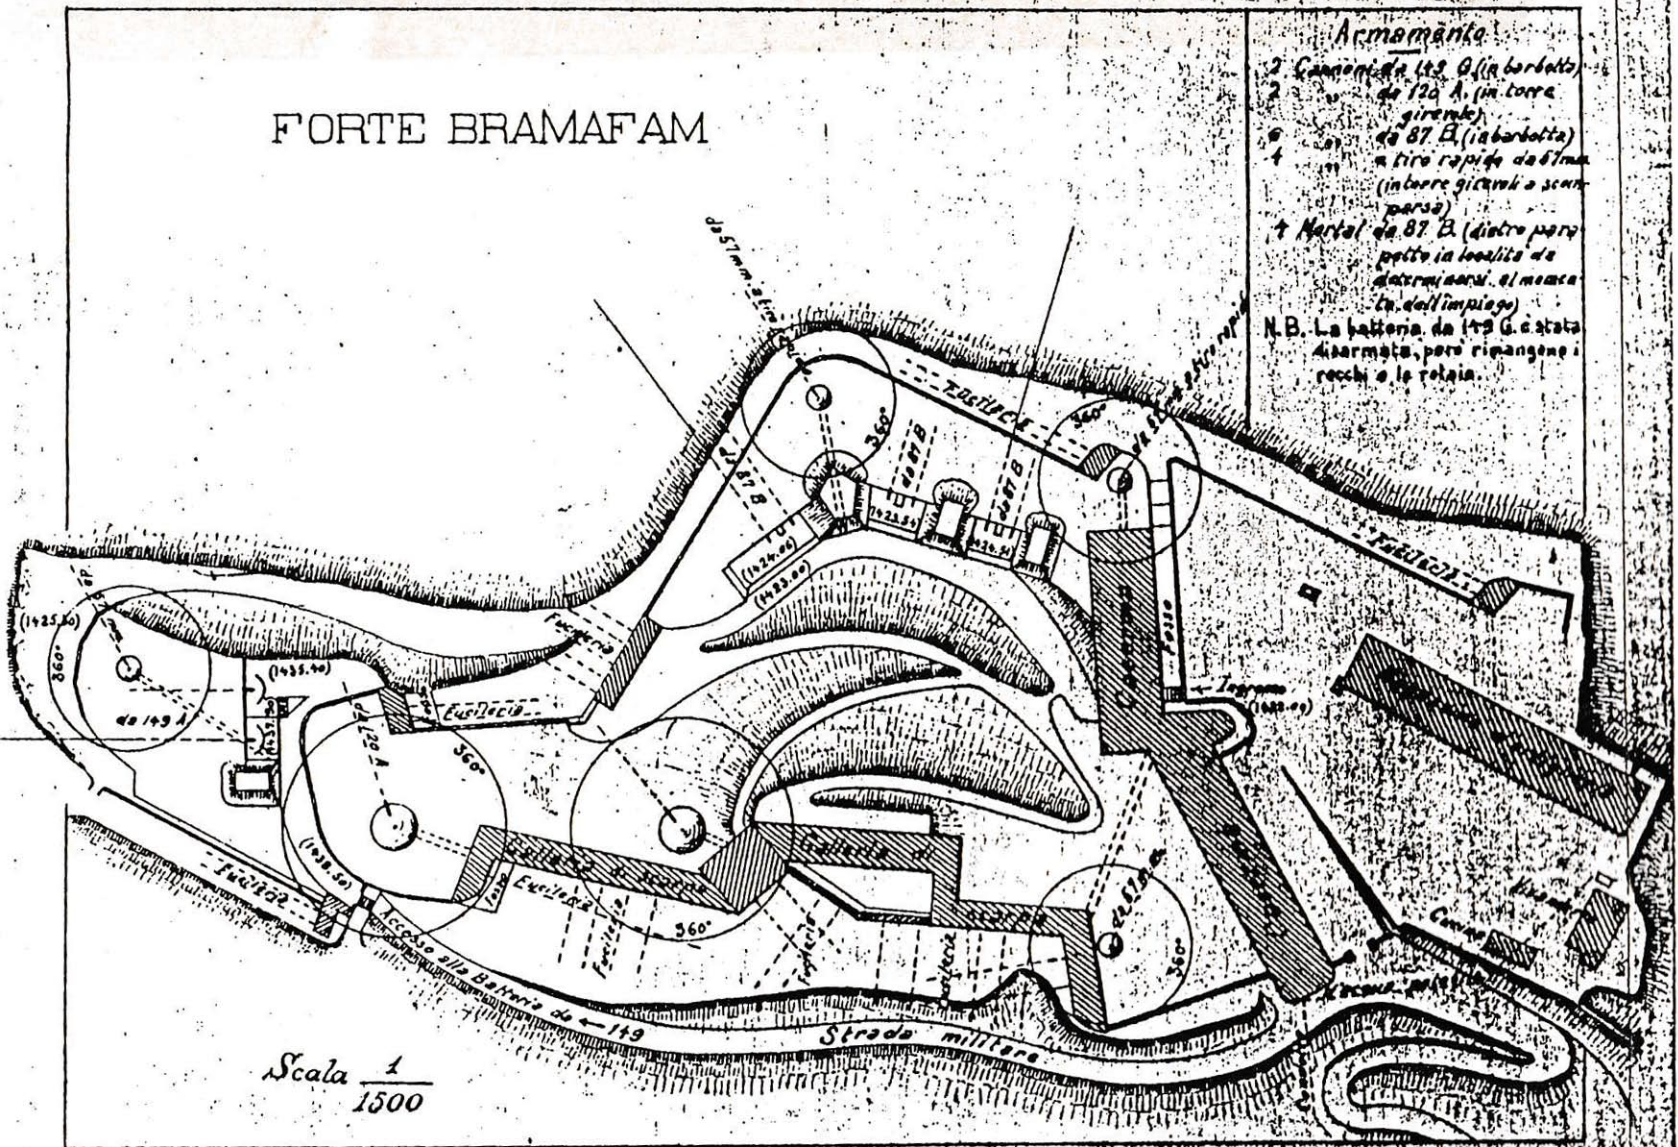

FORTE BRAMAFAM

- Armamento**
- 2 Cannoni da 149 G. (in barbotta)
 - 2 " da 120 A. (in torre girante)
 - 2 " da 87 B. (in barbotta)
 - 4 " a tiro rapido da 57mm (in torre giranti a scomparsa)
 - 1 Mortar da 87 B. (dietro parapetto in località di addestramento, al momento dell'impiego)
- N.B. La batteria da 149 G. è stata disarmata, però rimangono i rocchi e le traine.

Scala $\frac{1}{1500}$