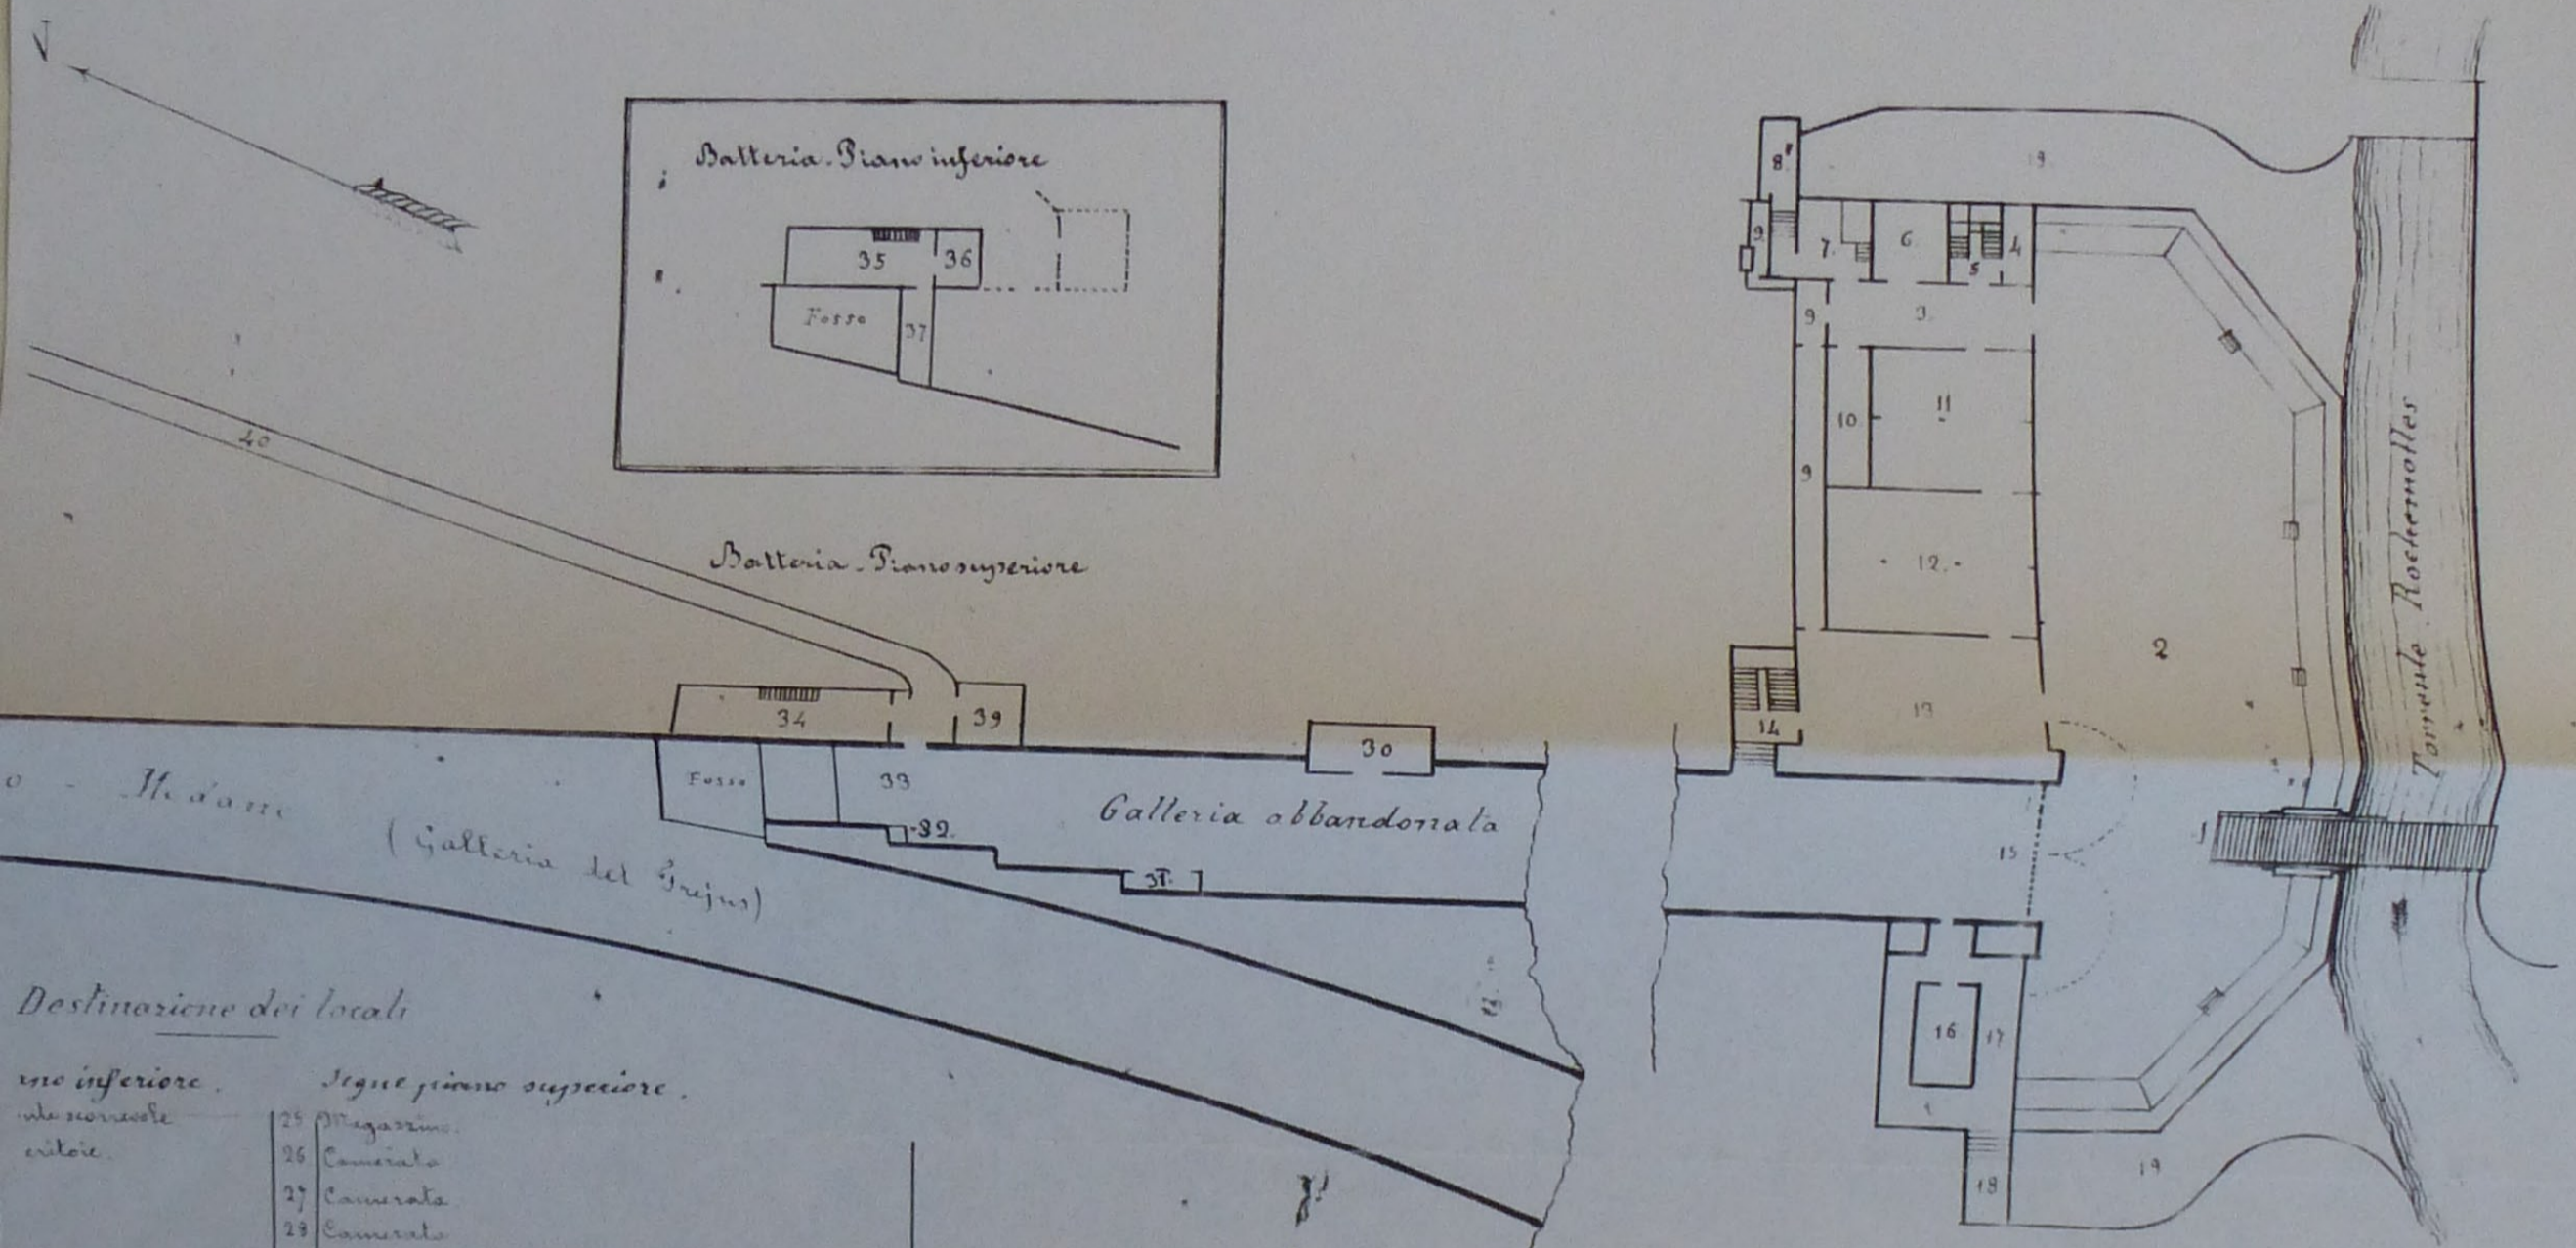

Genio Militare

Foglio 121 ~~A-52~~
A-12

Pianura di Bandonecchia

Anno 1892.

Batteria e lavori da mina nella Galleria del Grejus

Blockhaus del Belvedere.

Scala 1:500

Caserna difensiva Pian superiore.

Destinazione dei locali

- | | |
|---|---|
| <p>Piano inferiore.</p> <p>25 Magazzino.</p> <p>26 Camera.</p> <p>27 Camera.</p> <p>28 Camera.</p> <p>29 Scala.</p> <p>30 Corpo di guardia avanzato.</p> <p>31 Scaffale proiettili.</p> <p>32 Casella da sentinella.</p> <p>33 Batteria per un cannone da cal. 9.</p> <p>34 Galleria a portiere ed accesso alla casamatta.</p> <p>35 Galleria piano inferiore.</p> <p>36 Ripostiglio.</p> <p>37 Casamatta per mitragliera.</p> <p>38 Magazzino del Genio.</p> <p>39 Galleria d'accesso alle mine.</p> <p>40 Magazzino per deposito dei sacchi da terra.</p> <p>41</p> <p>42</p> <p>Blockhaus del Belvedere.</p> <p>1 Camera per 2 ufficiali.</p> <p>2 Alloggio per 100 uomini.</p> <p>3 Caponiera.</p> <p>4 Cucina e caponiera.</p> <p>5 Latrina.</p> | <p>Segue piano superiore.</p> <p>38</p> <p>39</p> <p>30</p> <p>31</p> <p>32</p> <p>33</p> <p>34</p> <p>35</p> <p>36</p> <p>37</p> <p>38</p> <p>39</p> <p>40</p> <p>41</p> <p>42</p> |
|---|---|