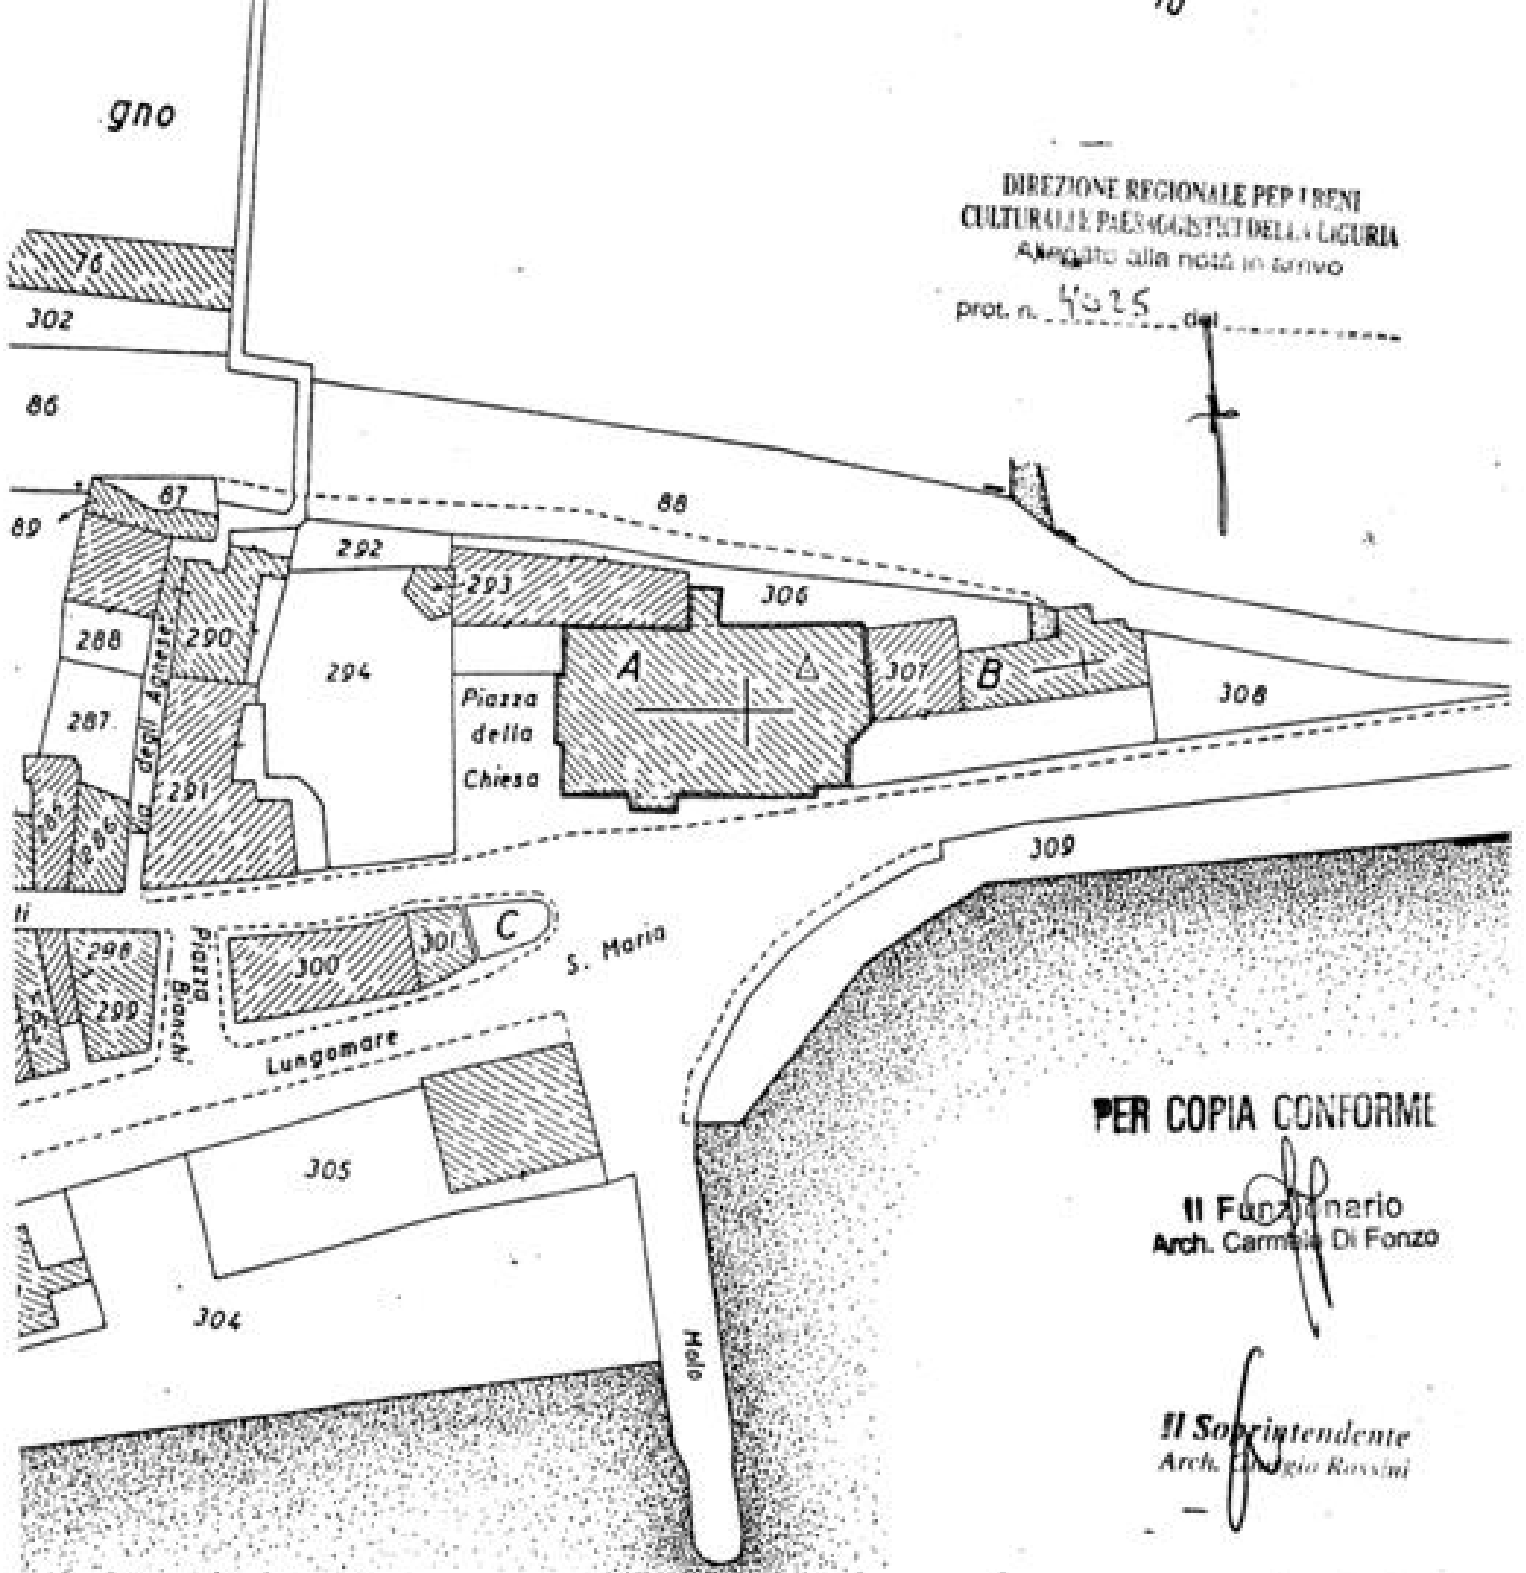

9no

DIREZIONE REGIONALE PER I BENI  
CULTURALI E PAESAGGISTICI DELLA LIGURIA  
Allegato alla nota in arrivo

prot. n. 4025 del

**PER COPIA CONFORME**

Il Funzionario  
Arch. Carmela Di Fonzo

Il Soprintendente  
Arch. Giorgio Rossini