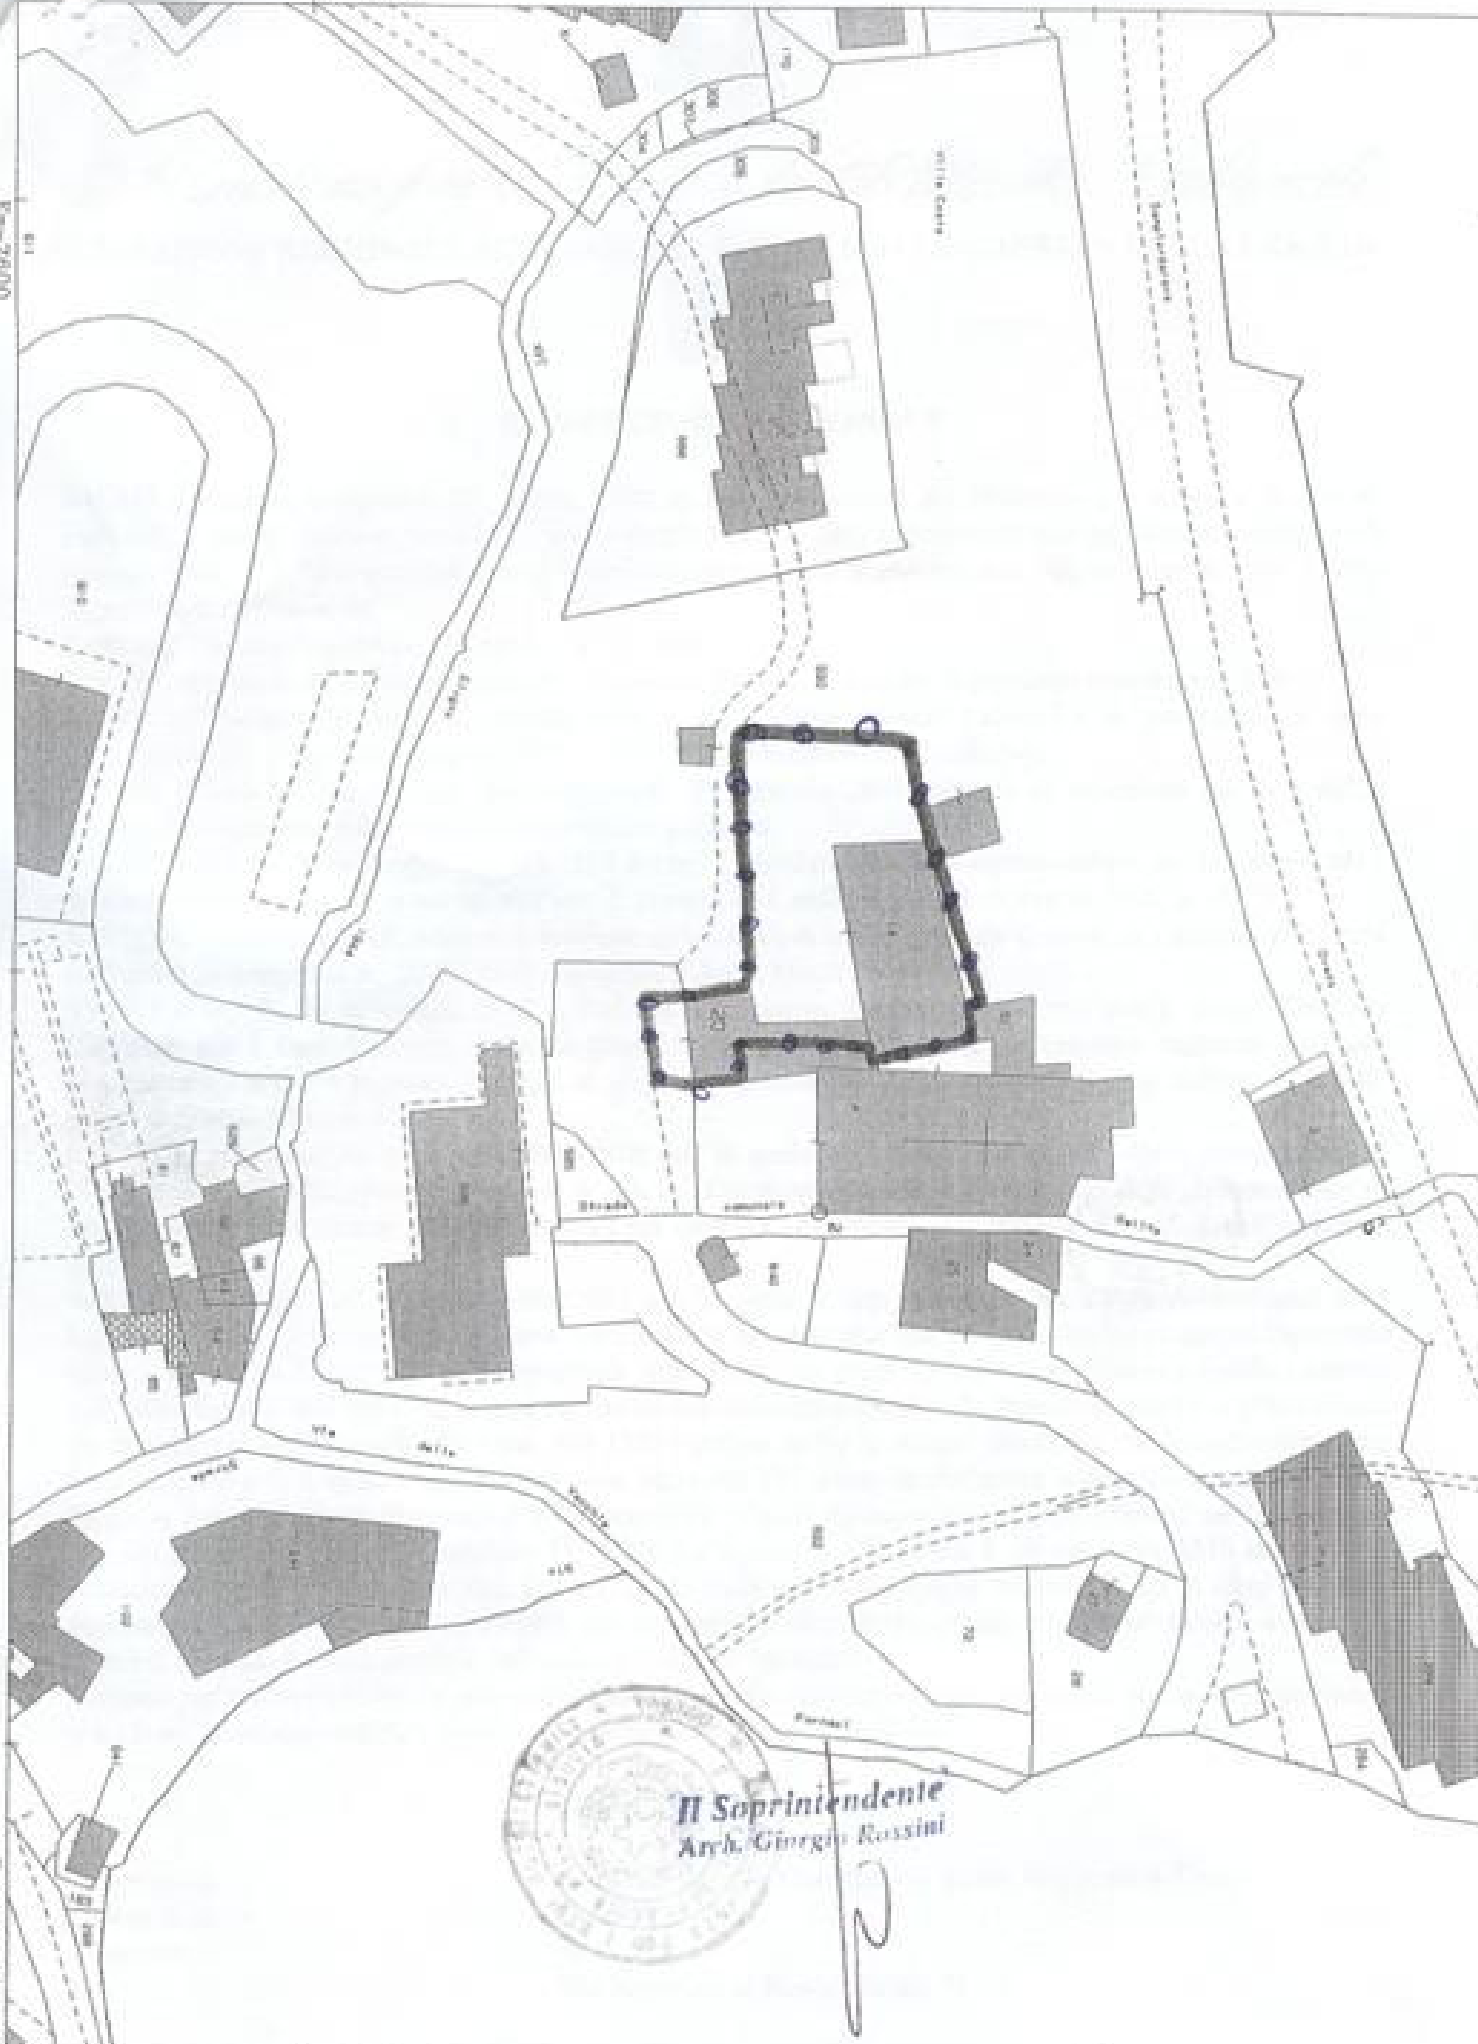

N=3100

E=7600

Particella 709

*Il Soprintendente  
Arch. Giorgio Rossini*

N 3200

Es=7600

Particella: 20

*Il Soprintendente*  
*Arch. Giorgio Rossini*

Rio Vecchio

Strada comunale

Via delle

Giugno

22

20

72

25

70

19

20

241

203

167

1944