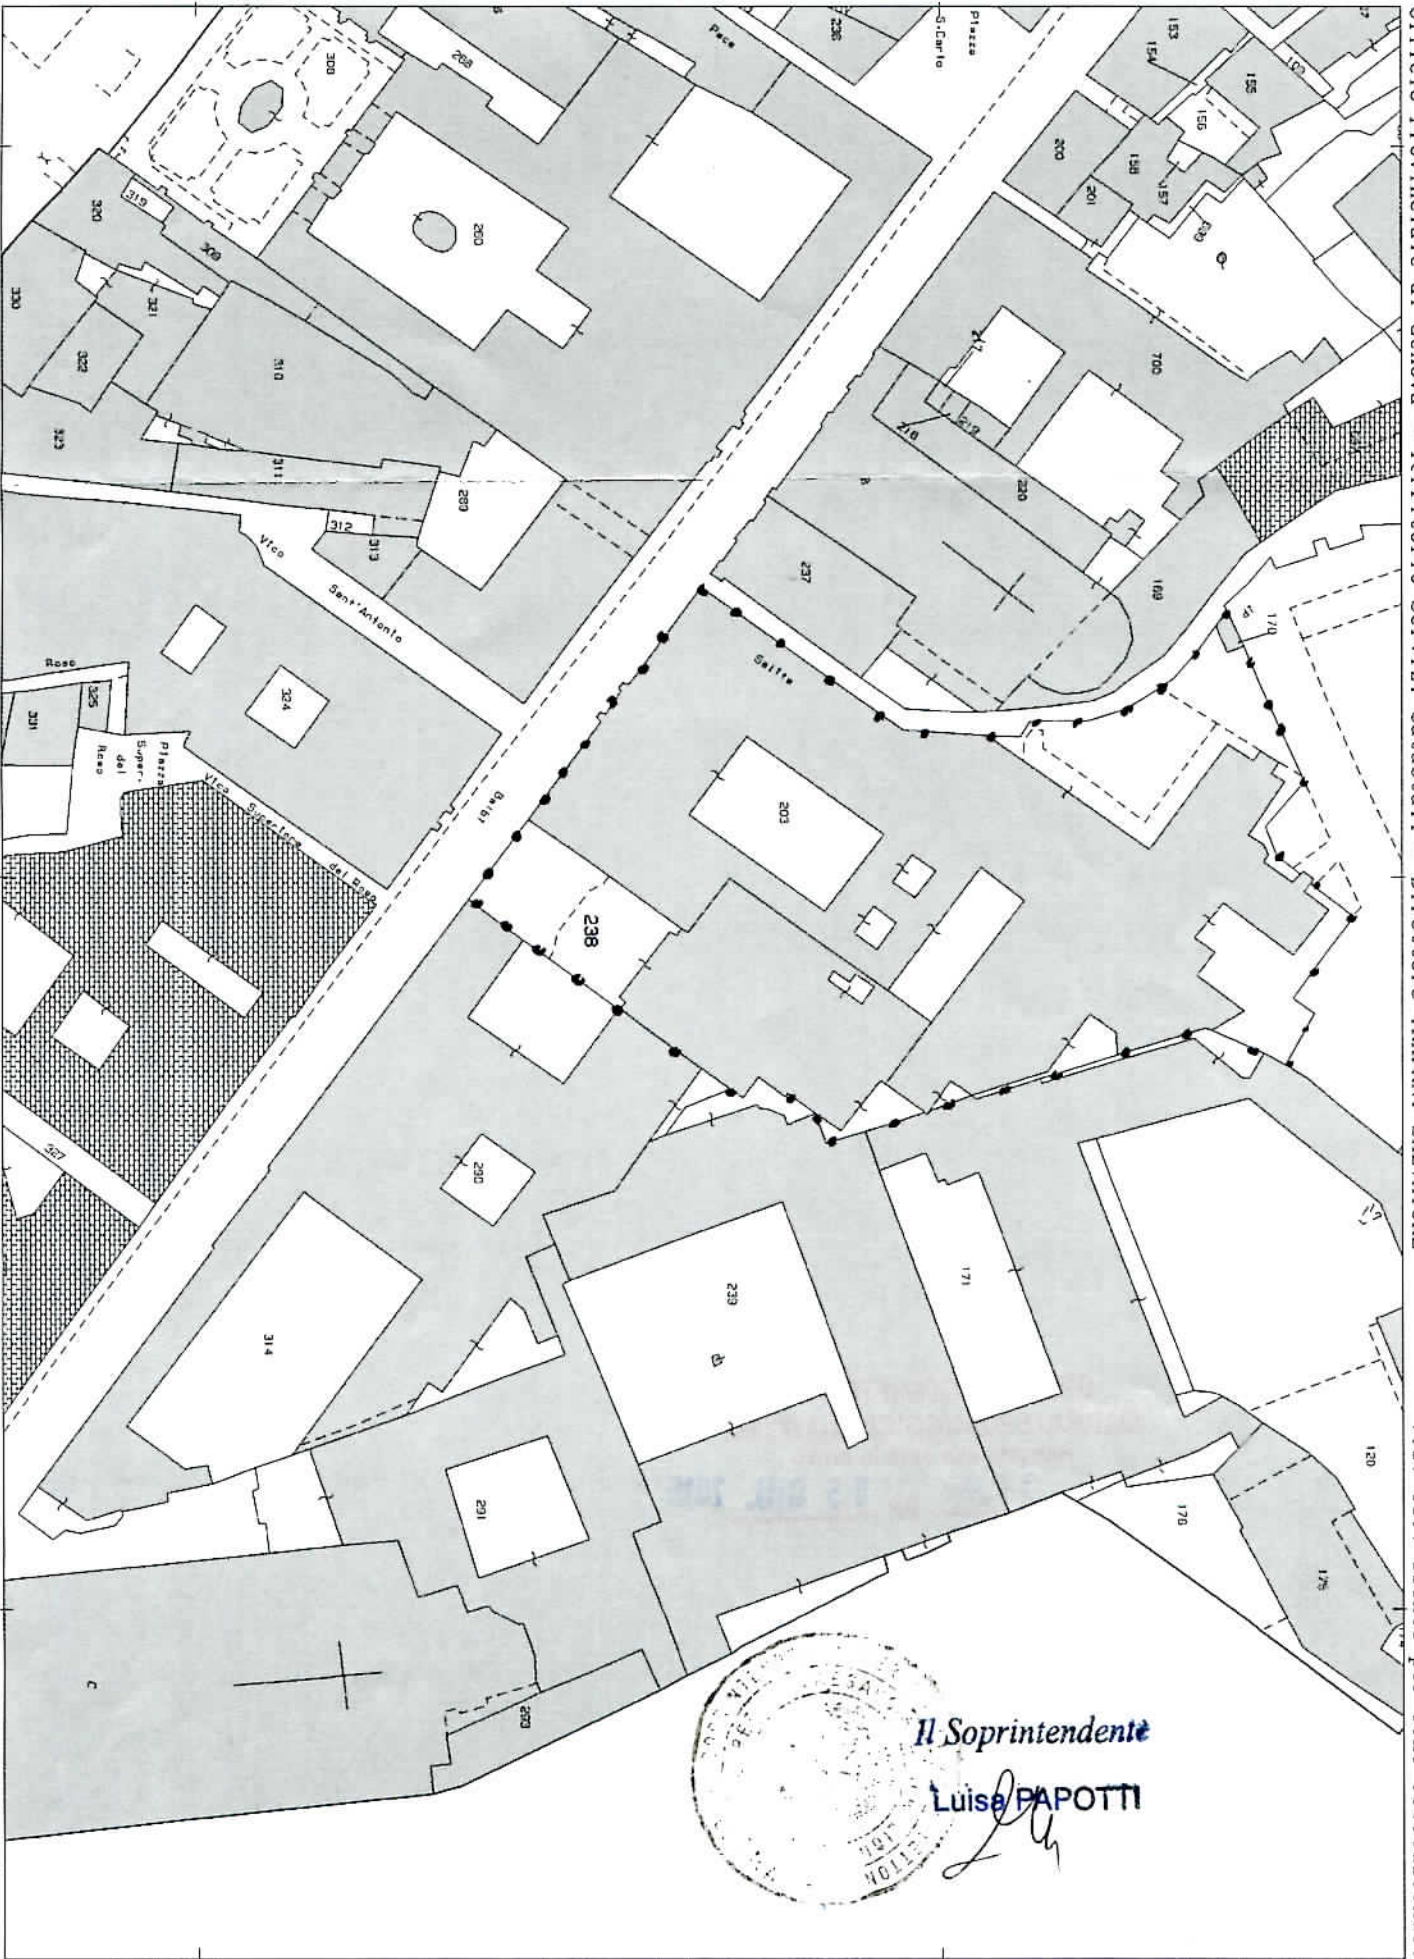

79

Il Soprintendente
Luisa PAPOTTI

N=5200

E=-1100

1 Particella: 238

Ufficio Provinciale di Genova - Territorio Servizi Calastali - Direttore TRAPANI SALVATORE
Vis. tel. esente per fini istituzionali

Il Soprintendente

Luisa PAPOTTI

203

Dino

Piazza della Namziata

Fontane

Piazzola

Balbi

Vico San Antonio

Piazza Inferiore del Roio

Gramsci

Piazza San Carlo

Piazza Darazze

Piazza Statuto