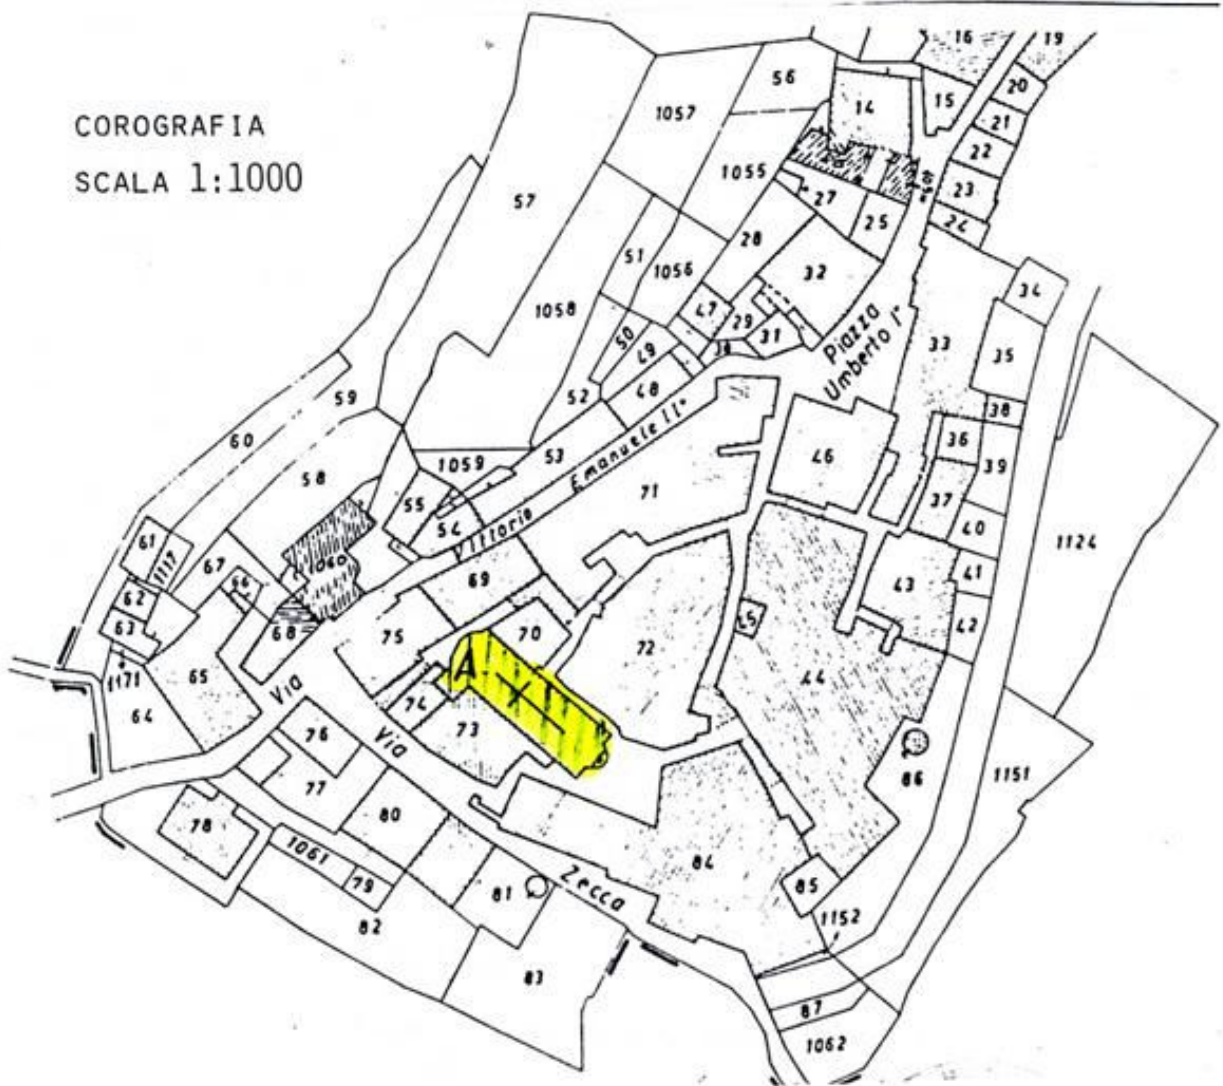

COROGRAFIA  
SCALA 1:1000

SERVIZIO CATALOGO E VINCOLI  
Il Funzionario Responsabile  
Arch. Stefano Montinari

Il Soprintendente  
Arch. Giorgio Rossini