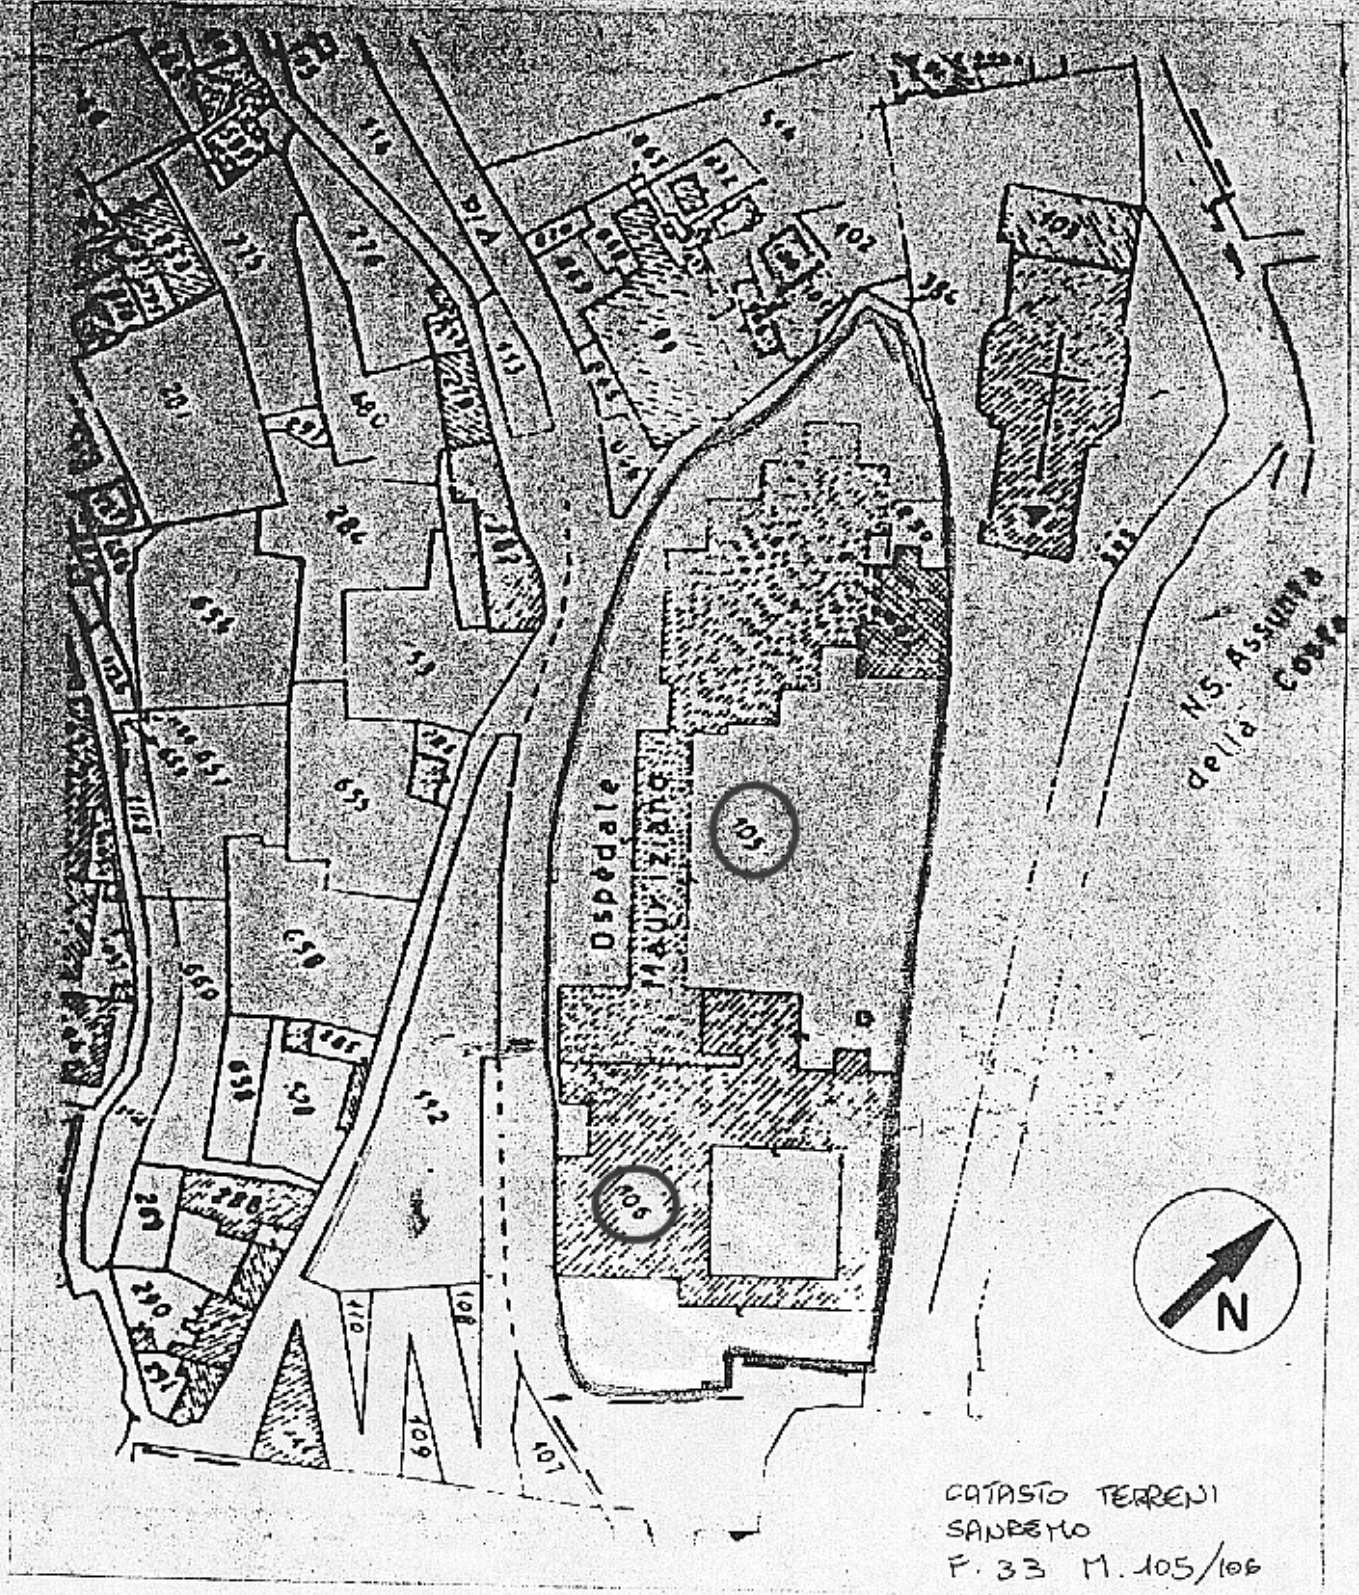

PLANIMETRIA CATASTALE
SCALA 1:1000
CONFINE

CATASTO TERRENI
SANREMO
F. 33 M. 105/106
n° Map. 111