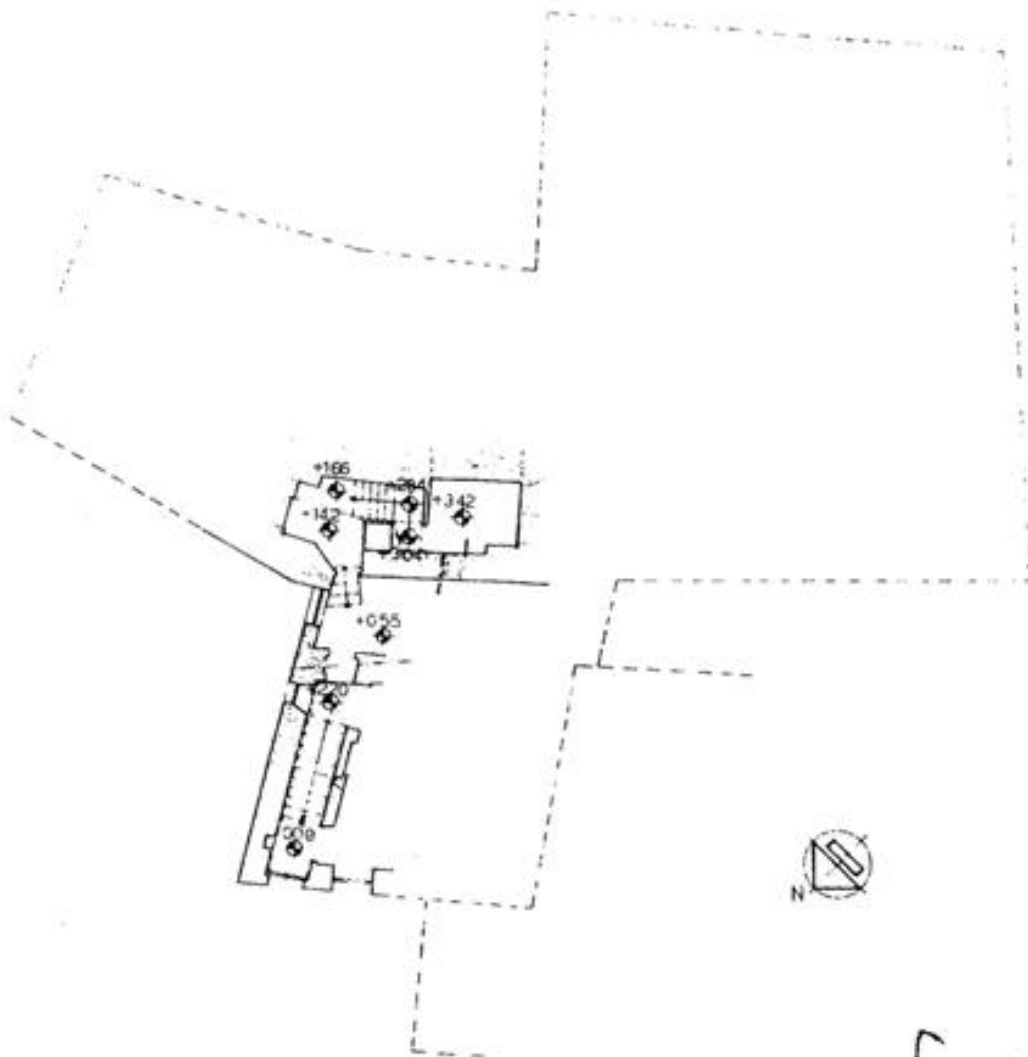

comunale

Siroda

PIAZZA
della
Chiesa

PIAZZA Vittorio
Emanuele II

Bevani

Stafale

Fogliena

PIANTA PLANO TERRA

zza,
GIOVANNI
543

SERVIZIO CATALOGO E ARCHIVI
Il Funzionario Responsabile
A. G. Staffile

Suprintendente
Giorgio Rossini

PIANTA SCALE 40 : 100
(AI PIANI SUPERIORI)

SERVIZIO CATALOGO E VINCOLI
Il Funzionario Responsabile
Arch. Stefano Ghislandi