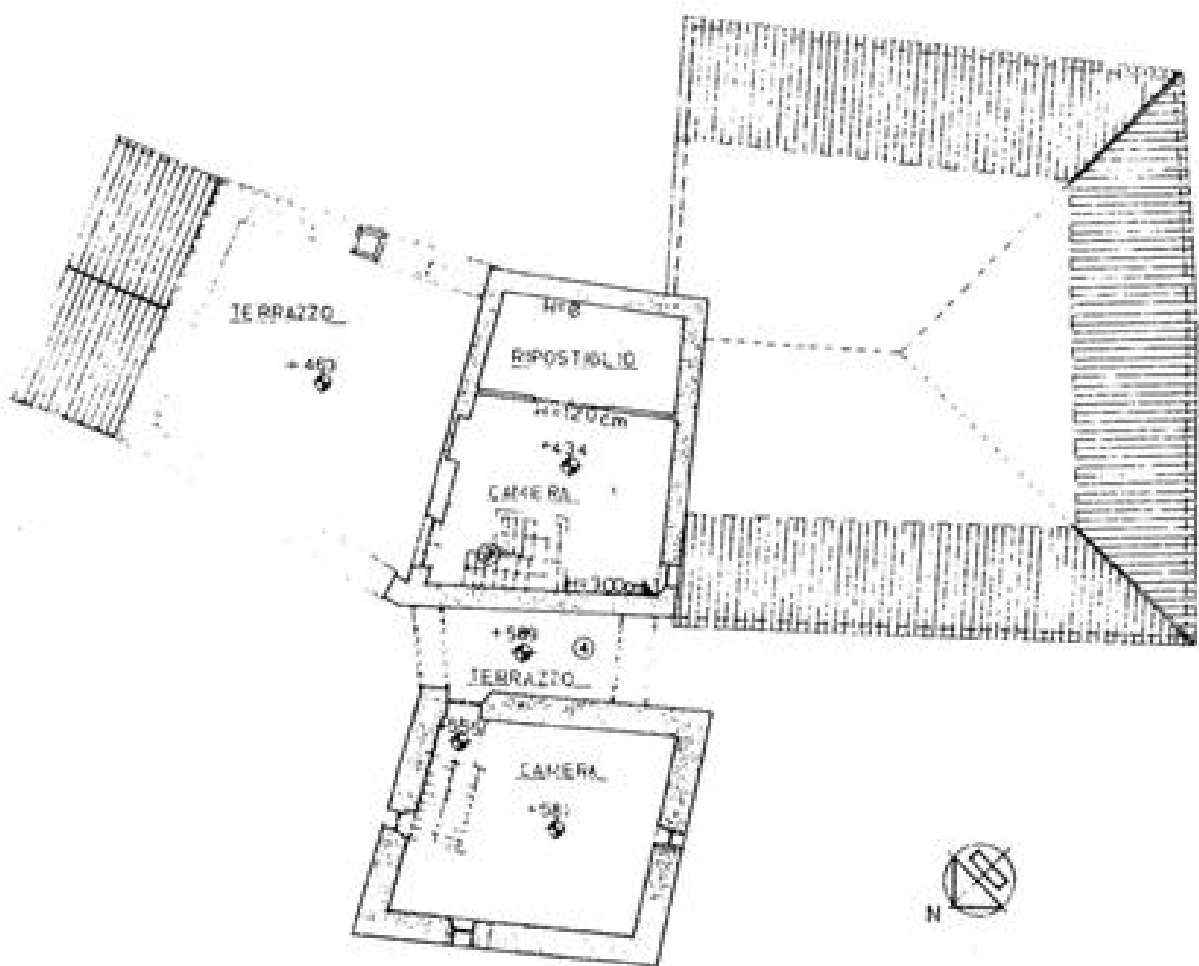

zza,
GIOVANNI
543

SERVIZIO CATALOGO E ARCHIVI
Il Funzionario Responsabile
A. G. Staffile

Suprintendente
Giorgio Rossini

PIANTA SCALE 40 : 100
(AI PIANI SUPERIORI)

SERVIZIO CATALOGO E VINCOLI
Il Funzionario Responsabile
Arch. Stefano Ghislandi

Il Soprintendente
Arch. Giorgio Rossini

PIANTA PIANO PRIMO

SERVIZIO CATALOGO E VINCOLI
Il Funzionario Responsabile
Arch. Stefano Morichiani

Il Soprintendente
Arch. Giorgio Rossini

PIANTA PIANO SECONDO *Sp. 4-100*