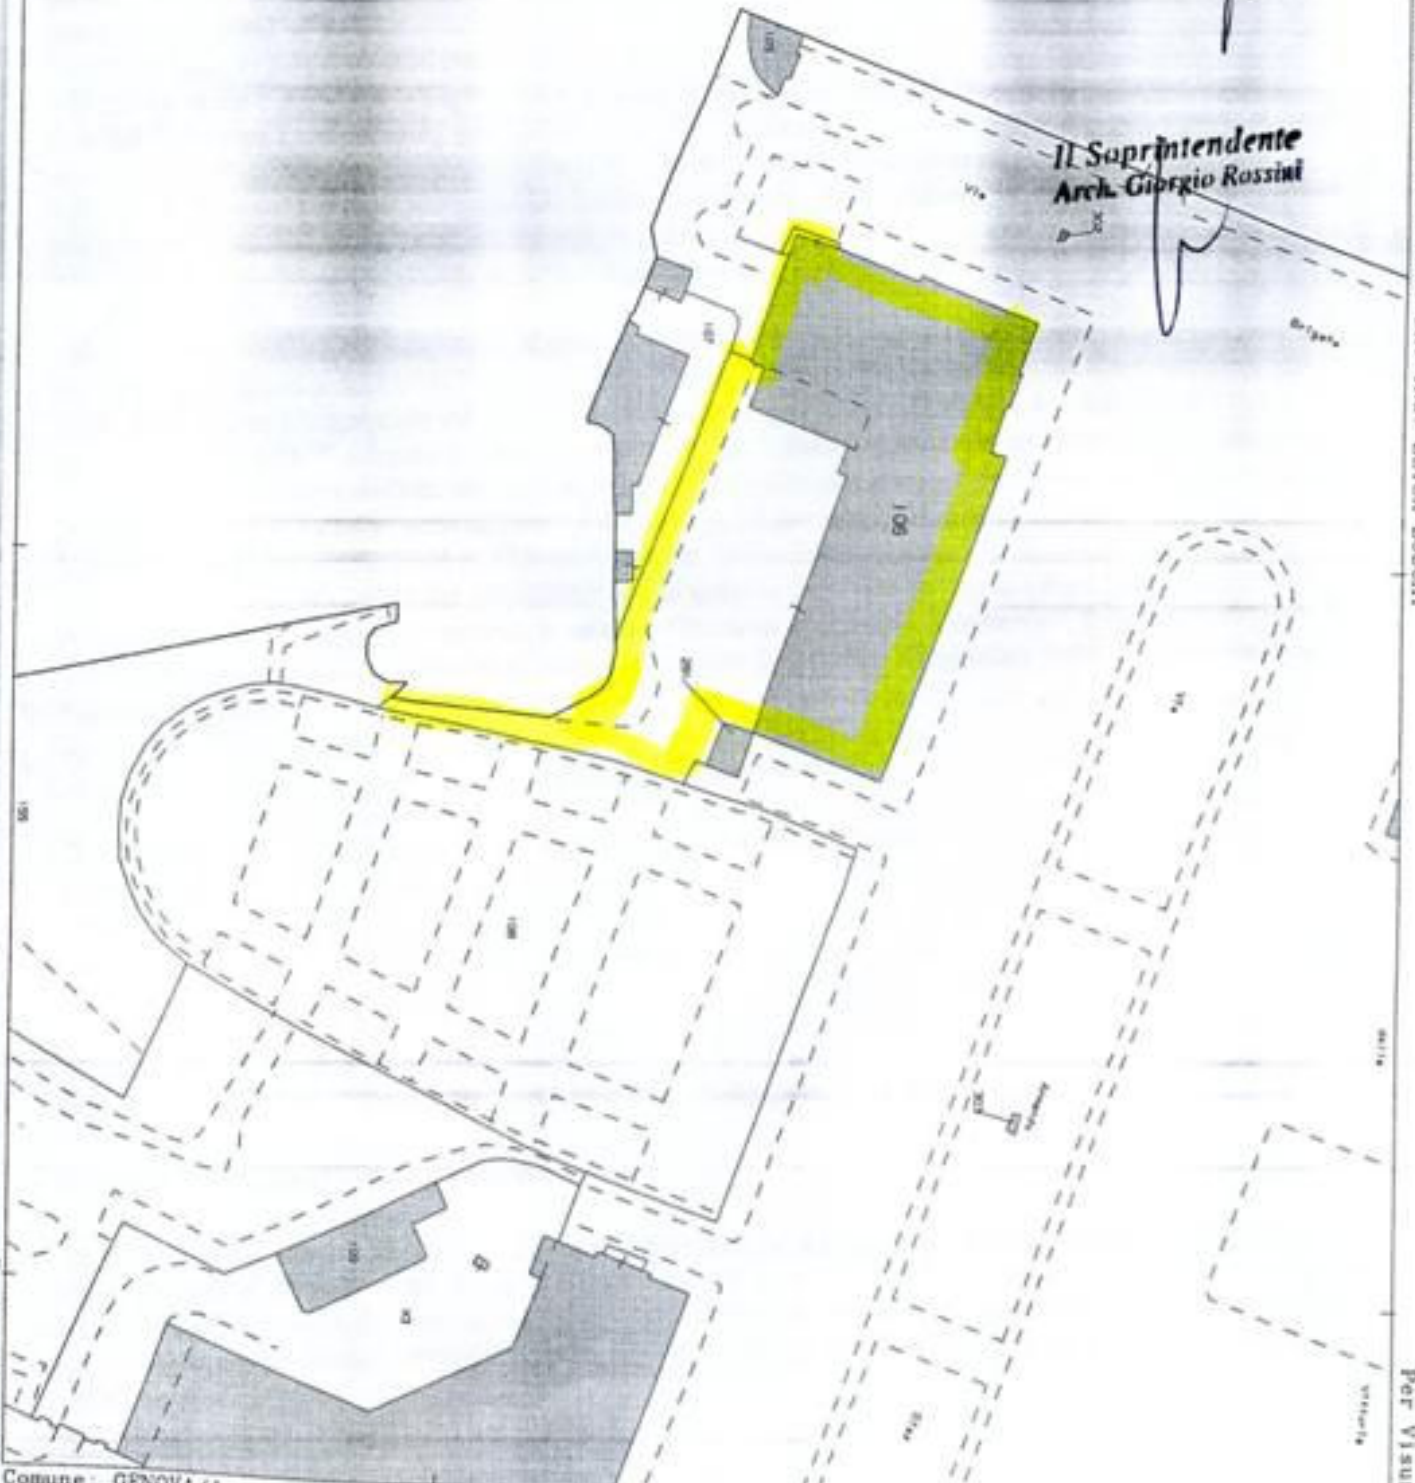

N=6700

Pa.2100

PER COPIA CONFORME

Il Funzionario
Arch. Carmelo Di Fonzo

Il Soprintendente
Arch. Giorgio Rossini

Agenzia del Territorio - Ufficio di GENOVA - Direttore: DR. ING. ELISA BOSCHI

Prof. Vissini

Comune: GENOVA