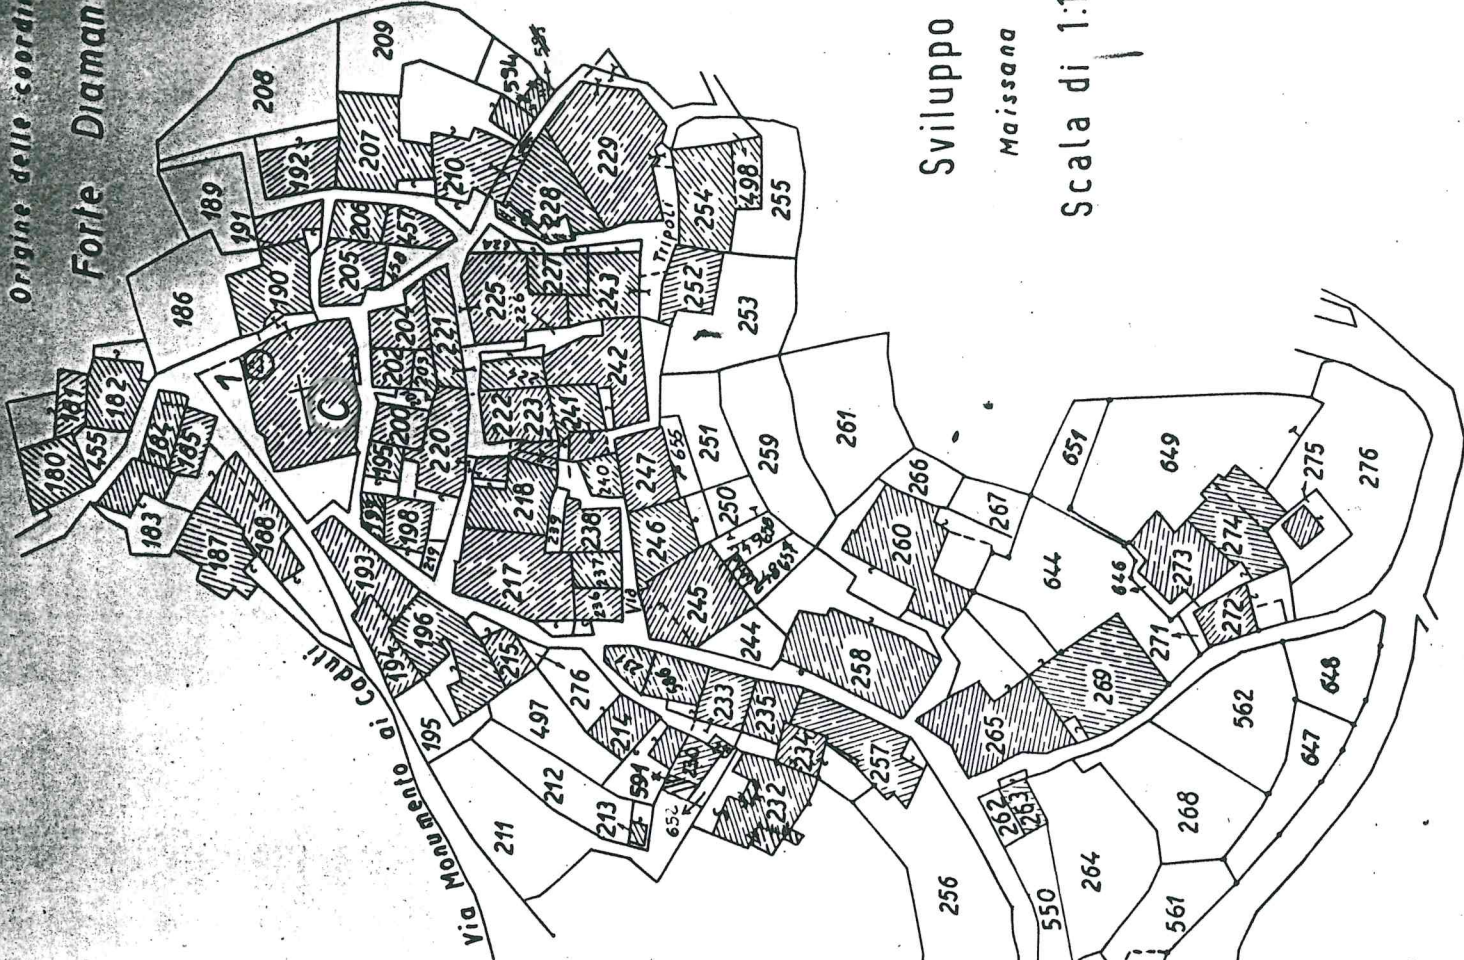

Y = 48000

8

9

X = - 13200

Origine delle coordinate

Forte Diamante

Sviluppo A

Maissana

Scala di 1:1000

0