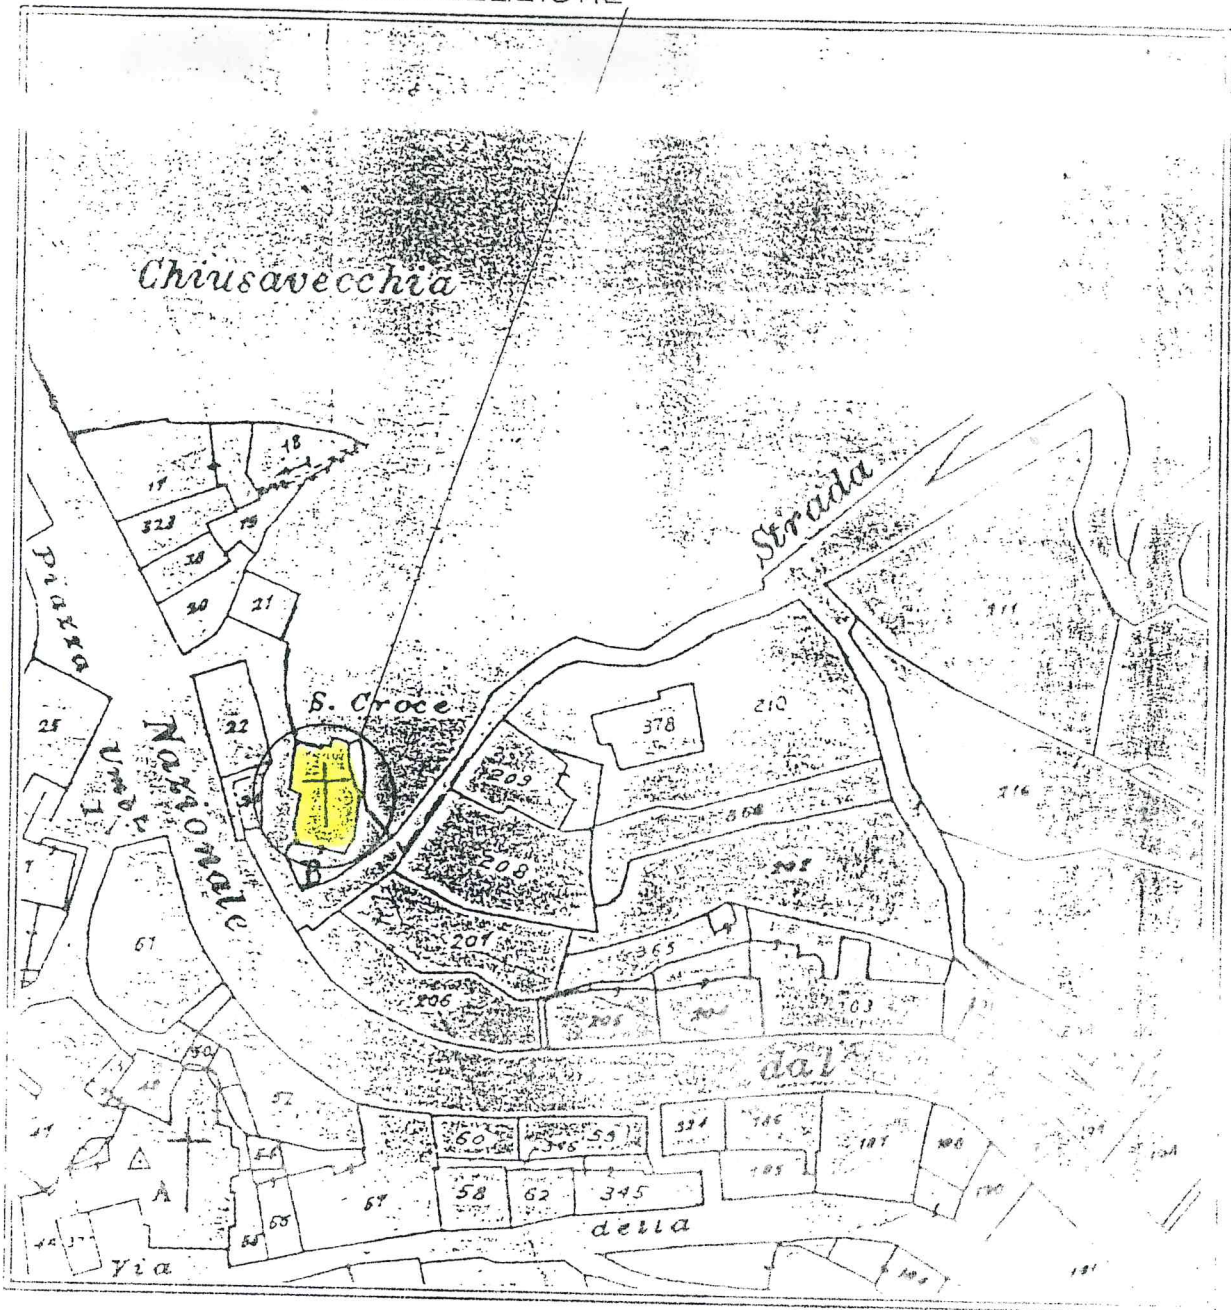

LOCALIZZAZIONE

F 3

STRALCIO PLANIMETRIA CATASTALE  
SCALA 1:1000

**COMUNE DI CHIUSAVECCHIA**