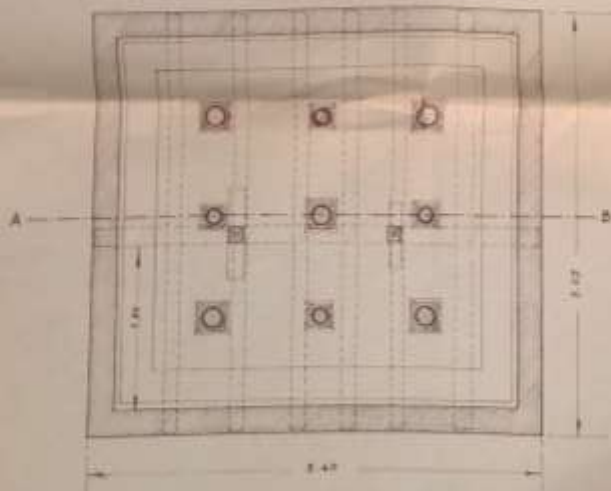

R. SOPRINTENDENZA AI MONUMENTI IN BOLOGNA

①

PROSPETTO

SEZ. A-B

PIANTA

BOLOGNA-PIAZZA S. DOMENICO
 MONUMENTO DI ROLANDINO DE' PASSEGGERI
 OPERE DI BLINDAMENTO PER LA
 PROTEZIONE ANTIAEREA

SCALA 1:50