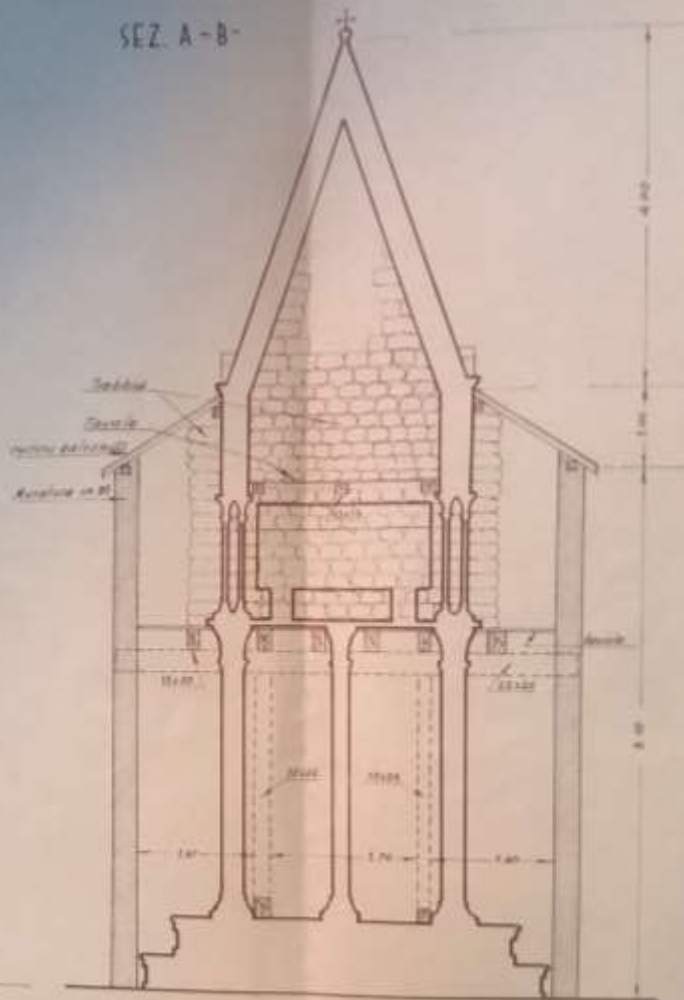

R. SOPRINTENDENZA AI MONUMENTI IN BOLOGNA

①

PROSPETTO

SEZ. A-B

PIANTA

BOLOGNA-PIAZZA S. DOMENICO
 MONUMENTO DI ROLANDINO DE' PASSEGGERI
 OPERE DI BLINDAMENTO PER LA
 PROTEZIONE ANTIAEREA

SCALA 1:50