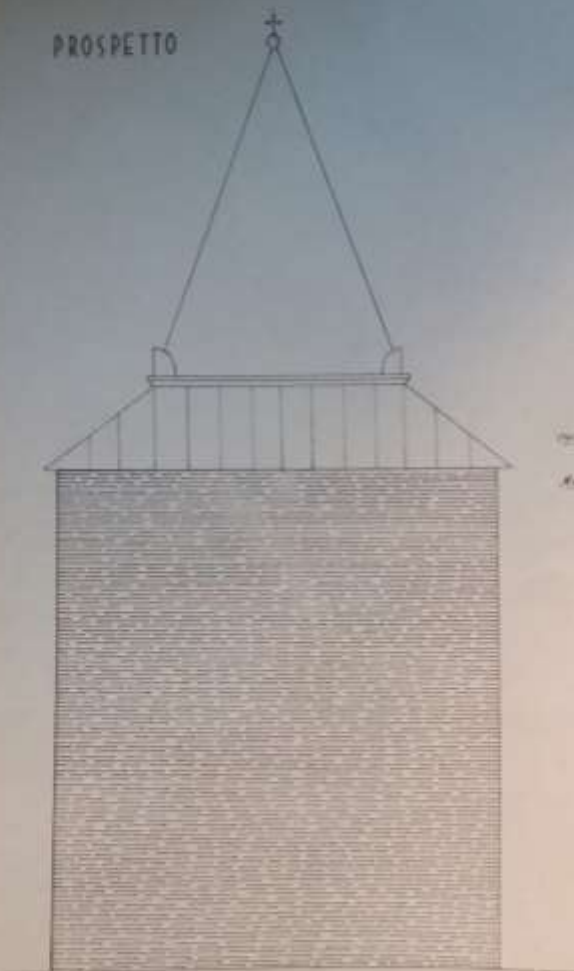

R. SOPRINTENDENZA AI MONUMENTI IN BOLOGNA

①

PROSPETTO

SEZ. A-B

PIANTA

BOLOGNA-PIAZZA S. DOMENICO
 MONUMENTO DI ROLANDINO DE' PASSEGGERI
 OPERE DI BLINDAMENTO PER LA
 PROTEZIONE ANTIAEREA

SCALA 1:50