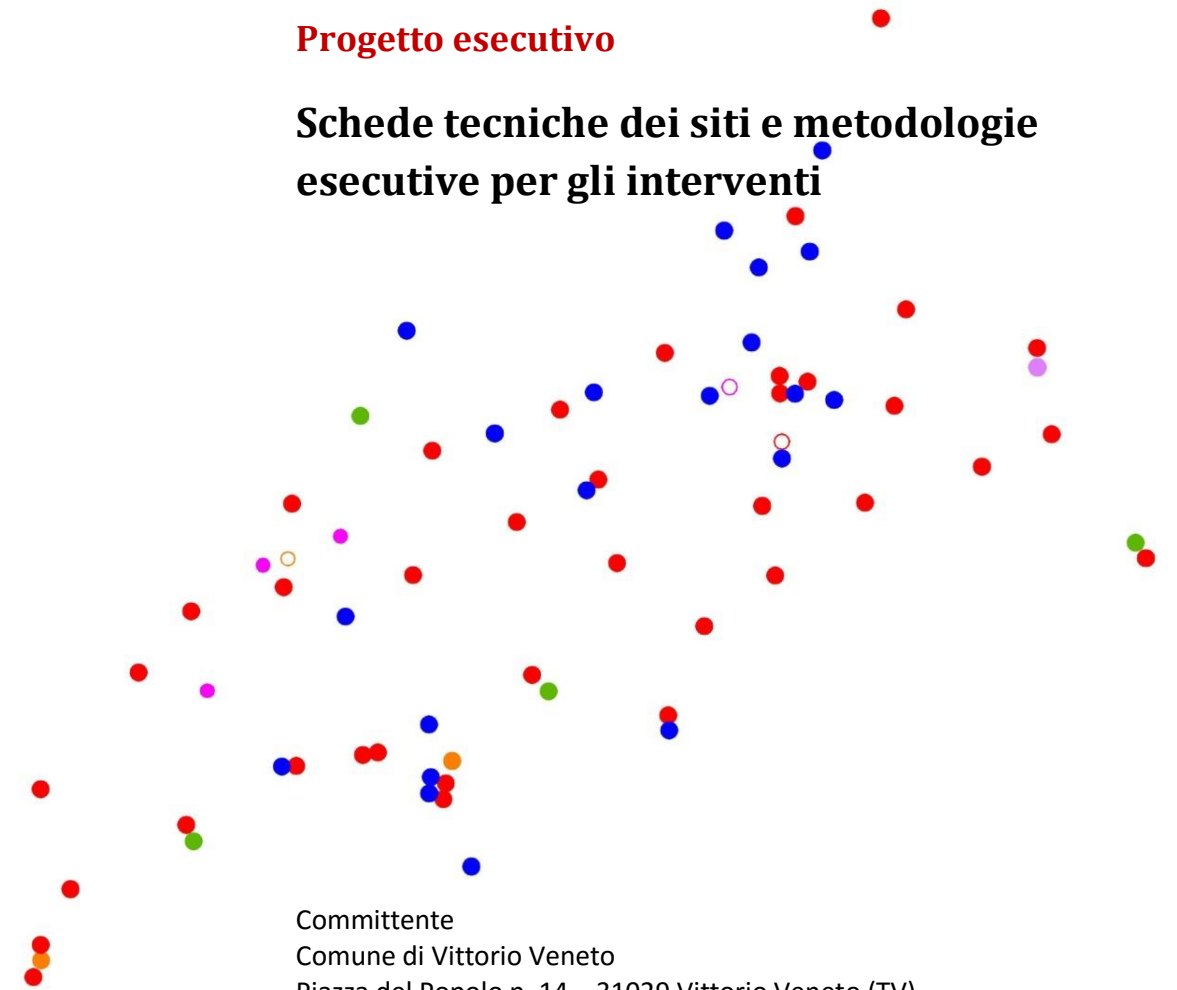

Comune di Vittorio Veneto  
Provincia di Treviso

## Da Vidor a Vittorio Veneto. Le testimonianze monumentali della Grande Guerra

Progetto esecutivo

Schede tecniche dei siti e metodologie  
esecutive per gli interventi

Committente  
Comune di Vittorio Veneto  
Piazza del Popolo n. 14 – 31029 Vittorio Veneto (TV)  
Dirigente dei Servizi Infrastrutturali  
arch. Wanda Antoniazzi