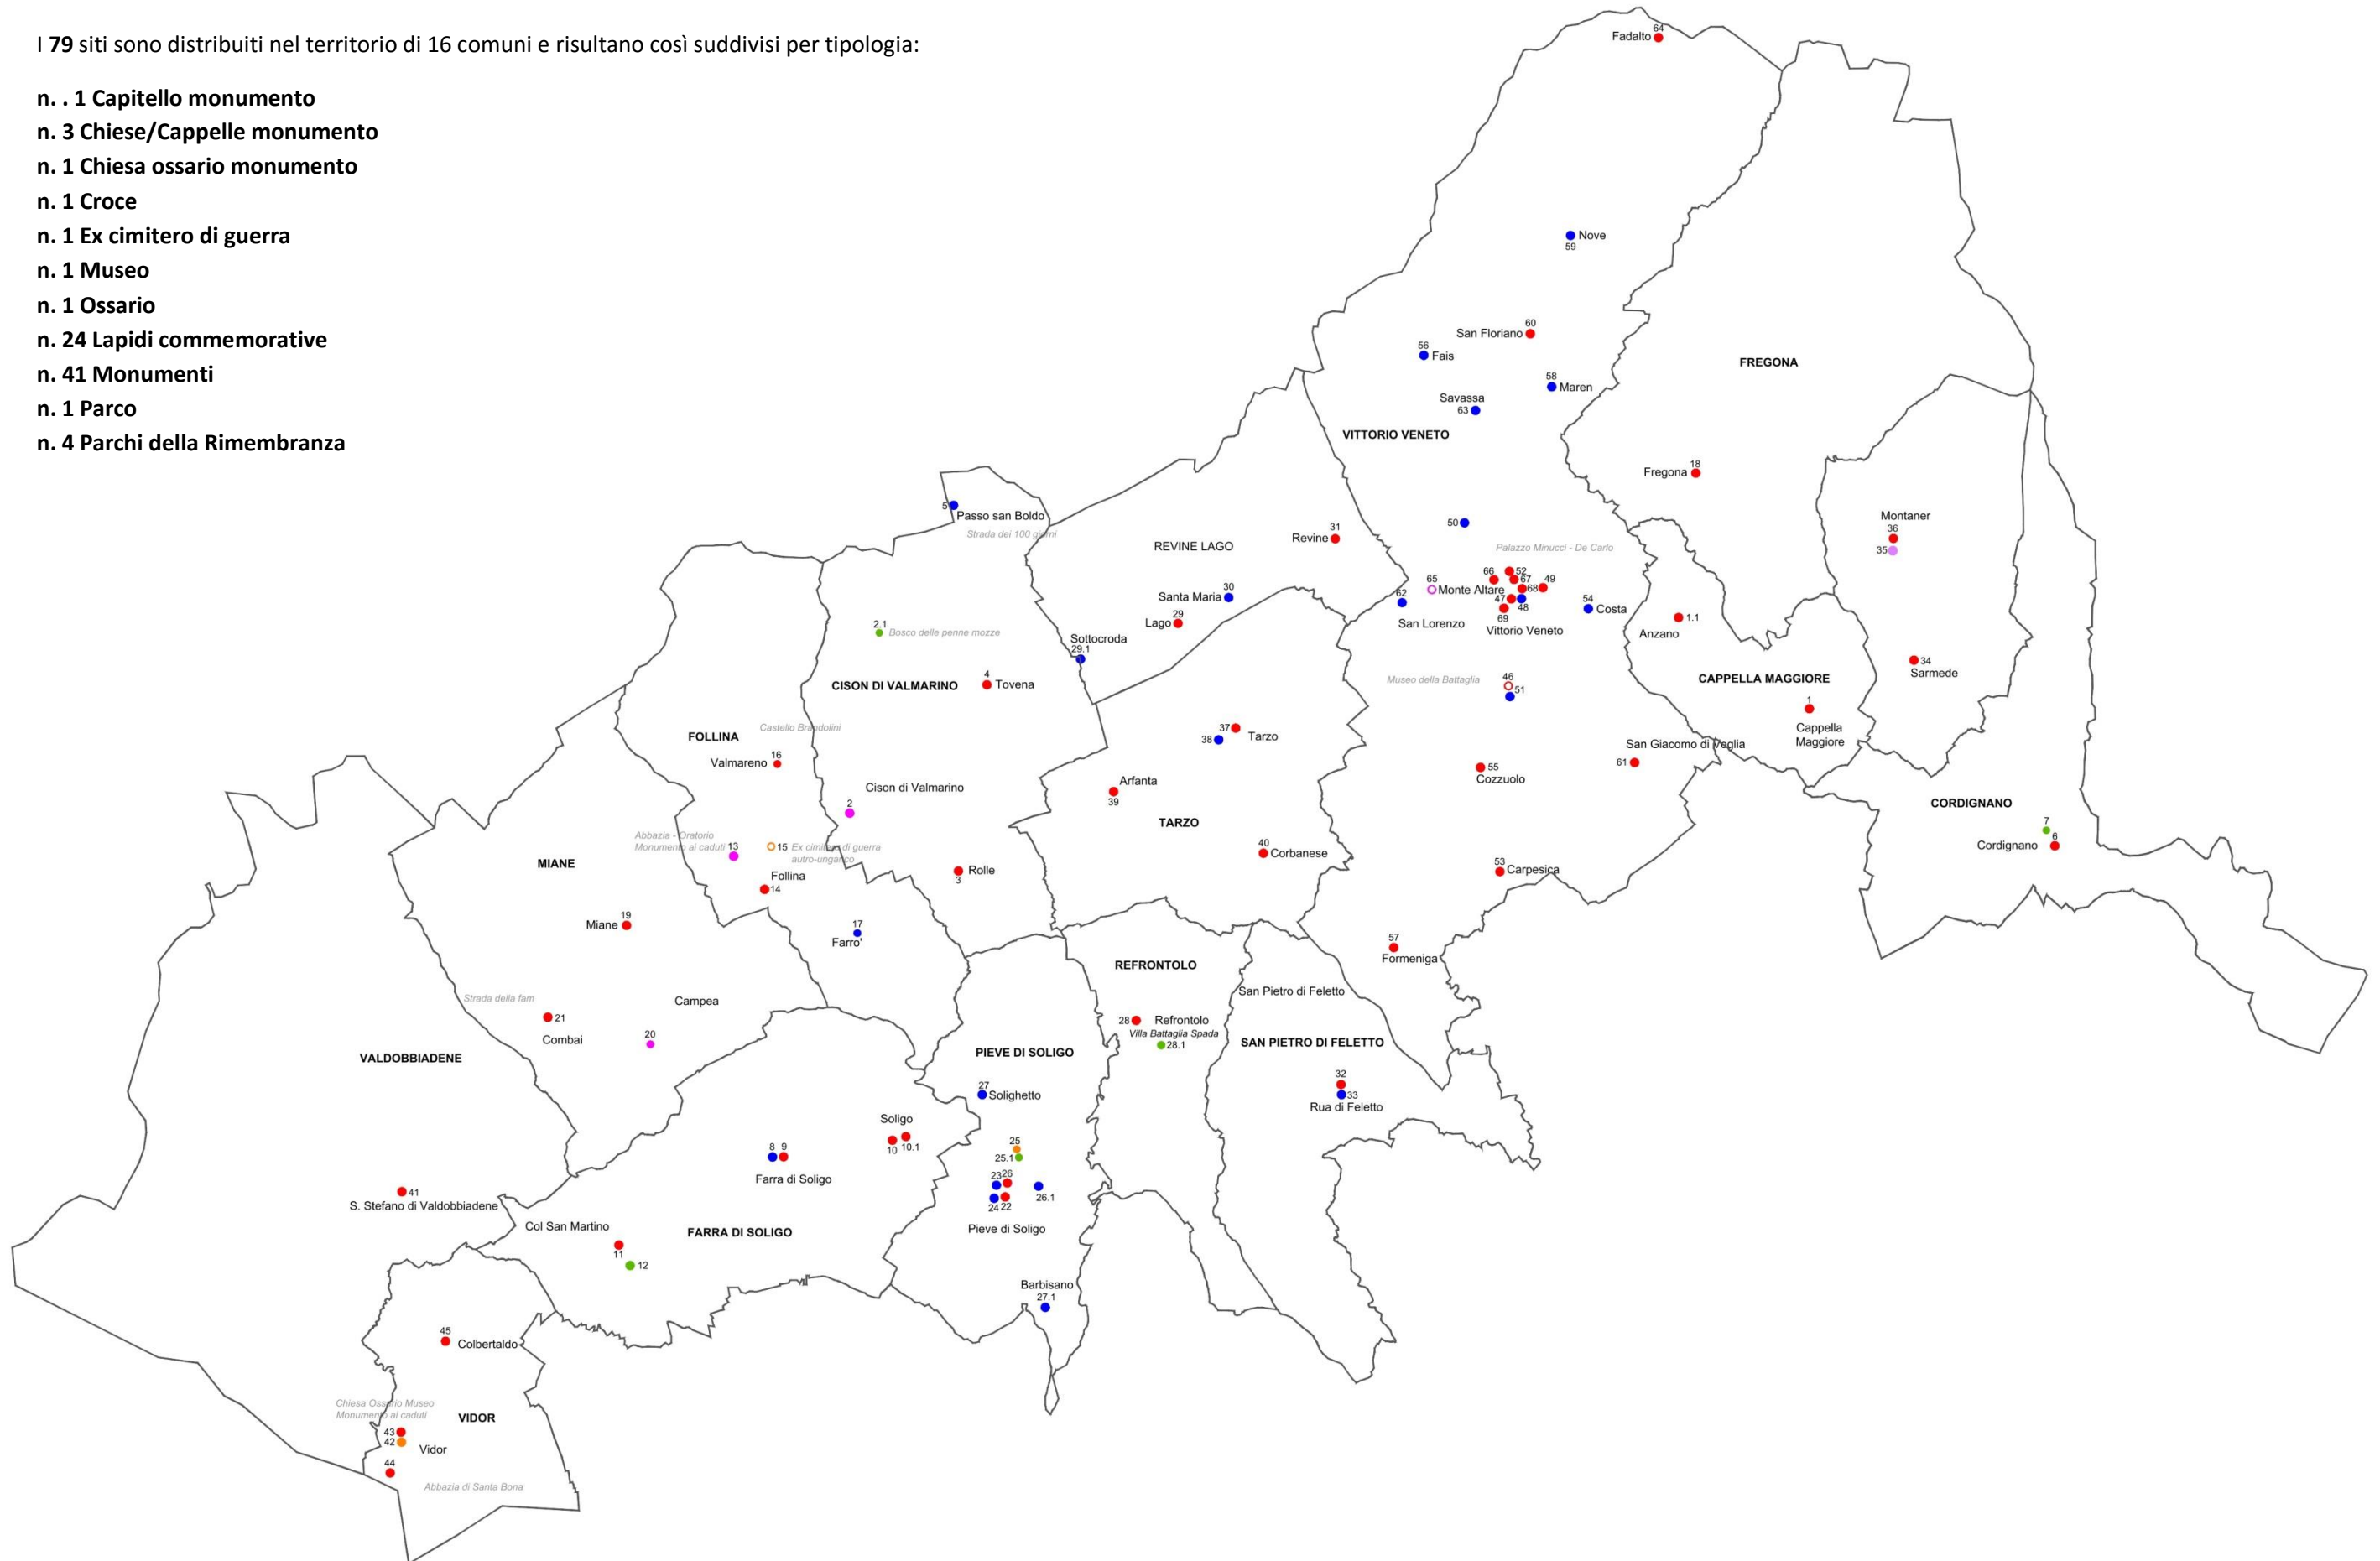

Comune di Vittorio Veneto  
Provincia di Treviso

## **Indice**

**1 – Schede dei siti**

**2 - Metodologie esecutive per gli interventi**

# 1. SCHEDE DEI SITI

I 79 siti sono distribuiti nel territorio di 16 comuni e risultano così suddivisi per tipologia:

- n. . 1 Capitello monumento
- n. 3 Chiese/Cappelle monumento
- n. 1 Chiesa ossario monumento
- n. 1 Croce
- n. 1 Ex cimitero di guerra
- n. 1 Museo
- n. 1 Ossario
- n. 24 Lapidi commemorative
- n. 41 Monumenti
- n. 1 Parco
- n. 4 Parchi della Rimembranza