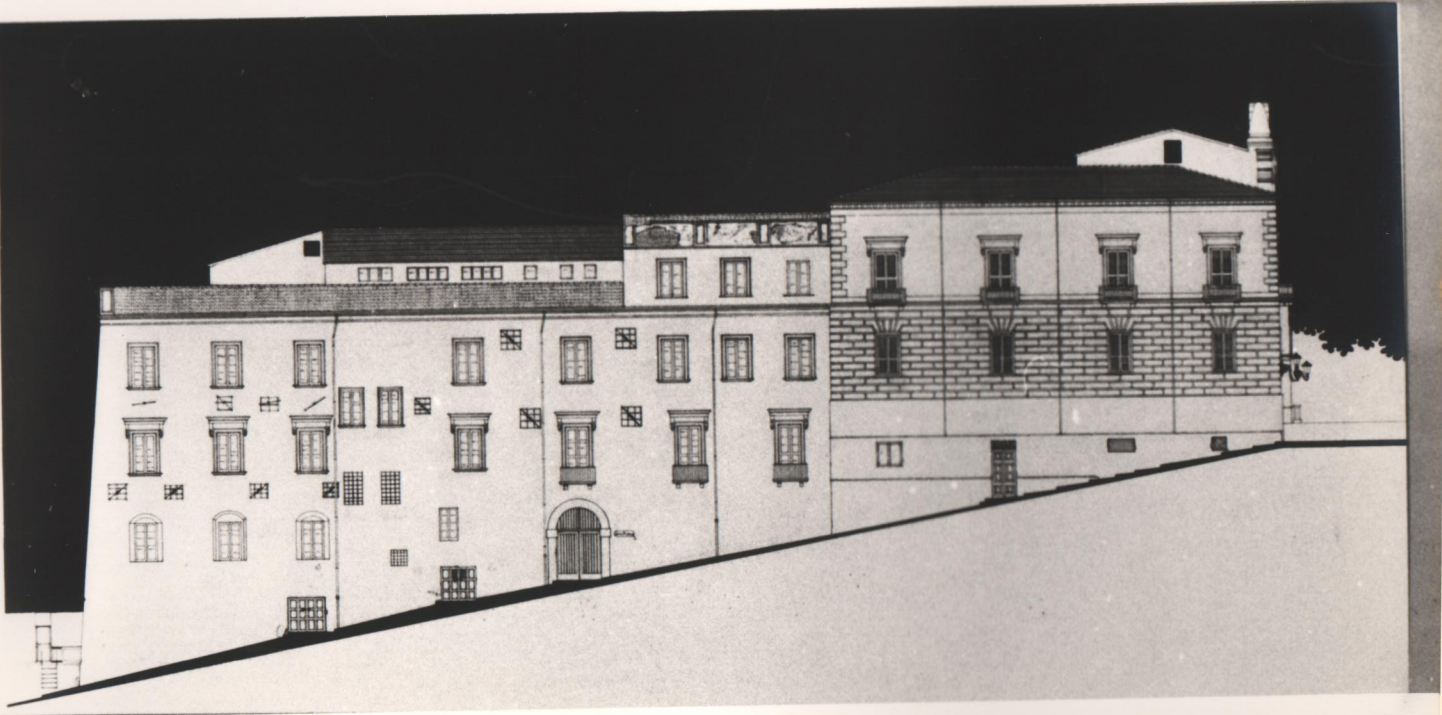

MINISTERO PER I BENI CULTURALI E AMBIENTALI
SOPRINTENDENZA PER I B.A.A.S. DELLA CALABRIA
COSENZA

LOCALITA' centro antico di cosenza

planimetria	1:500
pianta 1 livello	1:100
pianta 2 livello	1:100
pianta 3 livello	1:100
pianta coperture	1:100
sezione A-A	1:100
sezione B-B	1:100
sezione C-C	1:100
sezione D-D	1:100
prospetto nord	1:100
prospetto sud	1:100
prospetto ovest	1:100
prospetto est	1:100

SOPRINTENDENZA BENI A.A.A.S.

COSENZA

ARCHIVIO FOTOGRAFICO

Rilievo: N. 94 Neg. 55064 Pos. 55009

11