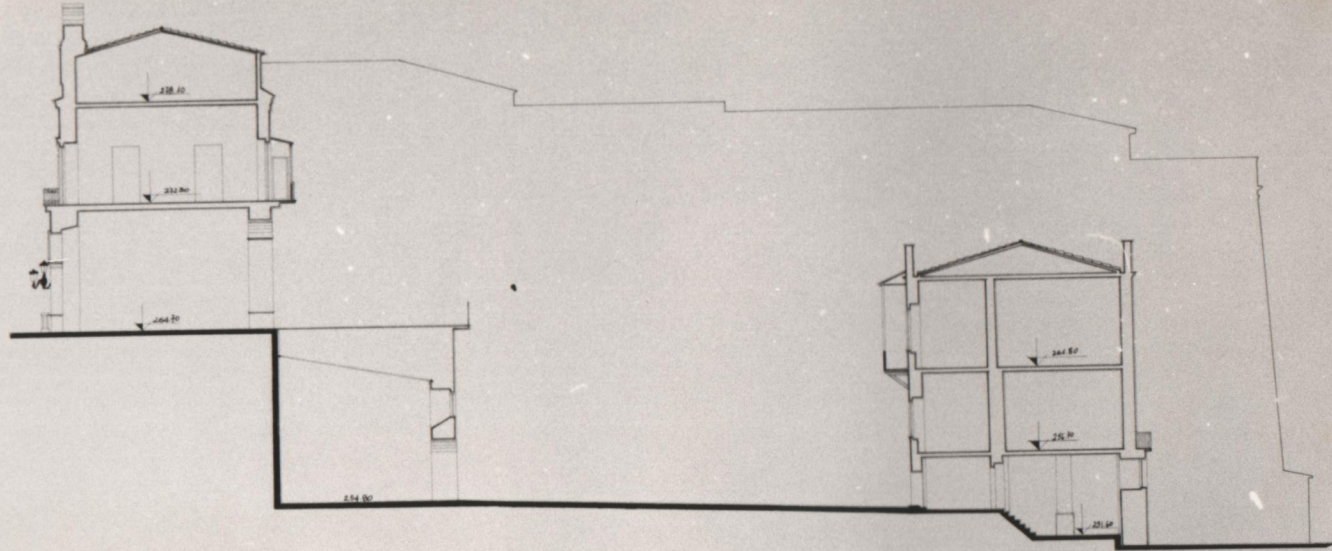

SOPRINTENDENZA BENI A.A.A.S.
COSENZA

ARCHIVIO FOTOGRAFICO

Rilievo: N. 94 Neg. 55061 Pos. 55006