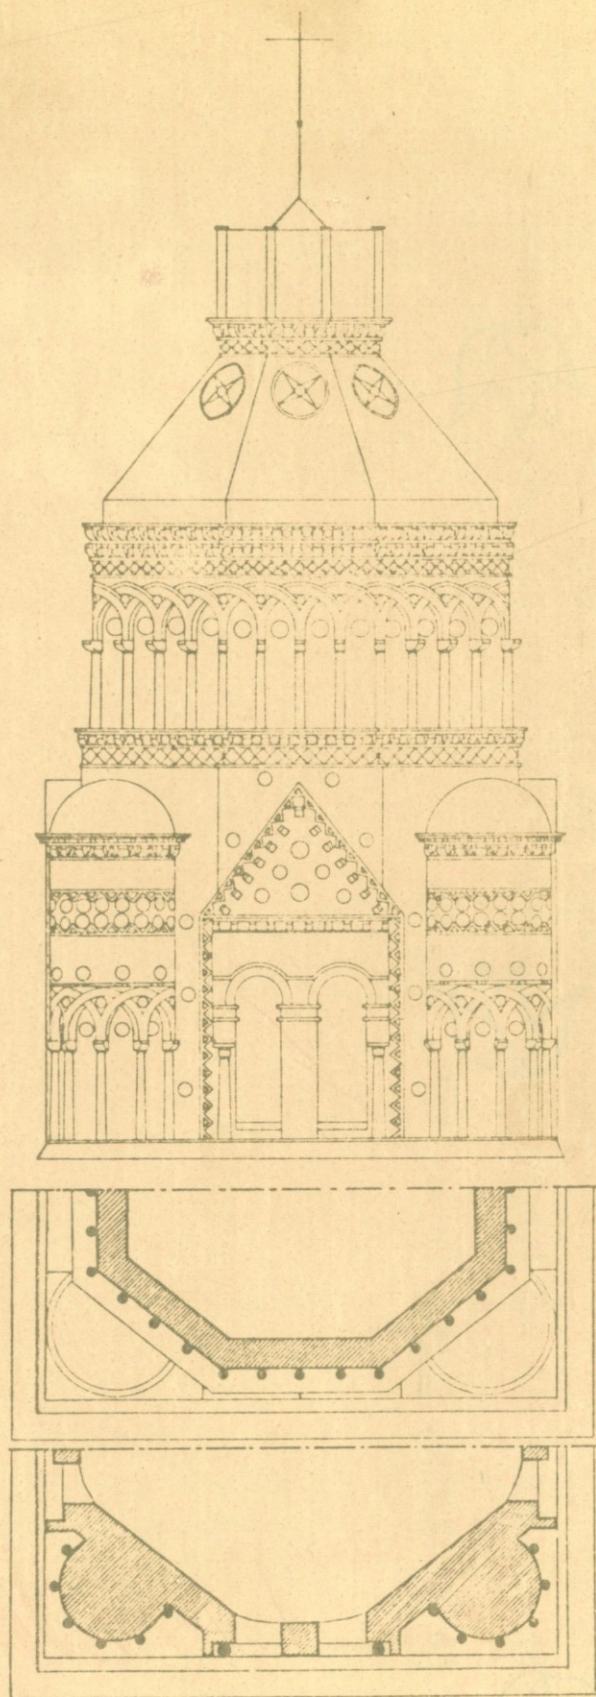

LAZIO

ALLEGATO N. 21 - LT - GAETA - Via del Duomo, piazza Cavallo - Campanile del Duomo di S.Erasmo -

(5605238) Roma, 1975 - Ist. Poligr. Stato - S. (c. 400.000)

da G. FIENGO, Gaeta, Napoli 1971, pag. 83