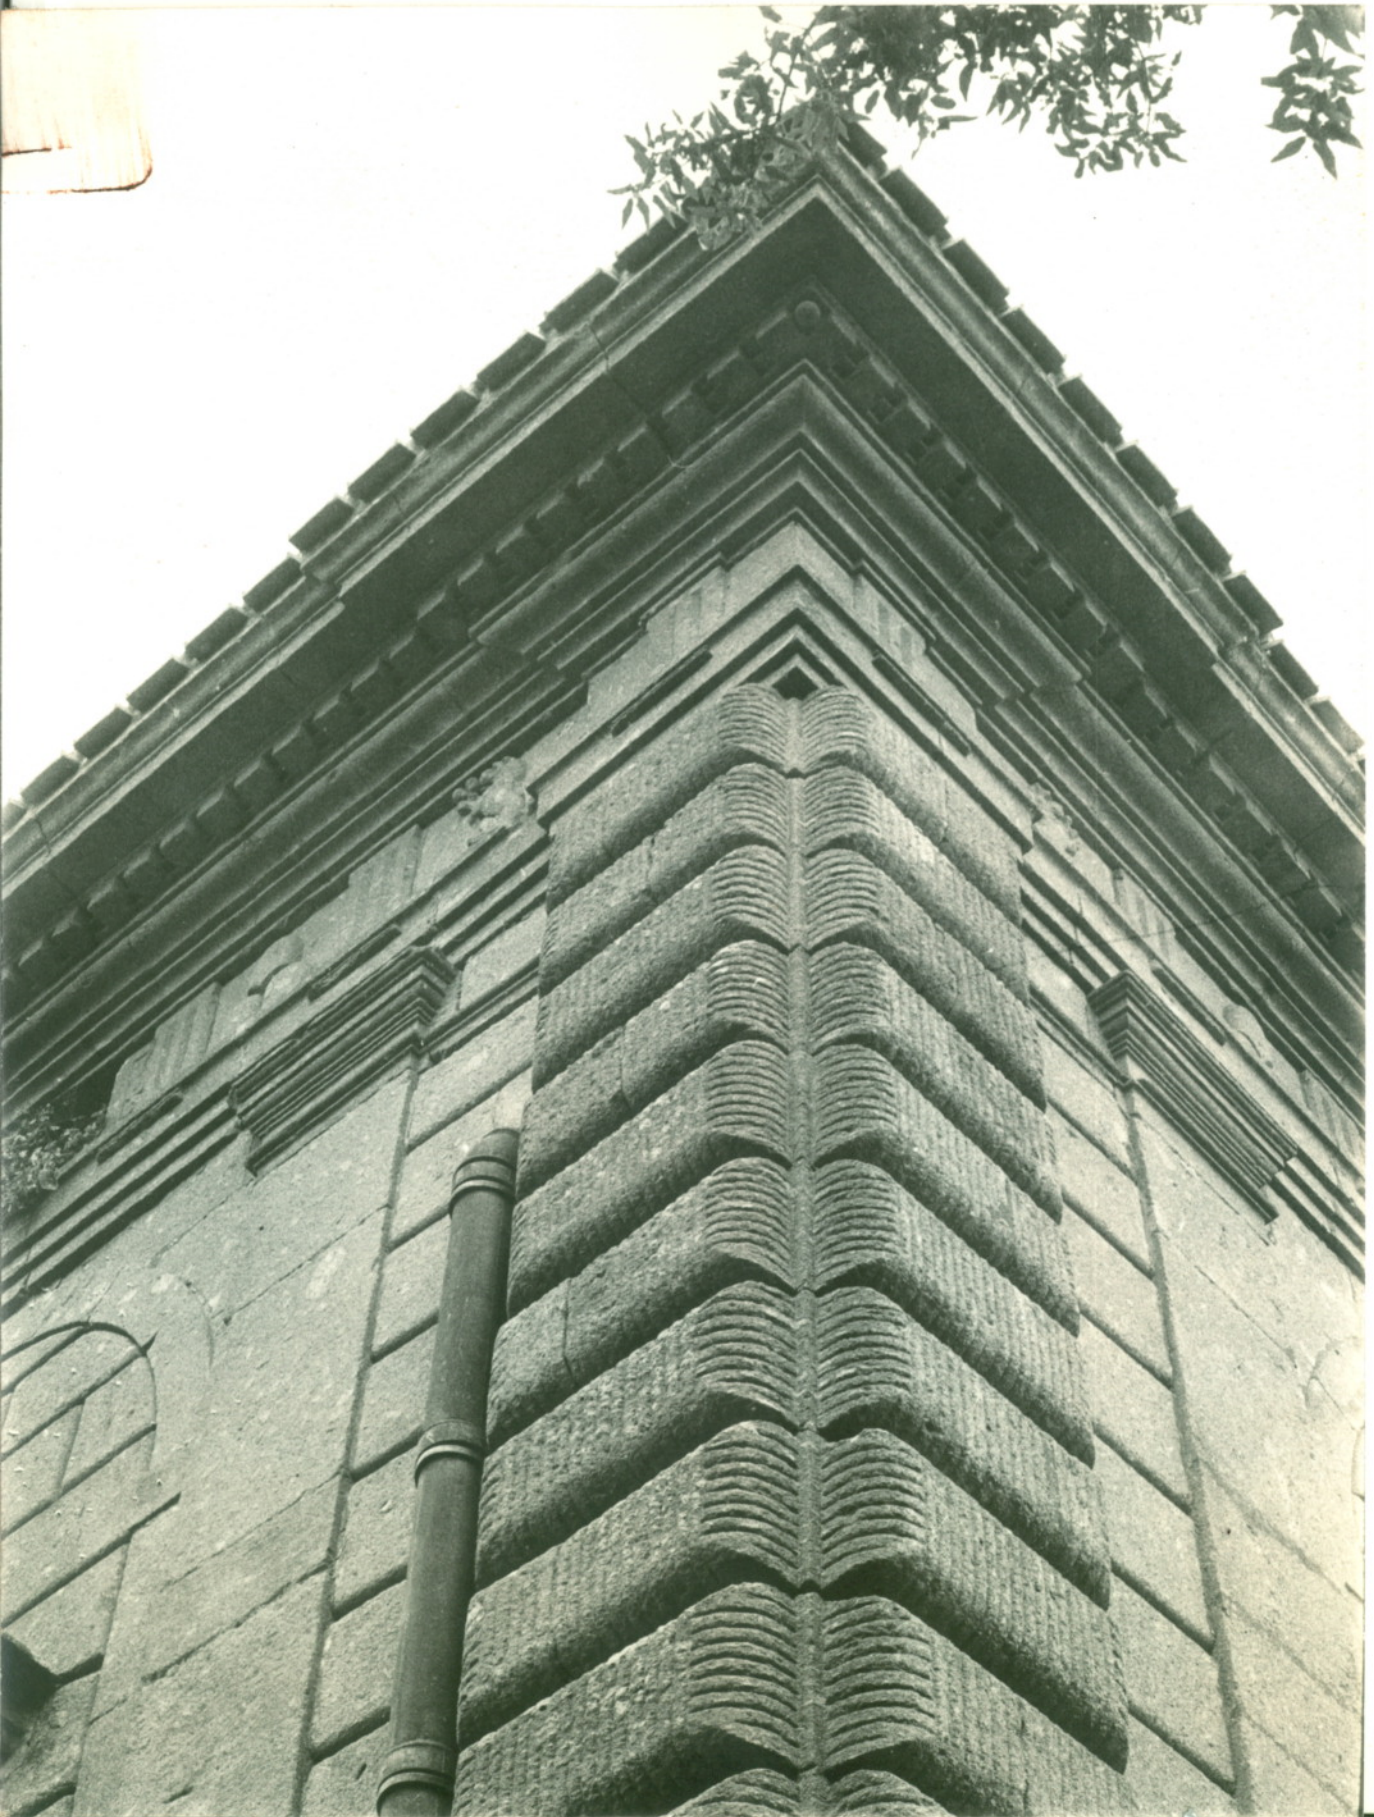

REGIONE

12/00088360

ITA:

SOPRINTENDENZA PER I BENI AMIENTALI E
ARCHITETTONICI DEL LAZIO -ROMA- 49

LAZIO

ALLEGATO N. 24

VILLA LANTE DELLA ROVERE -BAGNAIA - "DECORAZIONI ESTERNE".

A