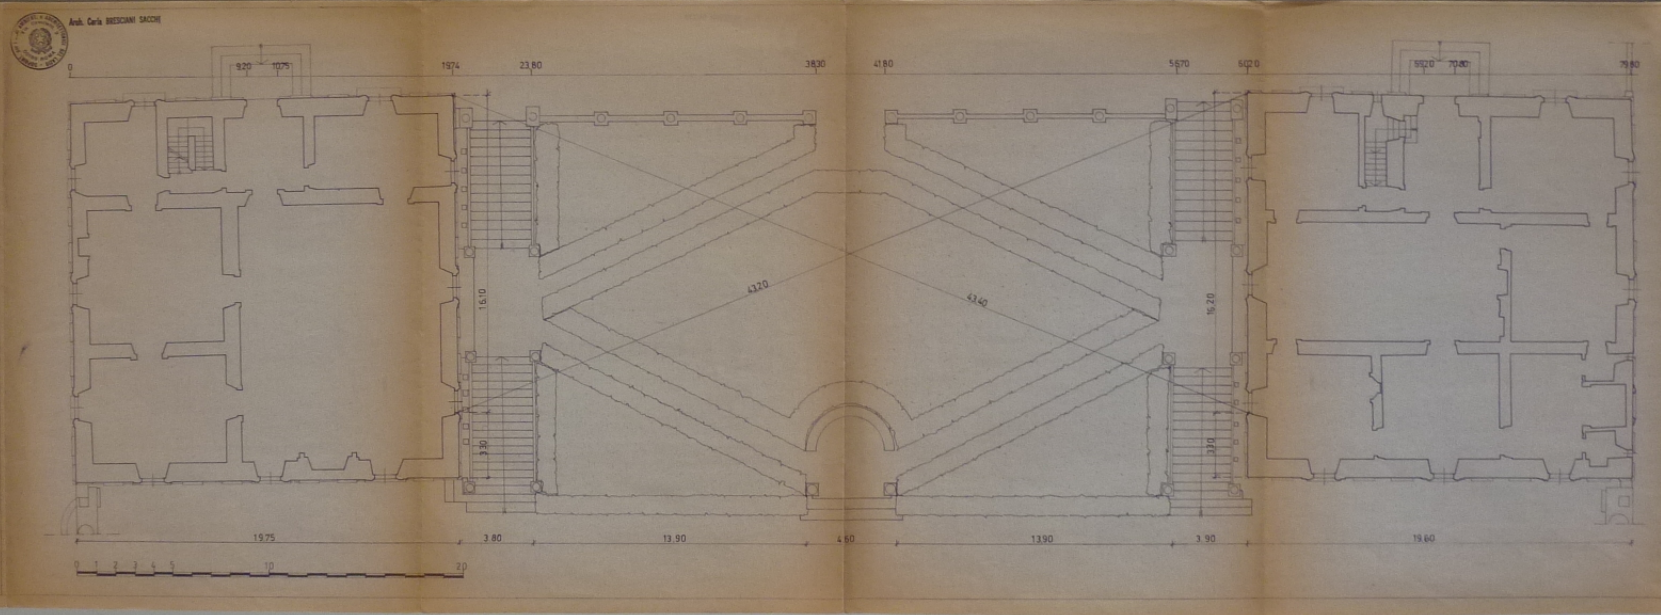

SCHEDA ALLEGATA IN CATALOGO GENERALE IN CATALOGO INTERNAZIONALE
A 1 12/000088358 ITA

MINISTERO PER I BENI AMBIENTALI E ARCHITETTONICI
ISTITUTO CENTRALE PER IL CATALOGO E LA DOCUMENTAZIONE
SOPRINTENDENZA PER I BENI AMBIENTALI E ARCHITETTONICI - ROMA-43
LAZIO - VT - BAGNAIA - CENTRO - VILLA LANTE - PALAZZINE GAMBARA
E MONTALTO - VIA JACOPO BARDIZZI - N. 71

PLANIMETRIA GENERALE - SCALA 1:100 RILIEVO TAV. 1a

ANNOTAZIONI

RIFERIMENTO ALLEGATI STESSA SCHEDA
RIFERIMENTO ALLEGATI ALTRE SCHEDA

arch. ANGELA D'ORSO ROMA - 5 ottobre 1981
arch. ANNA REBECCHINI
arch. GIULIA GILLATO

SOPRINTENDENZA PER I BENI AMBIENTALI E ARCHITETTONICI DEL L'ESTRO UFFICIO CATALOGO	
N. INVENTARIO	COLLEZIONE
1902	A 189
ALLEG. SCHEDA N. 12/000088358 ARCHIVIO DISEGNI