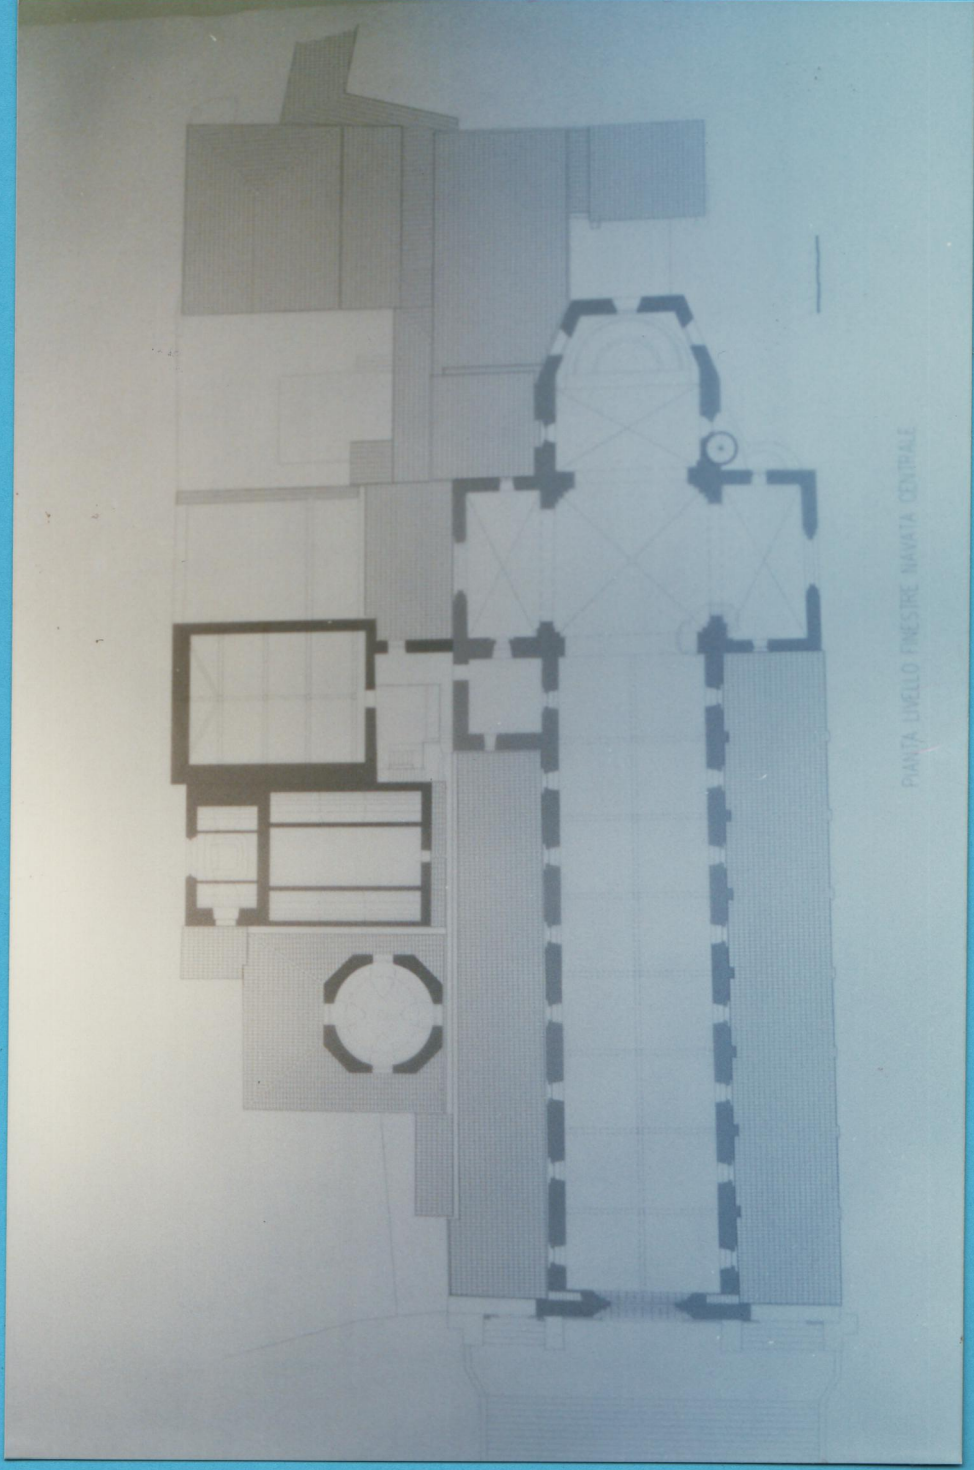

A	N. CATALOGO GENERALE	N. CATALOGO INTERNAZIONALE	MINISTERO PER I BENI CULTURALI E AMBIENTALI DIREZ. GEN. DELLE ANTICHITA' E BELLE ARTI	REGIONE	N.
ALLEGATO N. 3		ITA:	DUOMO DI COSENZA		
		PIANTA A QUOTA 10,00			

(5605238) Roma, 1975 - Ist. Poligr. Stato - S. (c. 400.000)

PIANTA LIVELLO FINESTRE NAVATA CENTRALE

SOPRINTENDENZA BENI A.A.A.S.
COSENZA
Ril. N. 162 Neg. AL 2992 Pos. XL 2992