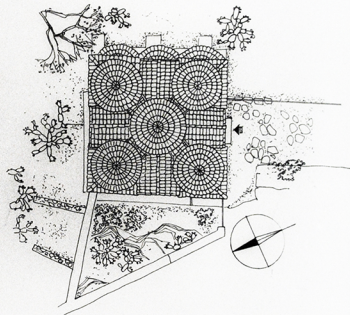

SOPRINTENDENZA  
per i BENI AAAS della CALABRIA

Rilievo  
della 'Cattolica' di Stilo

PLANIMETRIA GENERALE

titolo	Planimetria generale	data	
scala	1:100	tav.	
il rilevatore	Arch. Ureste Armando Fava	1	
il soprintendente	Arch. Roberto Cecchi		