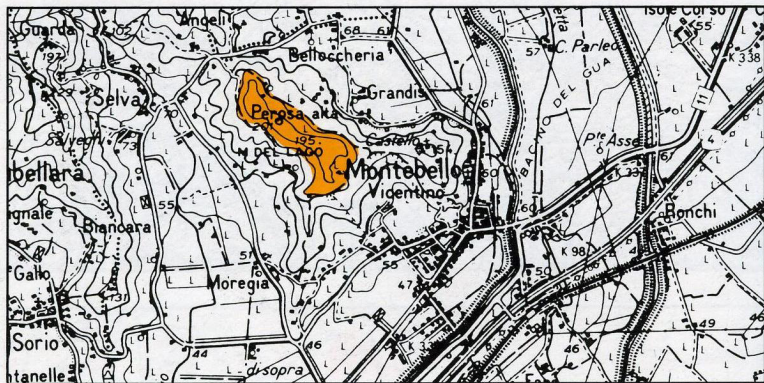

PROVINCIA: VICENZA  
COMUNE: MONTEBELLO VICENTINO  
LOCALITÀ: Montelago

24 060 01

1:10000