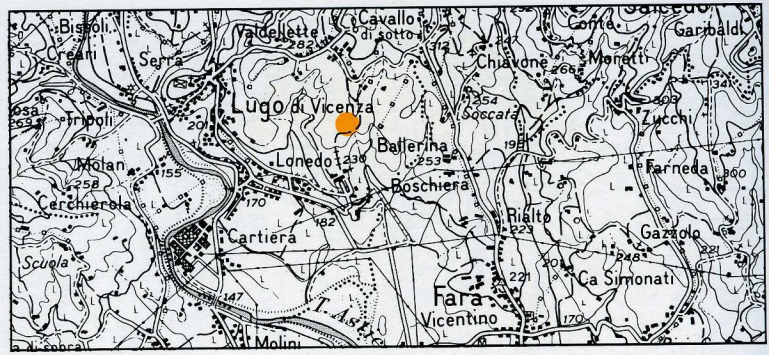

PROVINCIA: VICENZA
COMUNE: LUGO DI VICENZA
LOCALITÀ: Lonedo-Covolo B (m 240 s.l.m.)

24 053 01

1:10000