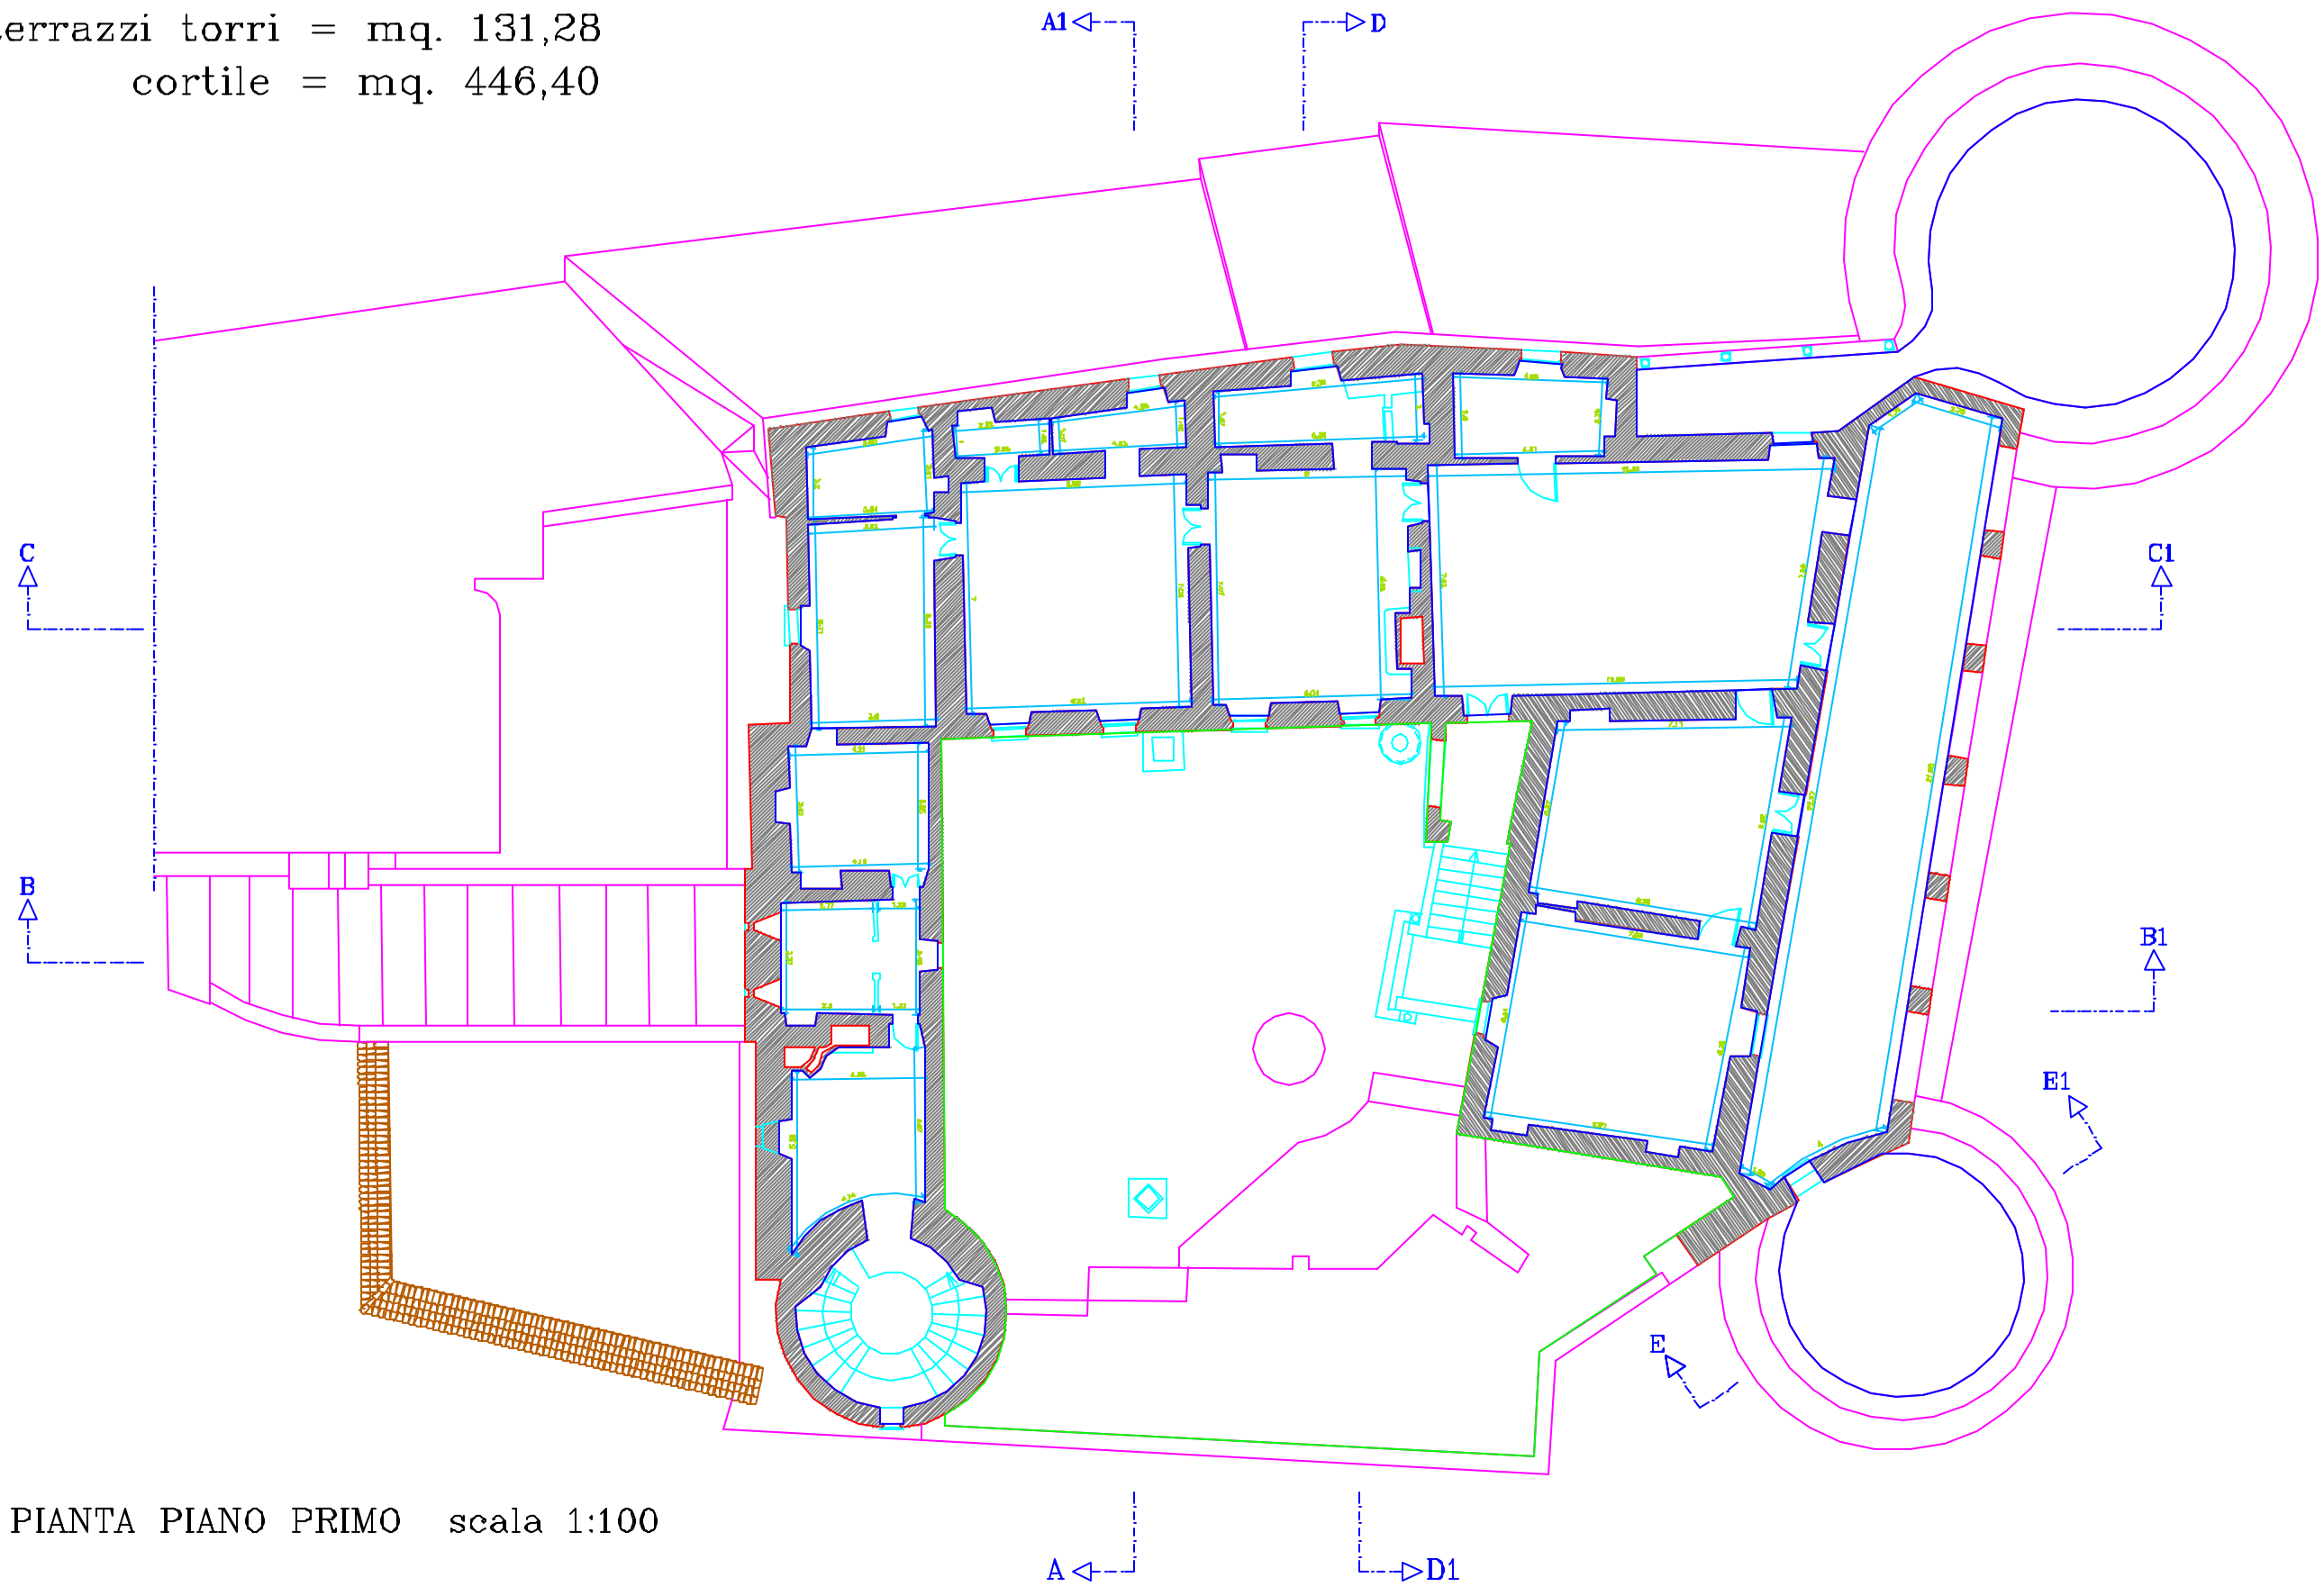

spazi interni mq. 515
terrazzi torri = mq. 131,28
cortile = mq. 446,40

PIANTA PIANO PRIMO scala 1:100

0 1 5m
SCALA GRAFICA