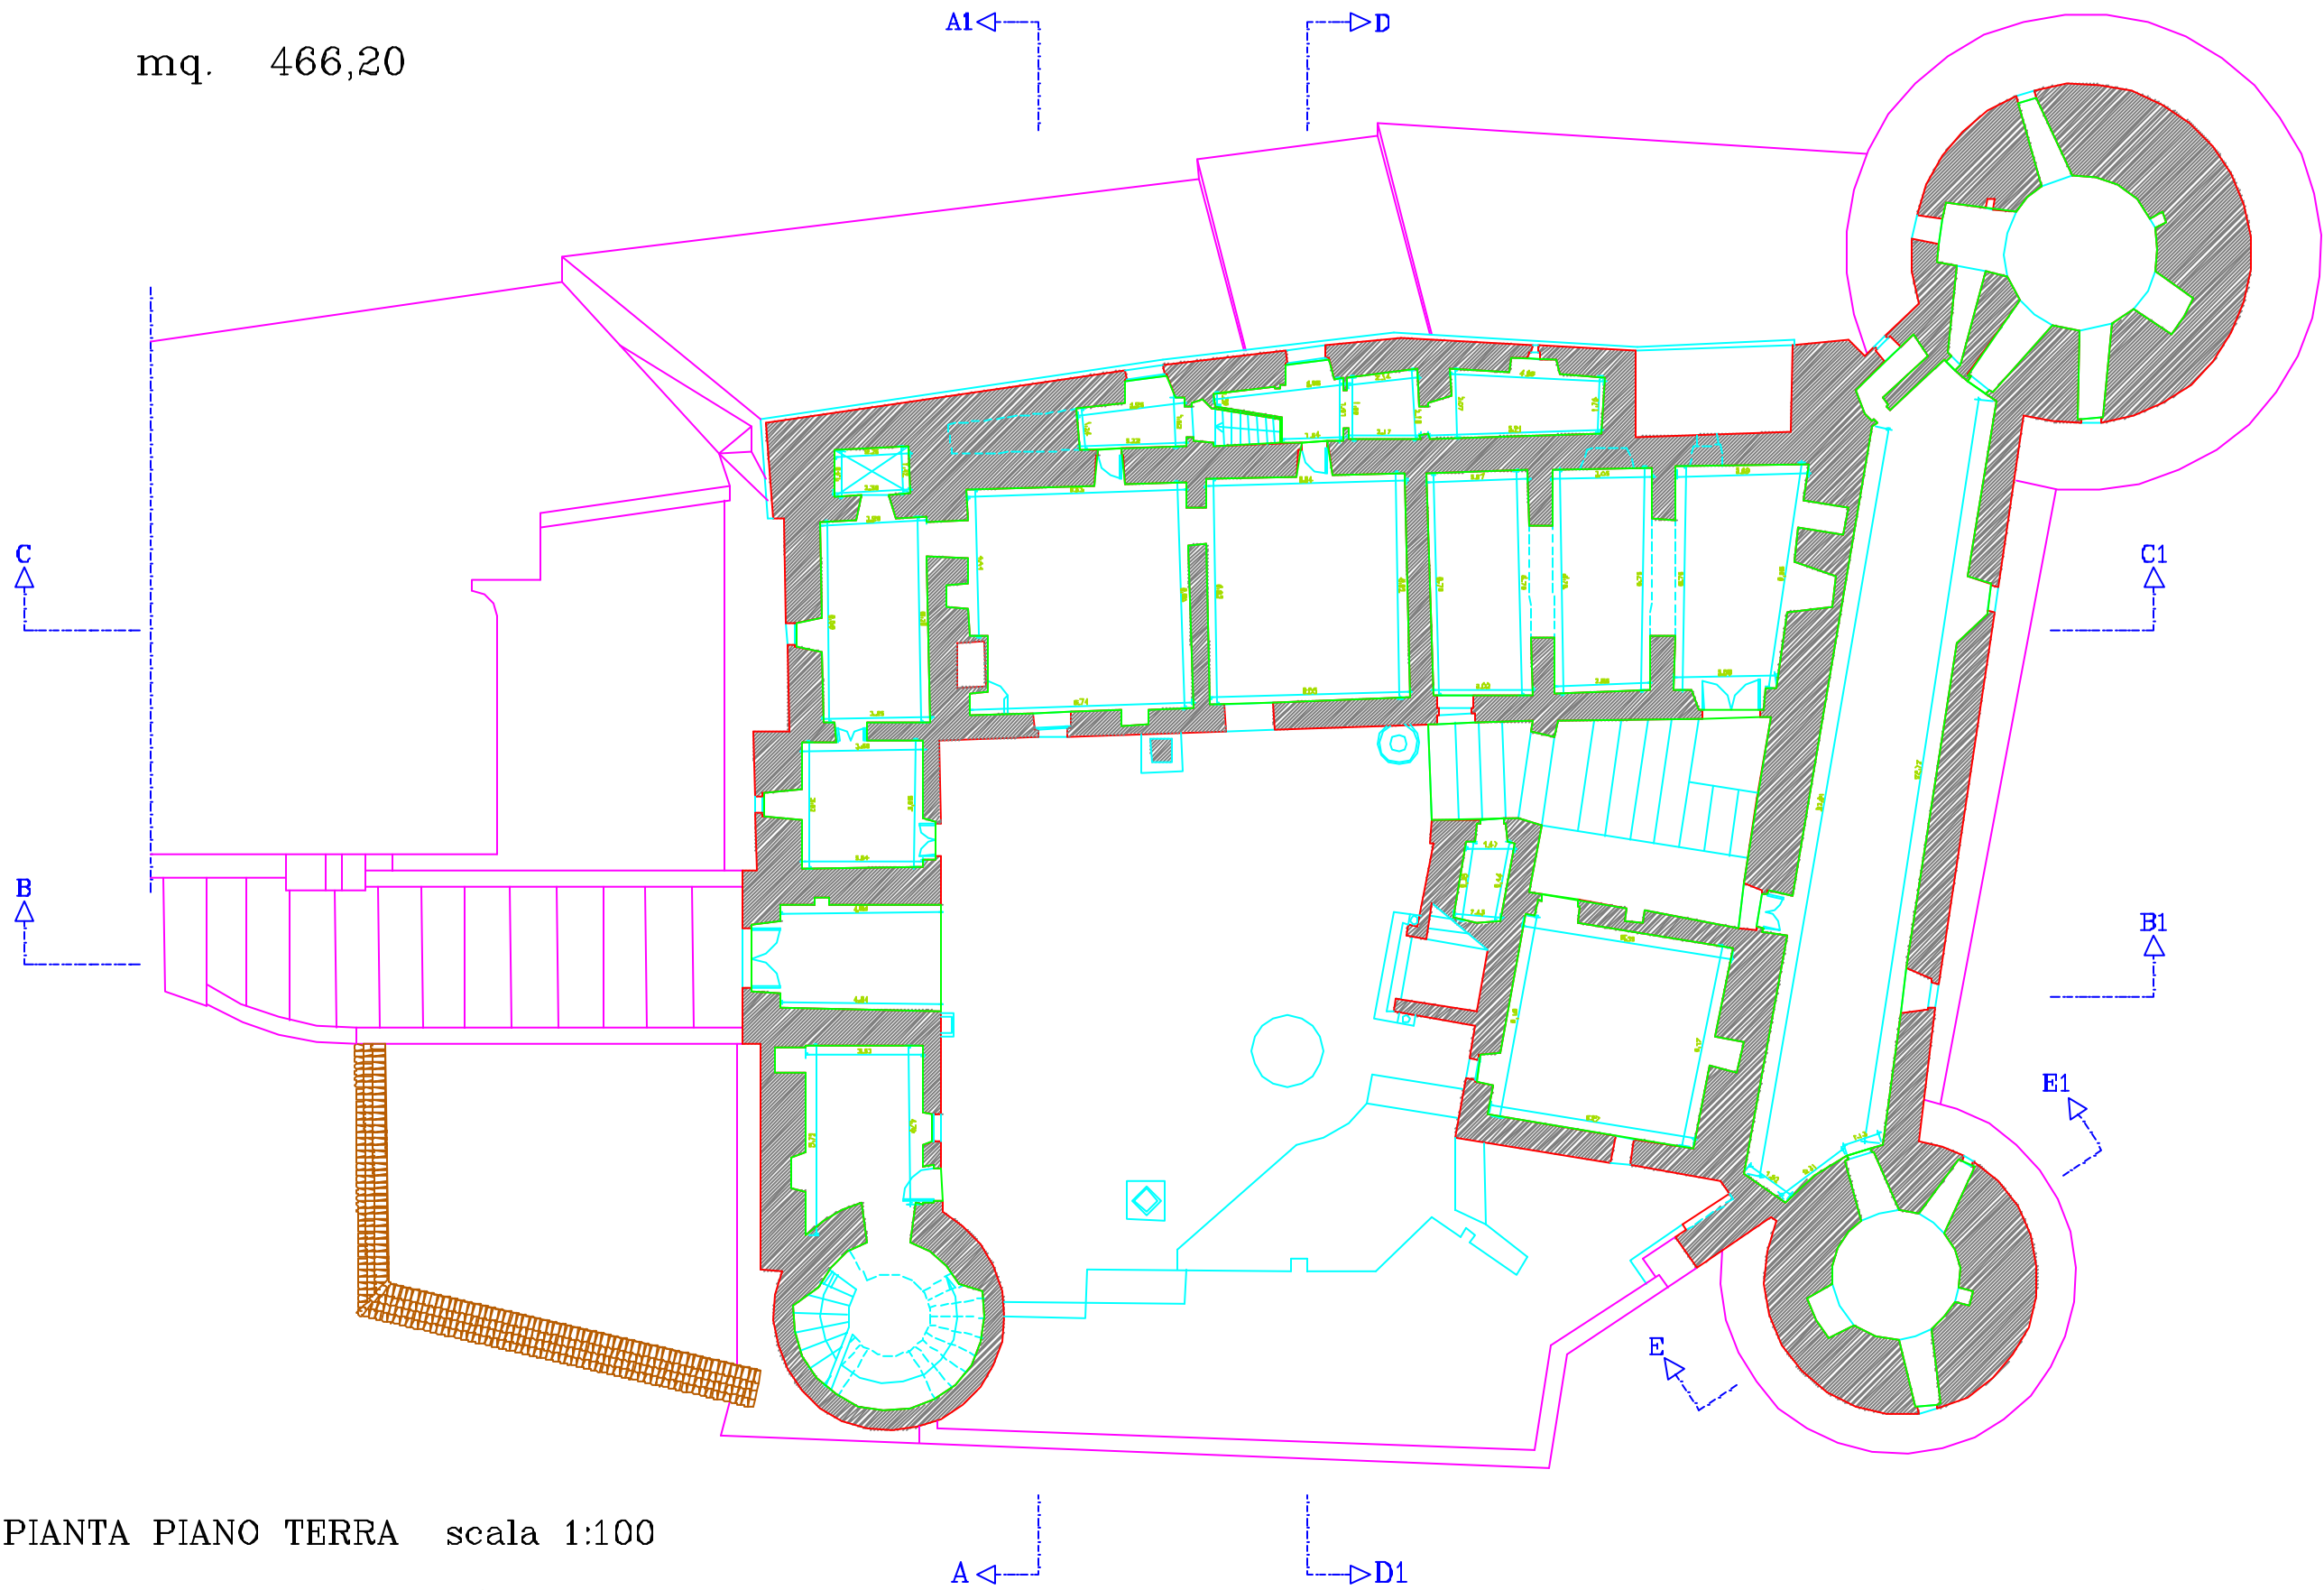

mq. 466,20

PIANTA PIANO TERRA scala 1:100

0 1 5m  
SCALA GRAFICA