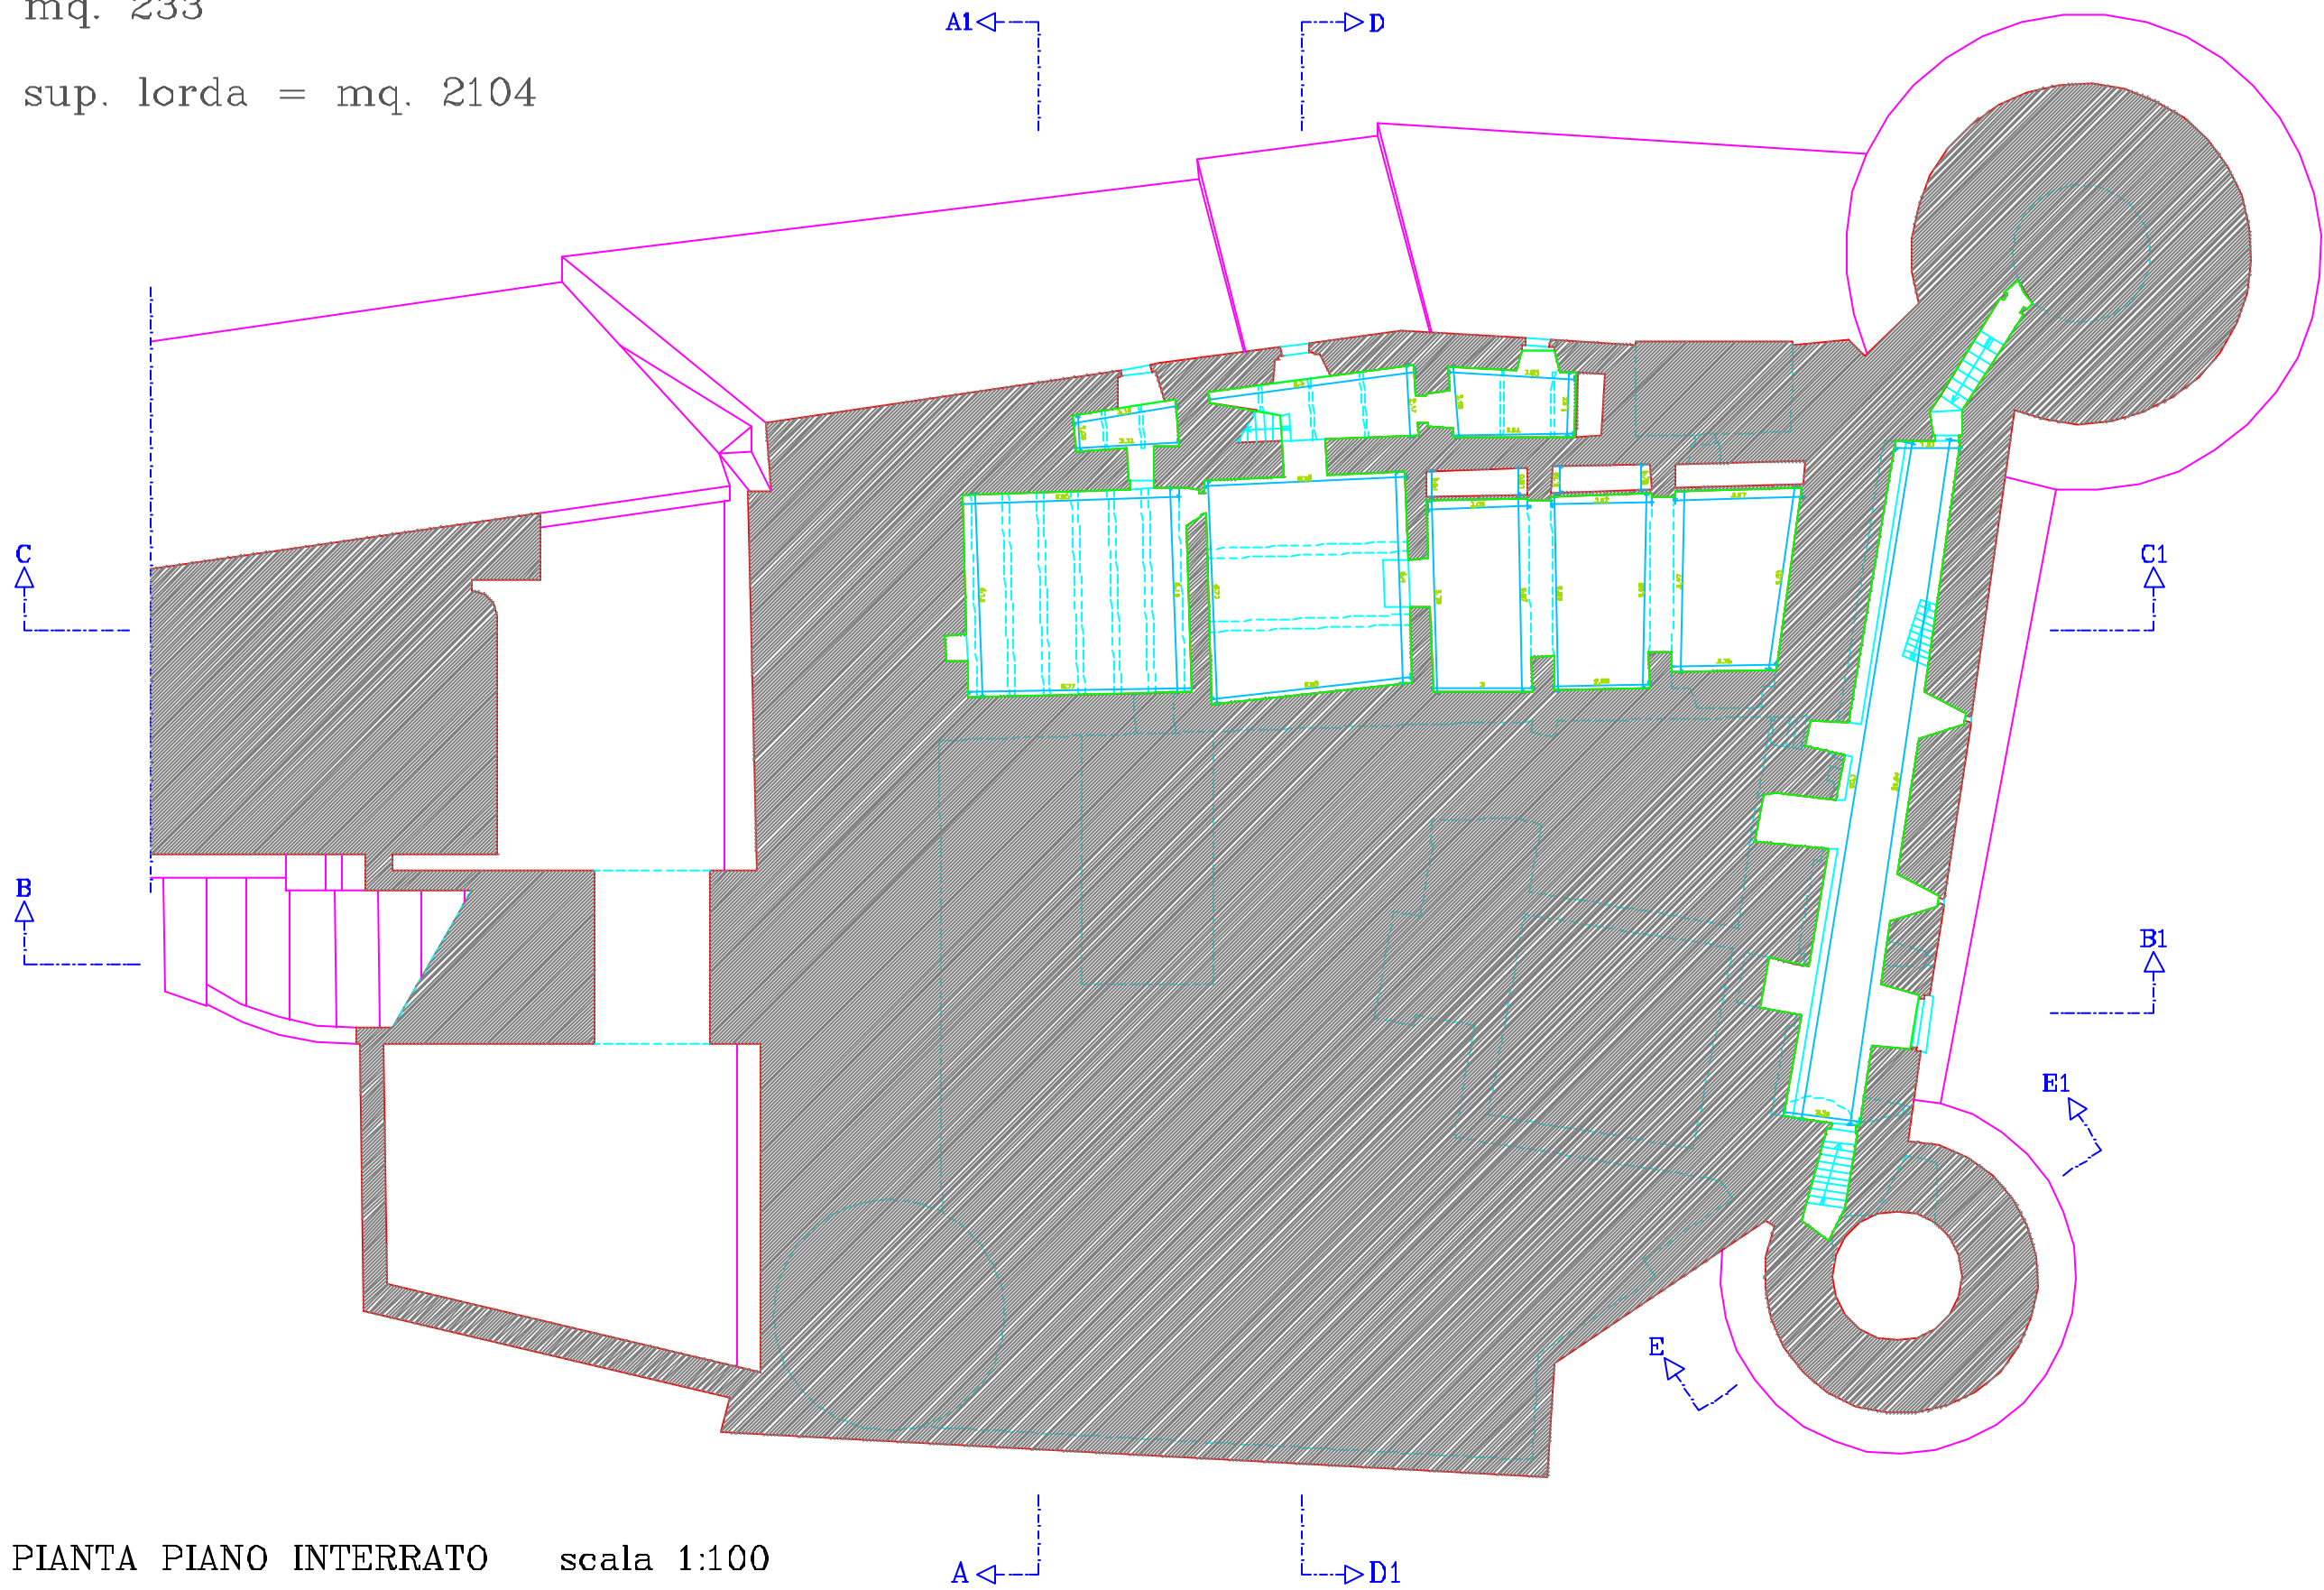

mq. 233

sup. lorda = mq. 2104

PIANTA PIANO INTERRATO scala 1:100