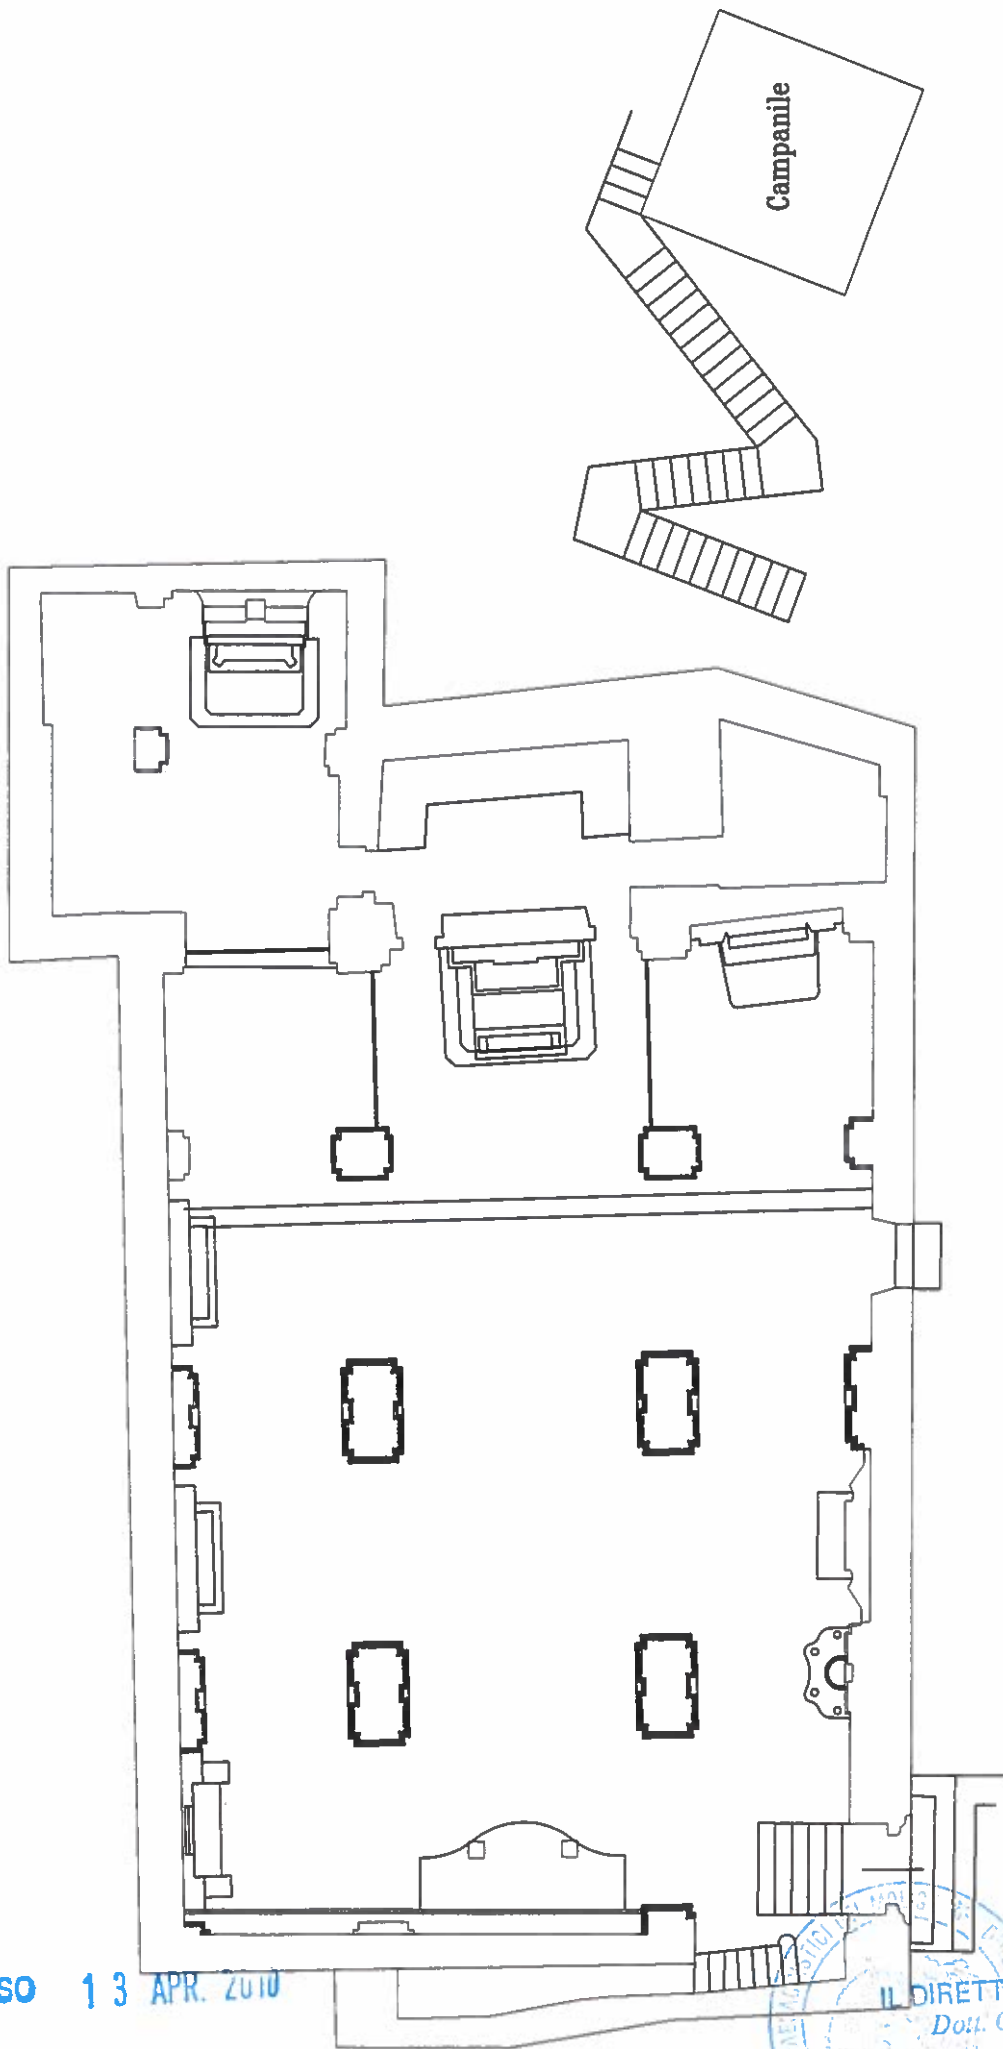

COMUNE DI BAGNOIA DEL TIBERNO

Stralcio planimetrico del foglio 16 Particella B

CAMPOBASSO 13 APR. 2010

PIANTA

CAMPOBASSO 13 APR. 2010

IL DIRETTORE REGIONALE
Dot. Gino Famiglietti
90