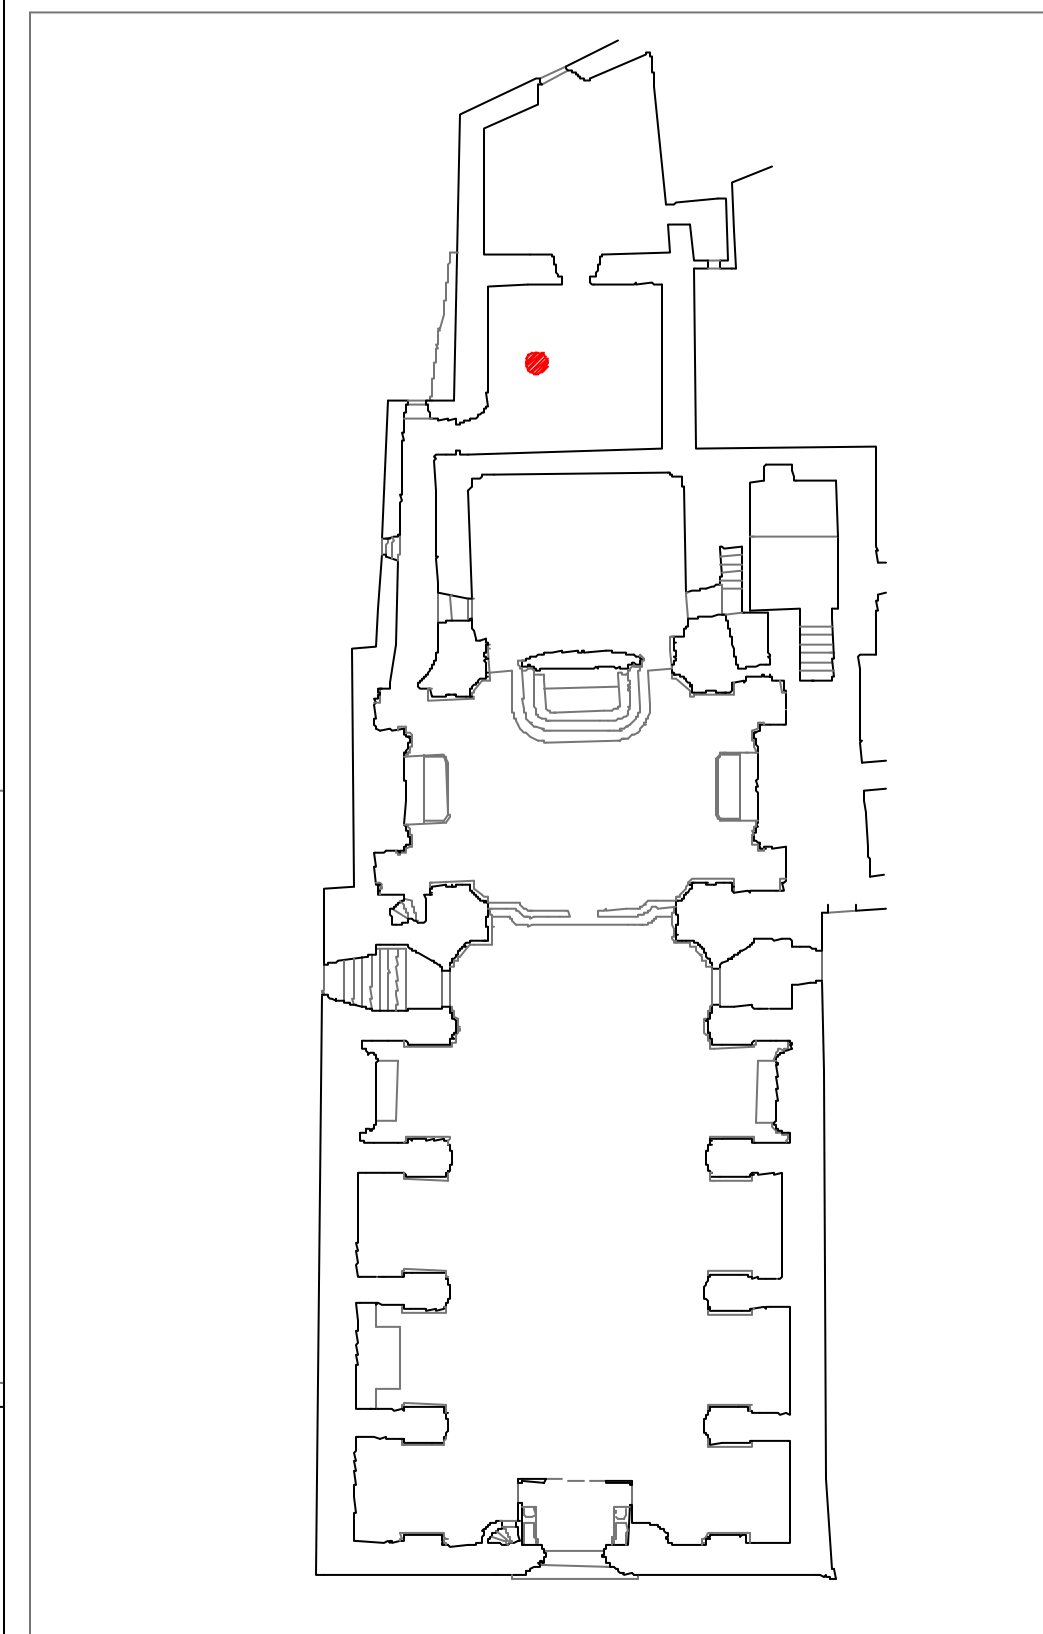

Ministero per i Beni e le Attività Culturali

SOPRINTENDENZA PER I BENI ARCHITETTONICI, PAESAGGIO, PATRIMONIO STORICO, ARTISTICO E DEMOETNOANTROPOLOGICO DEL MOLISE - CAMPOBASSO

scheda identificativa

Comune di Agnone (prov. di Isernia)
Chiesa di S. Francesco

P.O.R. Molise 2000/06 - Lavori di restauro architettonico e di manutenzione e restauro opere d'arte ed arredi lignei - Progetto B (storico artistico)

SFR 14

Collocazione specifica : sacrestia
Oggetto : dipinto su tela
Posizionamento : s. c. (deposito)
Soggetto : ritratto del beato Antonio Lucci
Cronologia : 1752 (datato)
Autore/Ambito culturale : ambito molisano
Misure : altezza cm. 105
larghezza cm. 75