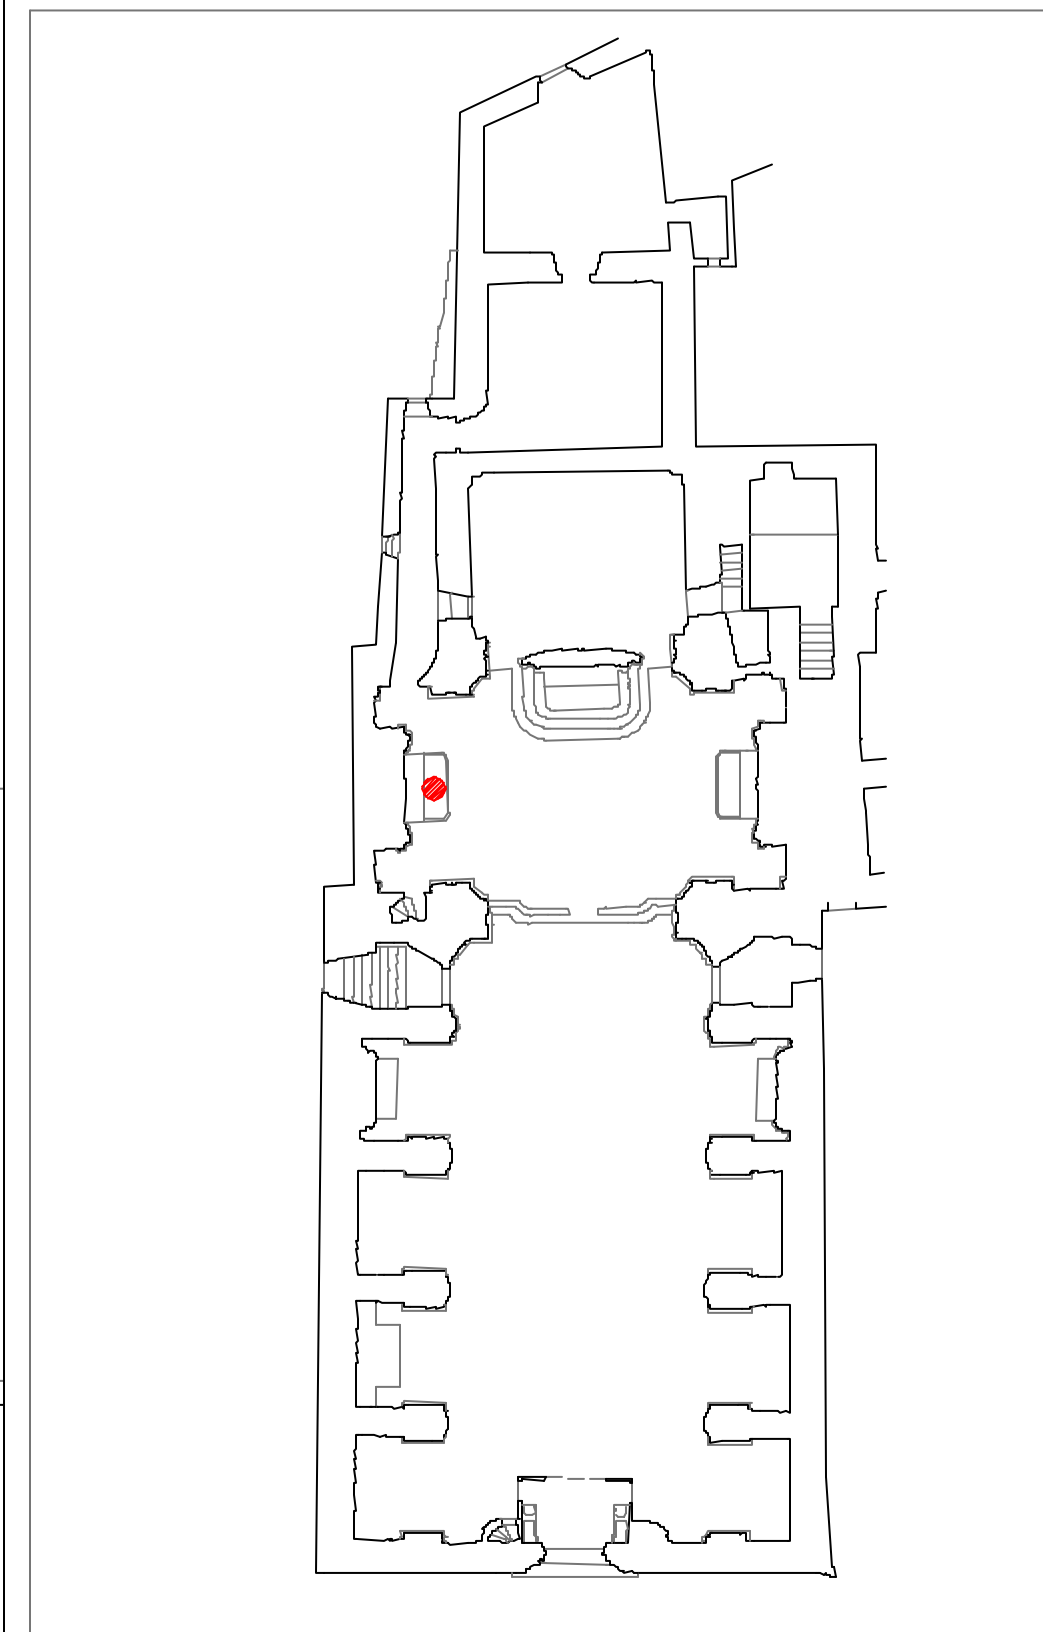

P.O.R. Molise 2000/06 - Lavori di restauro architettonico e di manutenzione e restauro opere d'arte ed arredi lignei - Progetto B (storico artistico)

SFR 7

Collocazione specifica : presbiterio parete sinistra

Oggetto : scultura lignea

Posizionamento : nicchia

Soggetto : S. Antonio di Padova

Cronologia : sec. XVII (?)

Autore/Ambito culturale : ambito meridionale

Misure : altezza cm. 190
larghezza cm. 70

Notizie Storiche Critiche :

Opera di statuaria la cui cronologia in base ad una lettura stilistica potrebbe collocarsi ancora nell'ambito del XVII secolo. In tal senso parlerebbe anche l'uso del rivestimento ad estofado della tonaca del santo e la tipologia esecutiva del volto. Ripete uno schema ieratico, con il Bambin Gesù posto in piedi sul libro, che tende a sparire dalla metà del XVIII secolo.