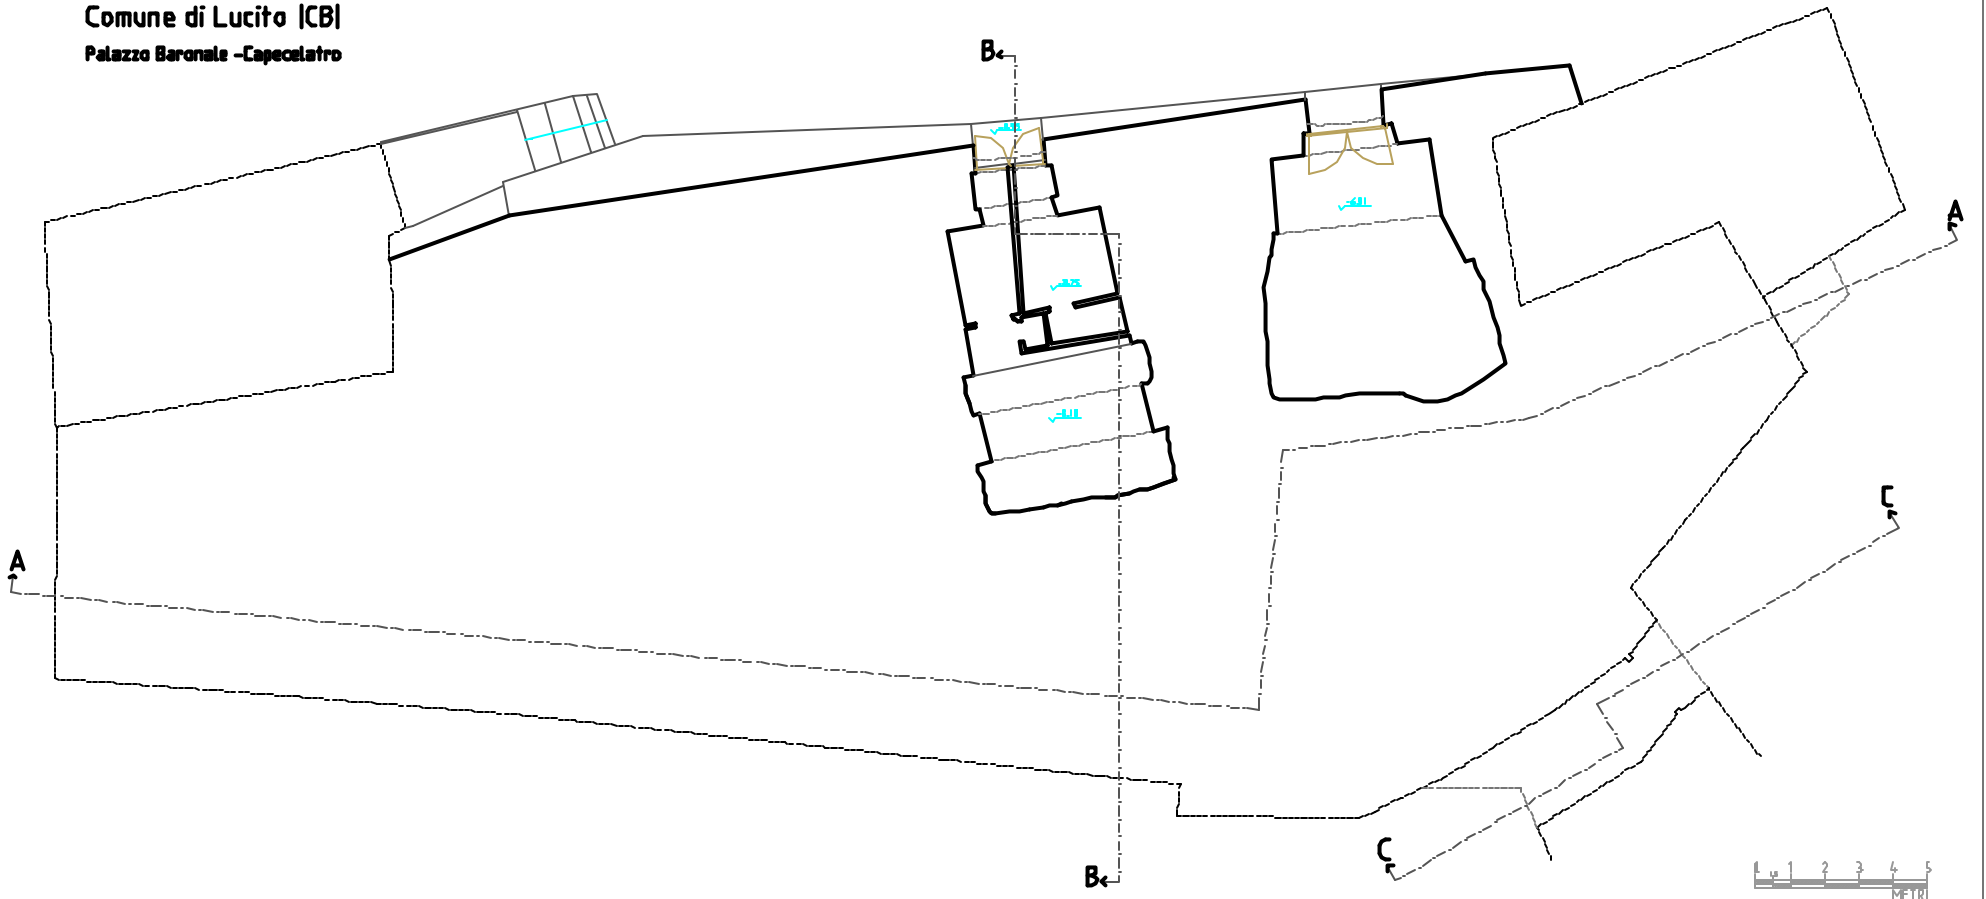

Comune di Lucito (CB)
Palazzo Baronale - Capocatino

Pianta quota - 6.60