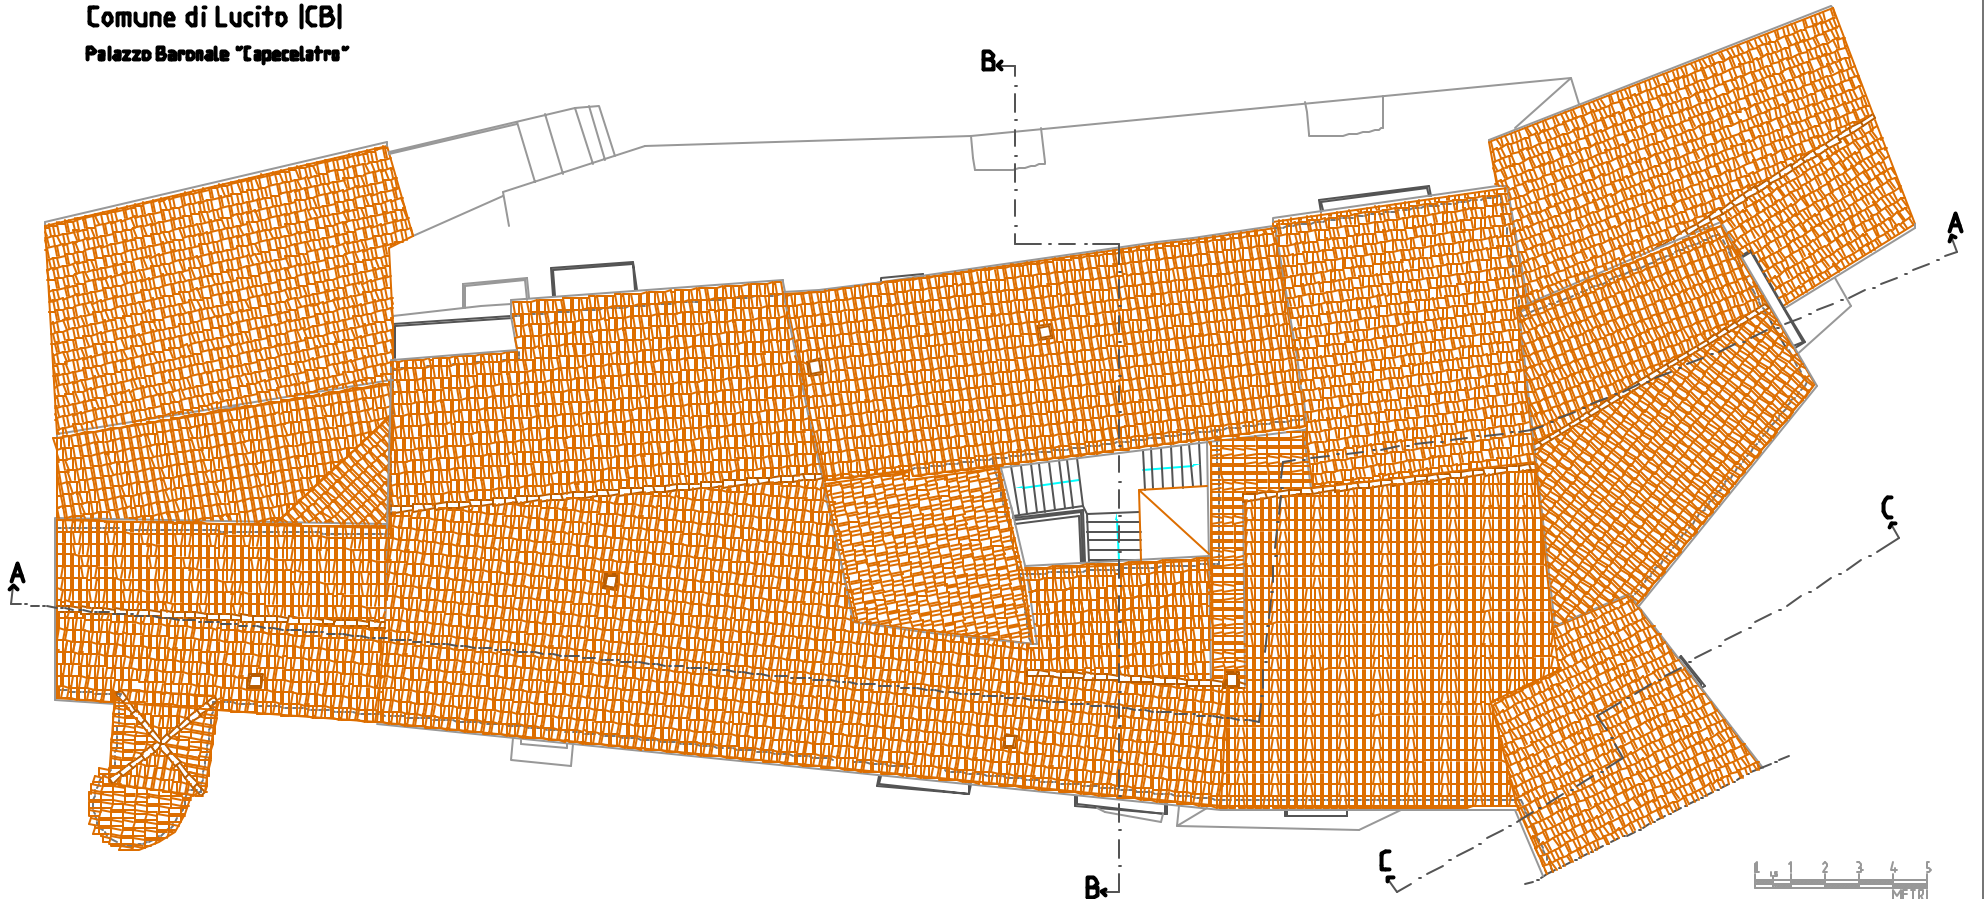

Comune di Lucito (CB)
Palazzo Baronale "L'apecelatra"

Pianta copertura