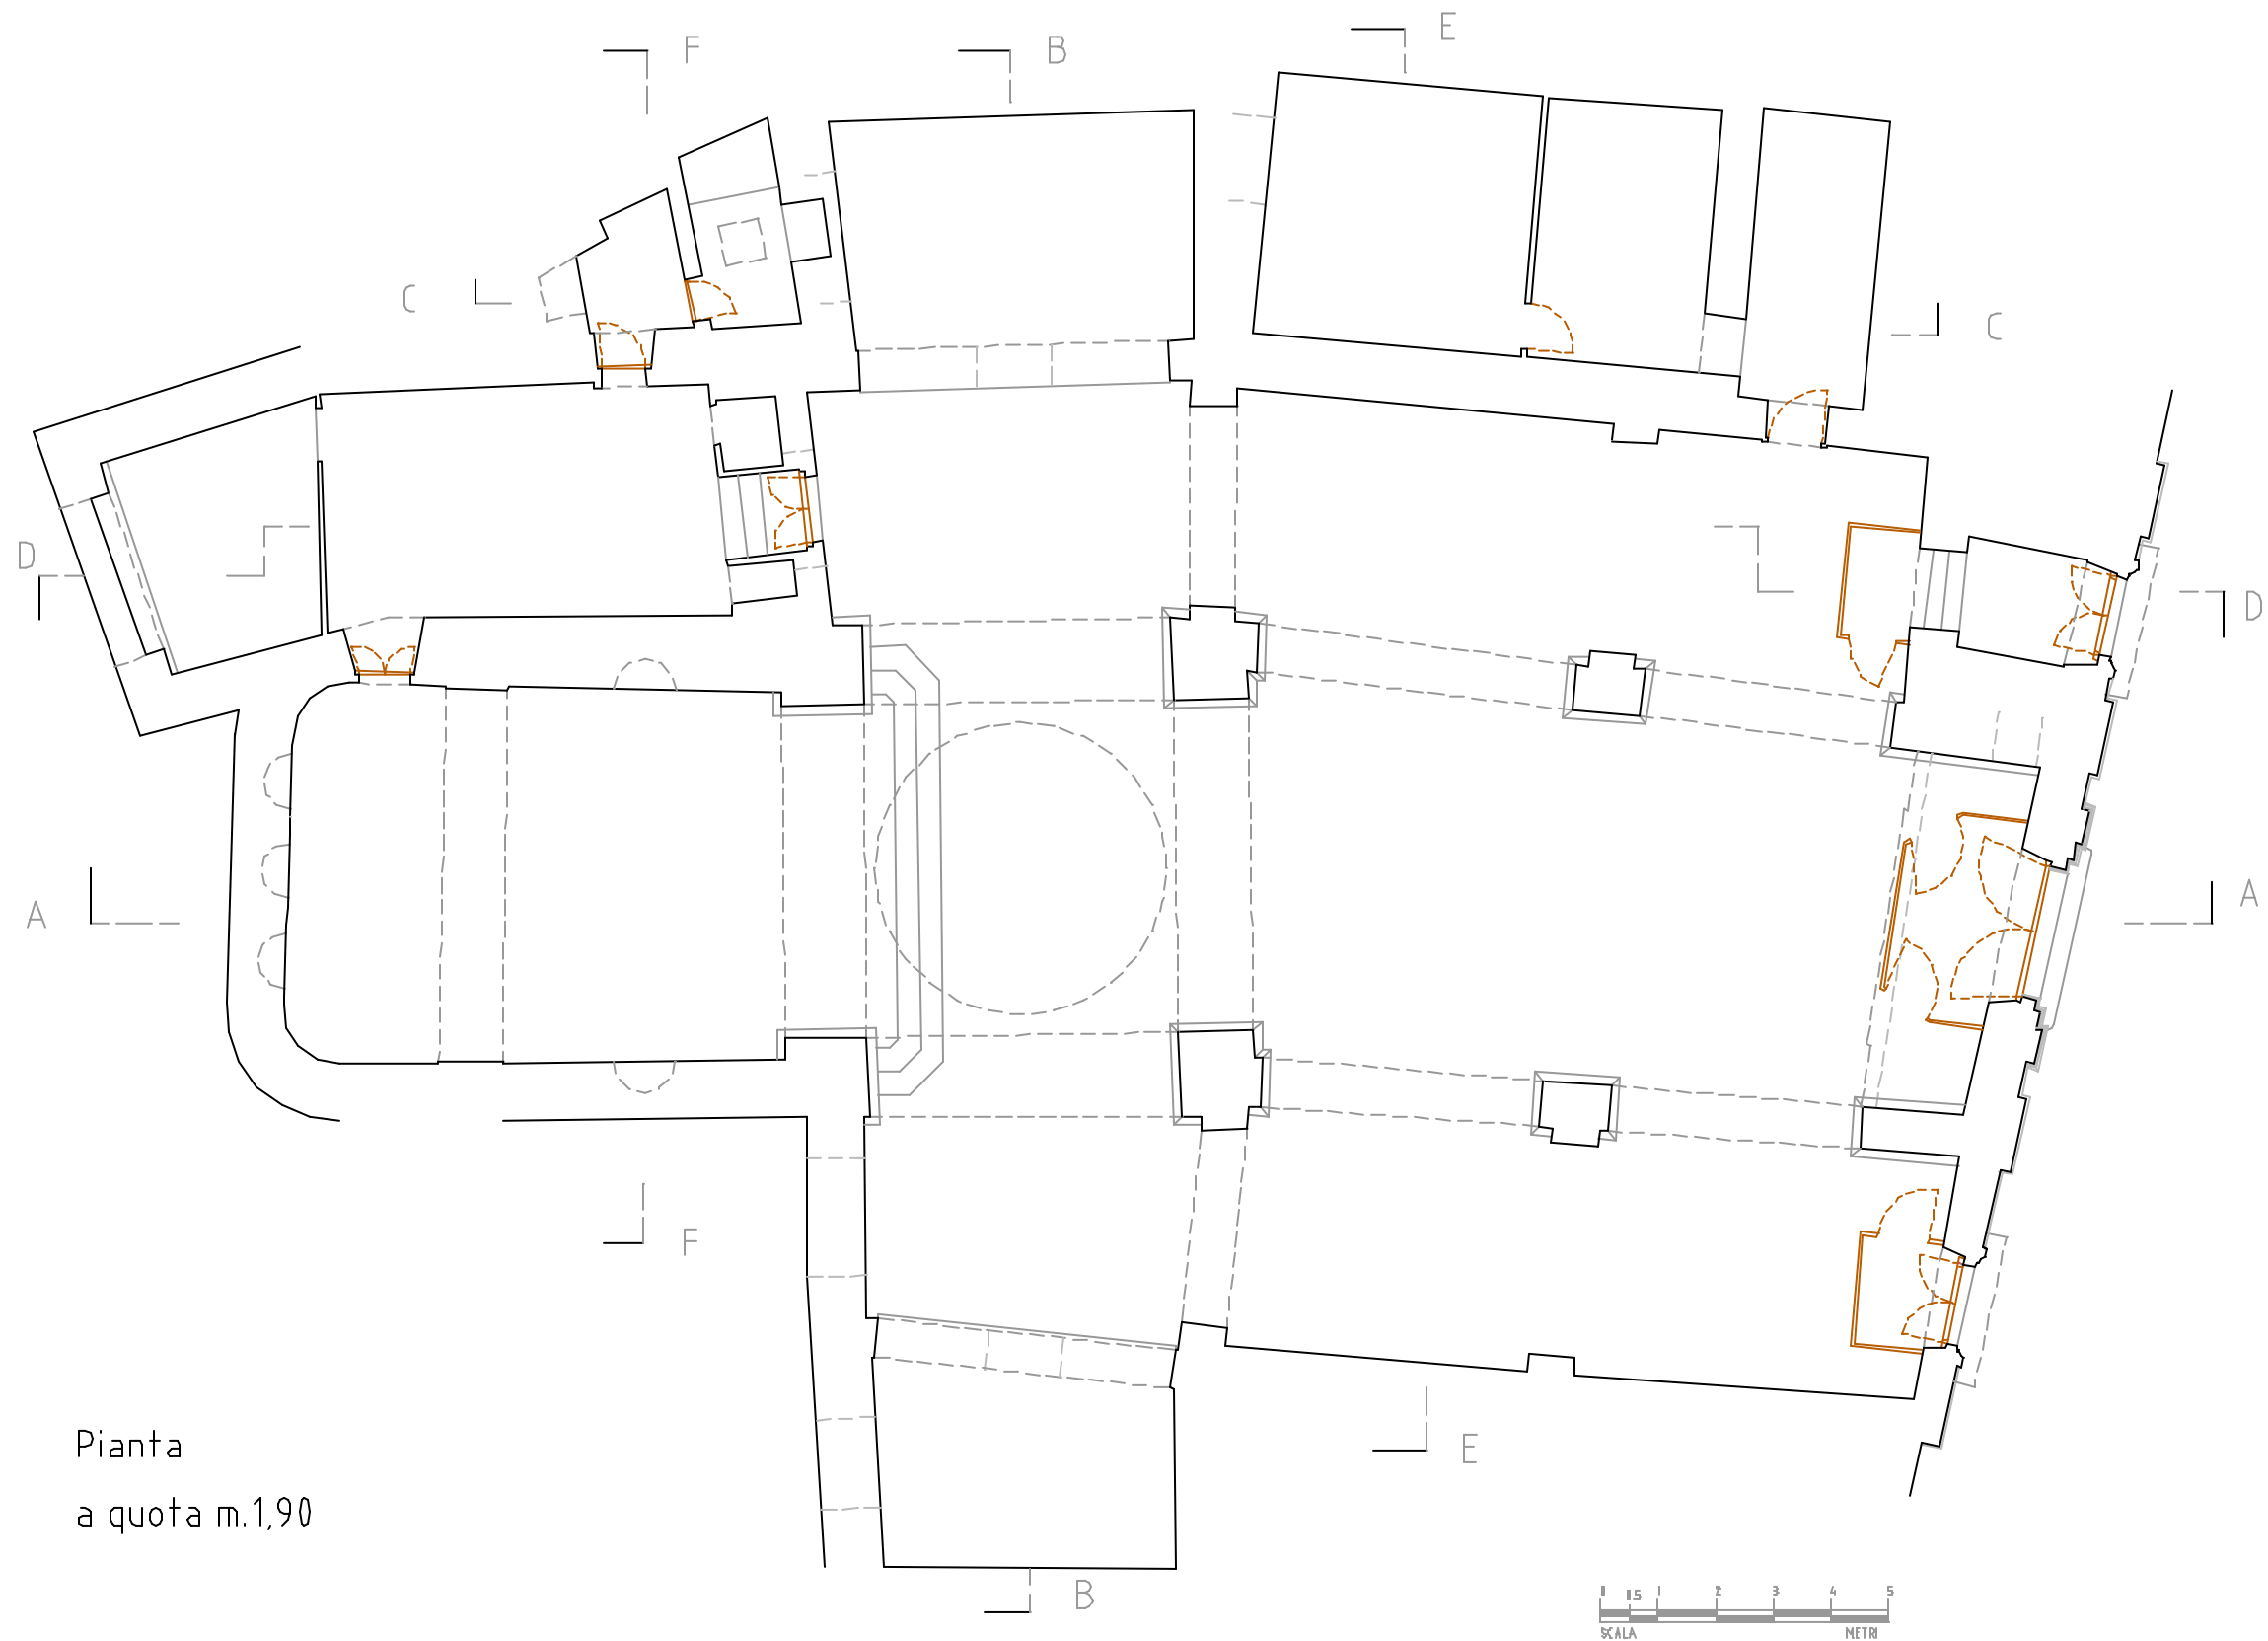

Chiesa di S.Maria della Croce  
Campobasso

Pianta  
a quota m.1,90